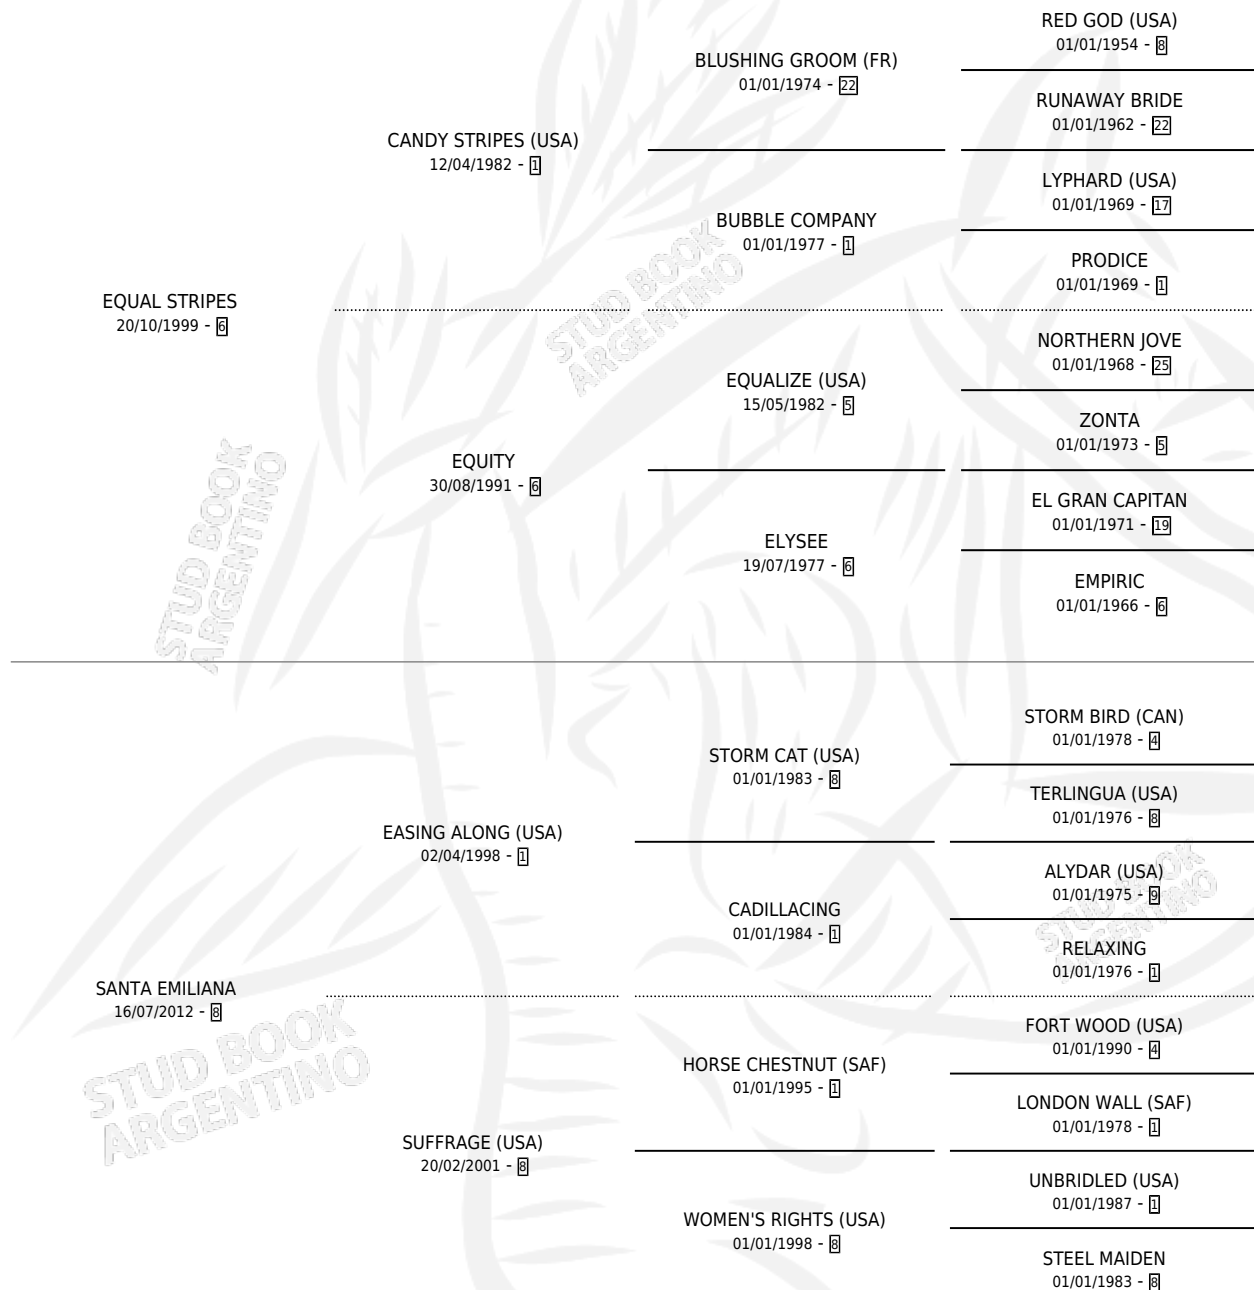

SIEMPRE EN MI MENTE

por **EQUAL STRIPES** y **SANTA EMILIANA** por **EASING ALONG (USA)**

Argentina · Hembra · Zaino · SP · 22/07/2017
Familia 8-c · Volumen 43

ESTADO

TIPIFICACIÓN SANGUÍNEA	X
TIPIFICACIÓN POR ADN	✓
PASAPORTE	✓
IDENTIFICACIÓN POR MICROCHIP	✓
REPRODUCTOR	✓

Lugar de nacimiento: Pozo de Luna

Criador: Haras Cachagua S.A. y Haras Pozo De Luna S.A.

HIJOS

	MACHOS	HEMBRAS
1 NACIERON	1	0
SIN ACTUACIONES		

PEDIGREE

CAMPAÑA

Solo carreras oficiales de Argentina

POR EDAD