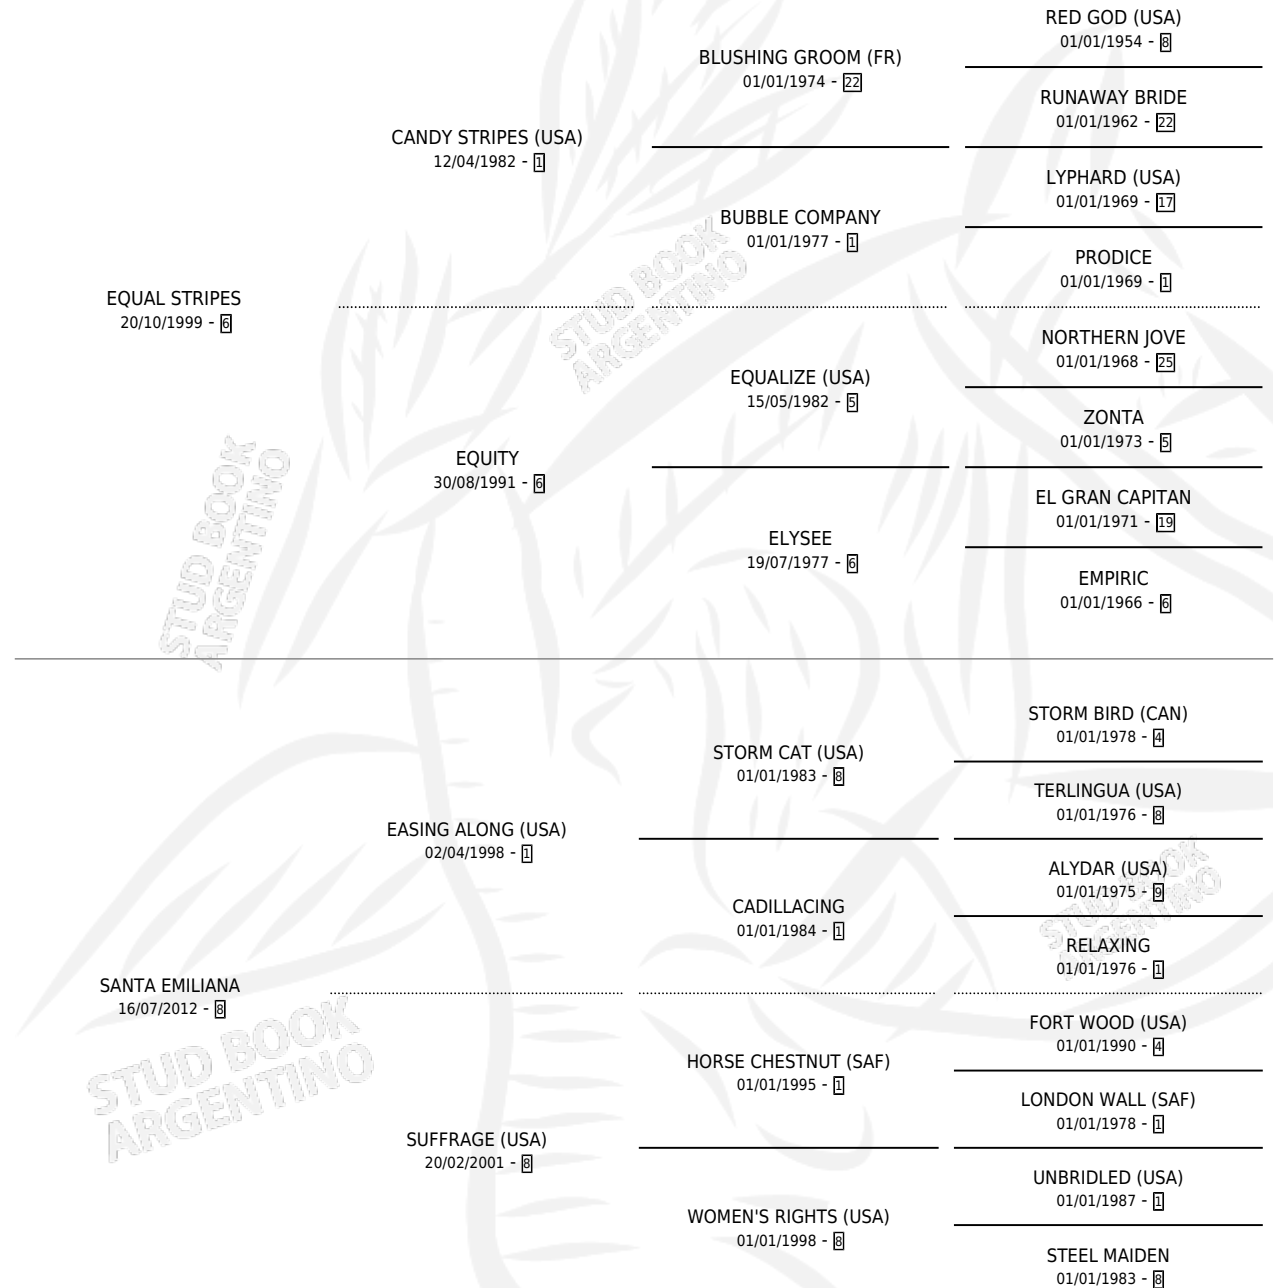

SIEMPRE EN MI MENTE

por **EQUAL STRIPES** y **SANTA EMILIANA** por **EASING ALONG (USA)**

Argentina · Hembra · Zaino · SP · 22/07/2017
Familia 8-c · Volumen 43

ESTADO

TIPIFICACIÓN SANGUÍNEA	X
TIPIFICACIÓN POR ADN	✓
PASAPORTE	✓
IDENTIFICACIÓN POR MICROCHIP	✓
REPRODUCTOR	✓

Lugar de nacimiento: Pozo de Luna

Criador: Haras Cachagua S.A. y Haras Pozo De Luna S.A.

HIJOS

	MACHOS	HEMBRAS
1 NACIERON	1	0
SIN ACTUACIONES		

PEDIGREE