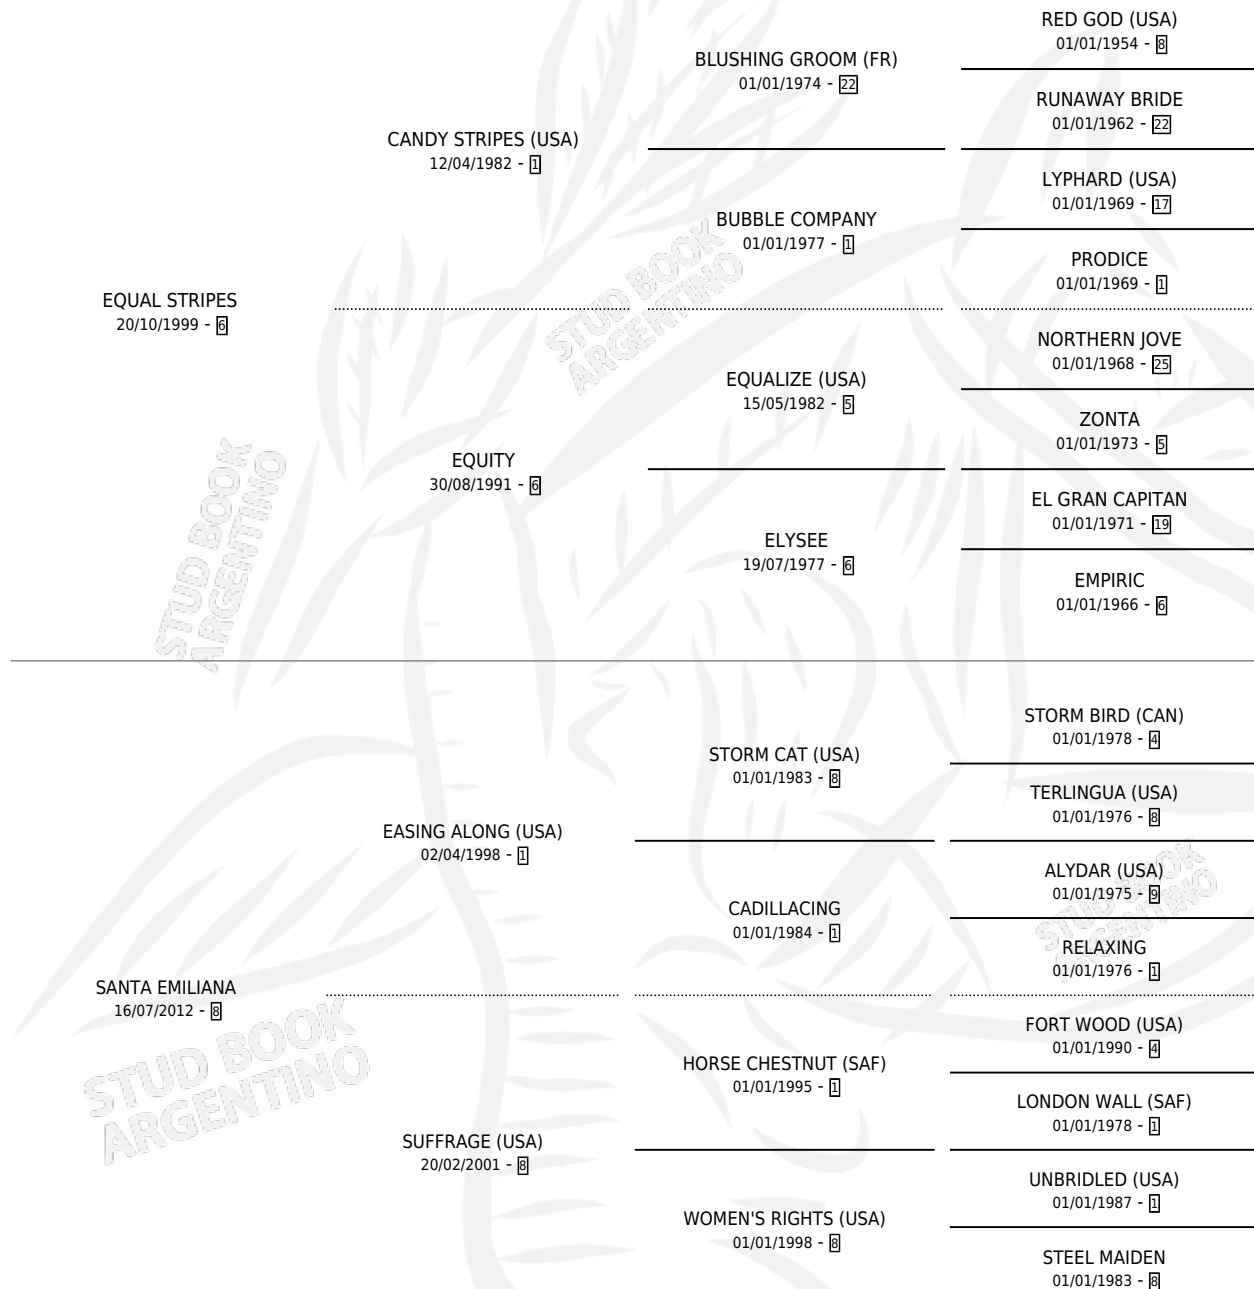

SIEMPRE EN MI MENTE

por **EQUAL STRIPES** y **SANTA EMILIANA** por **EASING ALONG (USA)**

Argentina · Hembra · Zaino · SP · 22/07/2017
Familia 8-c · Volumen 43

ESTADO

TIPIFICACIÓN SANGUÍNEA	X
TIPIFICACIÓN POR ADN	✓
PASAPORTE	✓
IDENTIFICACIÓN POR MICROCHIP	✓
REPRODUCTOR	X

Lugar de nacimiento: Pozo de Luna

Criador: Haras Cachagua S.A. y Haras Pozo De Luna S.A.

PEDIGREE

CAMPAÑA

Solo carreras oficiales de Argentina

POR EDAD

EDAD	CC	1°	2°	3°	4°	5°	NP	CLC	CLG	CLCG1	CLGG1	IMPORTE	GANANCIA / CC
3 AÑOS	6	2	2	1	0	0	1	4	1	3	0	\$1,612,100	\$268,683
4 AÑOS	9	3	2	1	0	3	0	9	3	3	0	\$6,406,800	\$711,867
5 AÑOS	1	0	1	0	0	0	0	1	0	0	0	\$472,500	\$472,500
TOTALES	16	5	5	2	0	3	1	14	4	6	0	\$8,491,400	\$530,713
%		31.3%	31.3%	12.5%	0.0%	18.8%	6.3%	87.5%	28.6%	42.9%	0.0%		