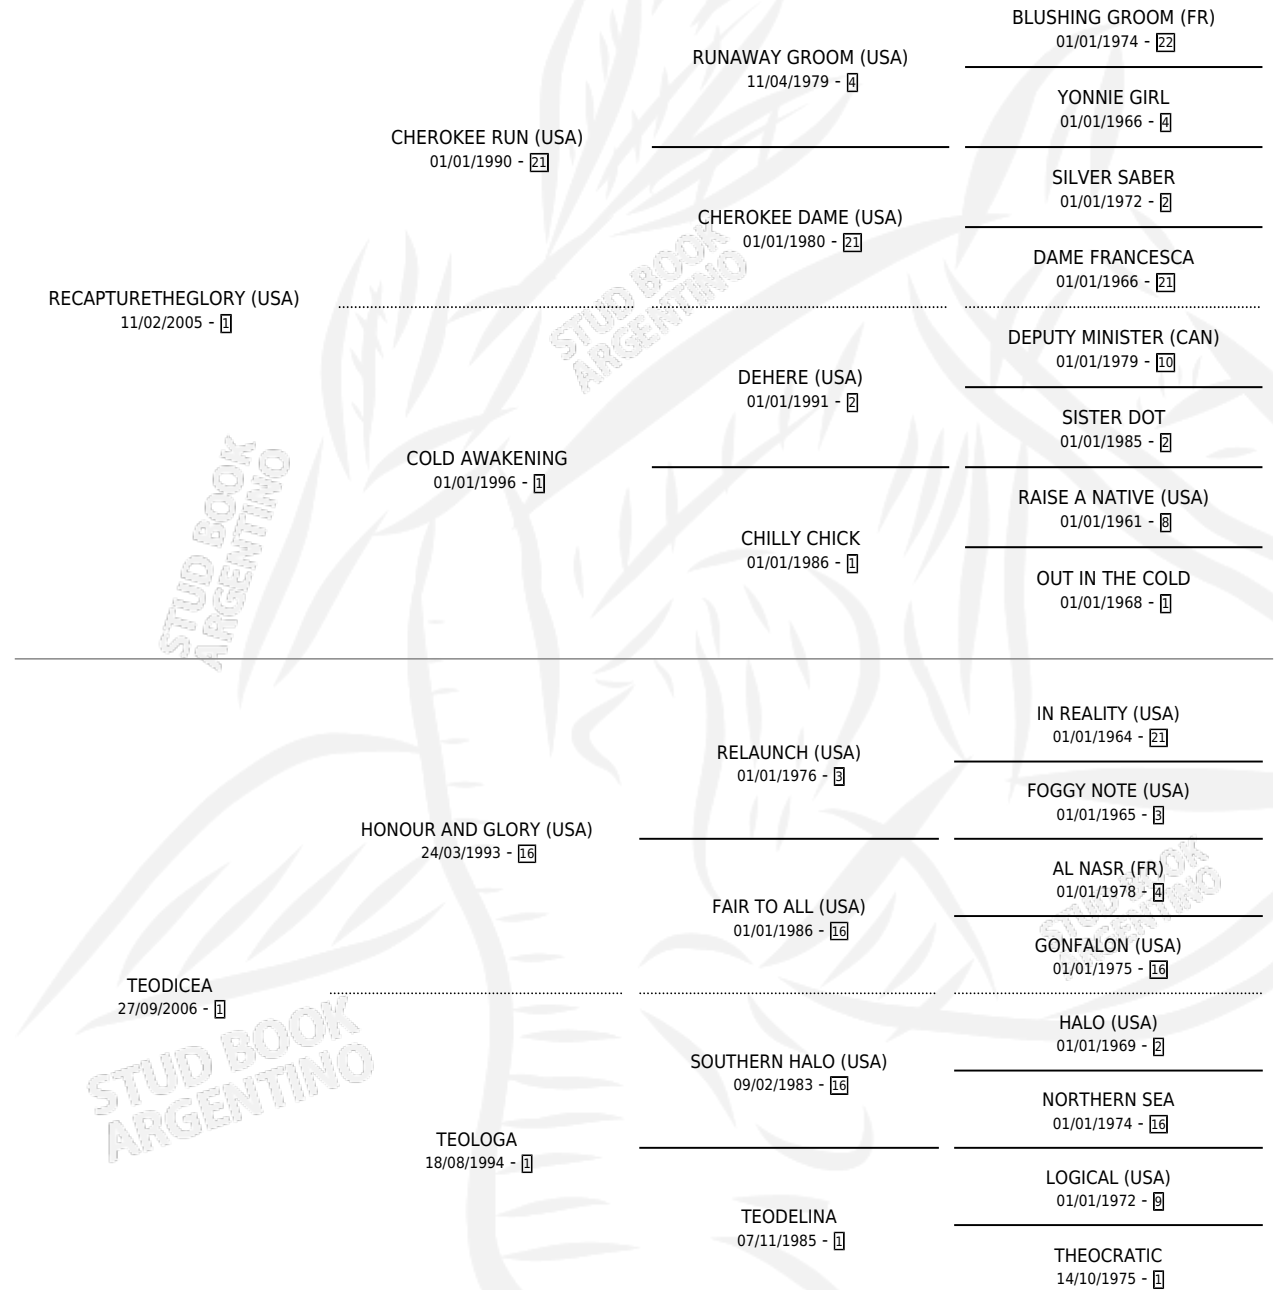

REC TEODICA

por **RECAPTURETHEGLORY (USA)** y **TEODICEA** por **HONOUR AND GLORY (USA)**

Argentina · Hembra · Zaino · SP · 01/08/2017
Familia 1-w · Volumen 43

ESTADO

TIPIFICACIÓN SANGUÍNEA	X
TIPIFICACIÓN POR ADN	X
PASAPORTE	X
IDENTIFICACIÓN POR MICROCHIP	X
REPRODUCTOR	X

Lugar de nacimiento: Luna Negra
Criador: Luna Negra S.R.L.

PEDIGREE

REC TEODICA

Datos oficiales del Stud Book Argentino

Documento generado el 09/05/2026

studbook.org.ar