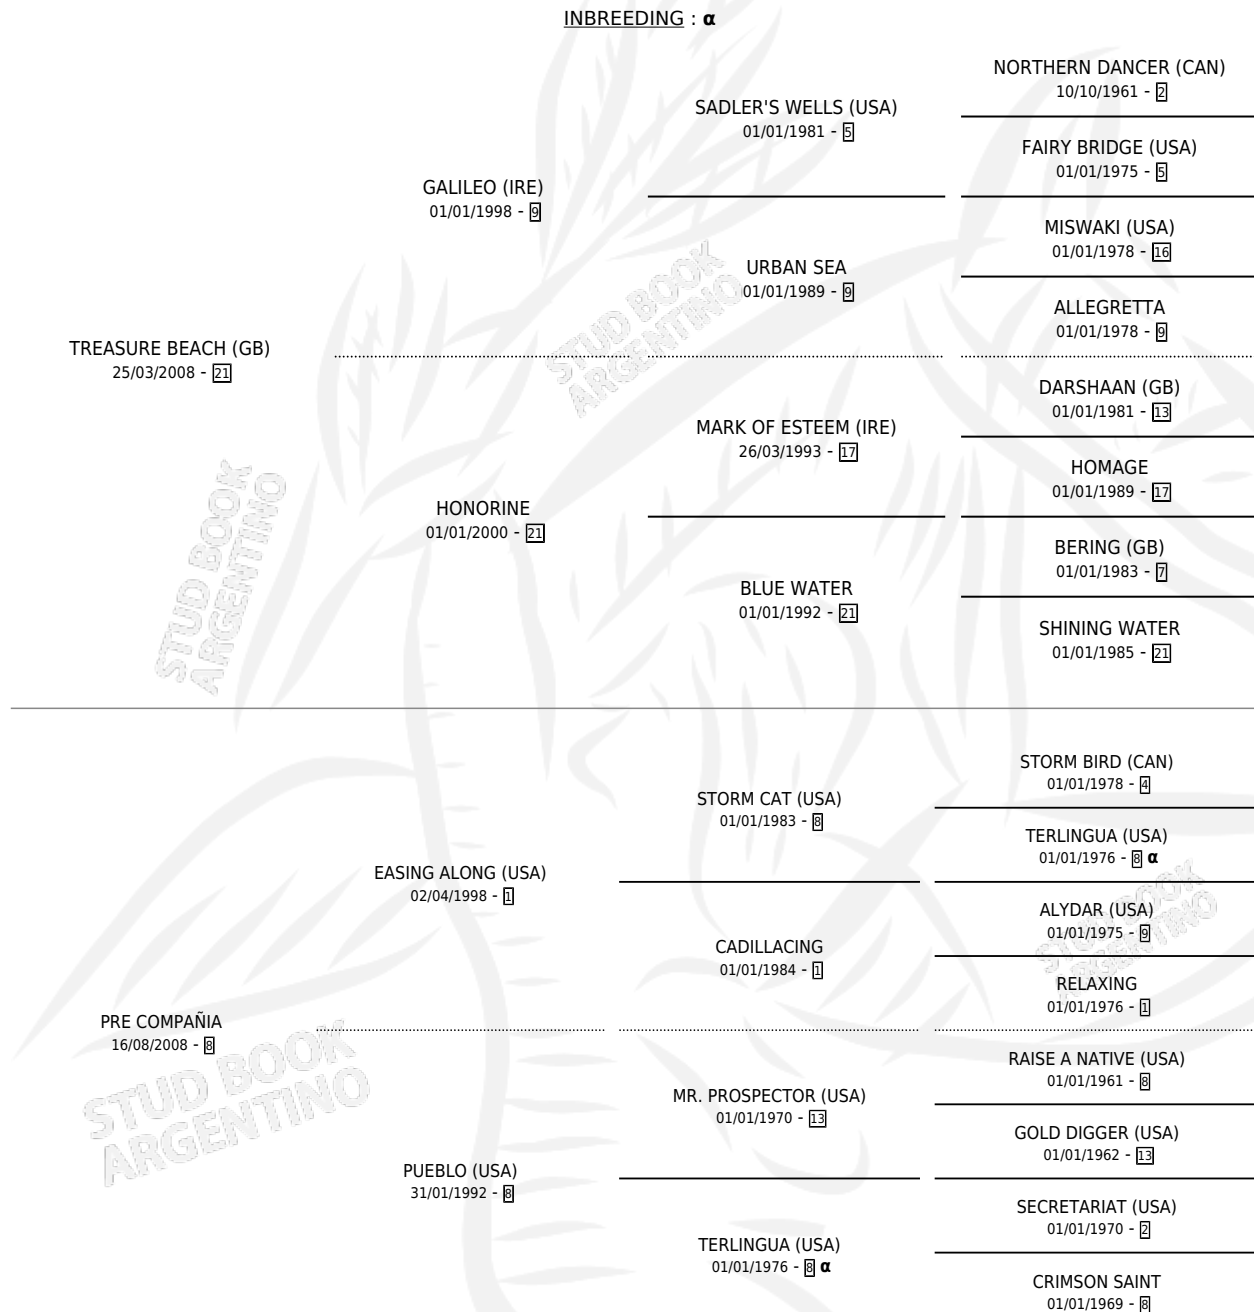

POR QUE NEGAR

por **TREASURE BEACH (GB)** y **PRE COMPAÑIA** por **EASING ALONG (USA)**

Argentina · Hembra · Zaino · SP · 30/07/2017
Familia 8-c · Volumen 43

ESTADO

TIPIFICACIÓN SANGUÍNEA	X
TIPIFICACIÓN POR ADN	✓
PASAPORTE	✓
IDENTIFICACIÓN POR MICROCHIP	✓
REPRODUCTOR	✓

Lugar de nacimiento: Pozo de Luna

Criador: Haras Cachagua S.A. y Haras Pozo De Luna S.A.

HIJOS

	MACHOS	HEMBRAS
2 NACIERON	0	2
SIN ACTUACIONES		

PEDIGREE

INBREEDING : α

CAMPAÑA

Solo carreras oficiales de Argentina

Ganadora de 3 carreras en La Plata - \$1,192,880, a los 3 y 5 años.

POR DISTANCIA

HIPODROMO	CC	1°	2°	3°	4°	5°	NP	CLC	CLG	CLCG1	CLGG1	IMPORTE
LA PLATA	15	3	2	1	2	2	5	1	0	0	0	\$1,131,780
1000 MTS	1	1	0	0	0	0	0	0	0	0	0	\$348,480
1300 MTS	6	1	0	1	2	0	2	0	0	0	0	\$290,300
1100 MTS	1	0	0	0	0	0	1	0	0	0	0	\$0
1200 MTS	5	0	2	0	0	1	2	1	0	0	0	\$231,500
1400 MTS	2	1	0	0	0	1	0	0	0	0	0	\$261,500
SAN ISIDRO	4	0	1	0	0	0	3	0	0	0	0	\$37,100
1200 MTS	2	0	1	0	0	0	1	0	0	0	0	\$37,100
1400 MTS	2	0	0	0	0	0	2	0	0	0	0	\$0
PALERMO	3	0	0	1	0	0	2	0	0	0	0	\$24,000
1200 MTS	3	0	0	1	0	0	2	0	0	0	0	\$24,000