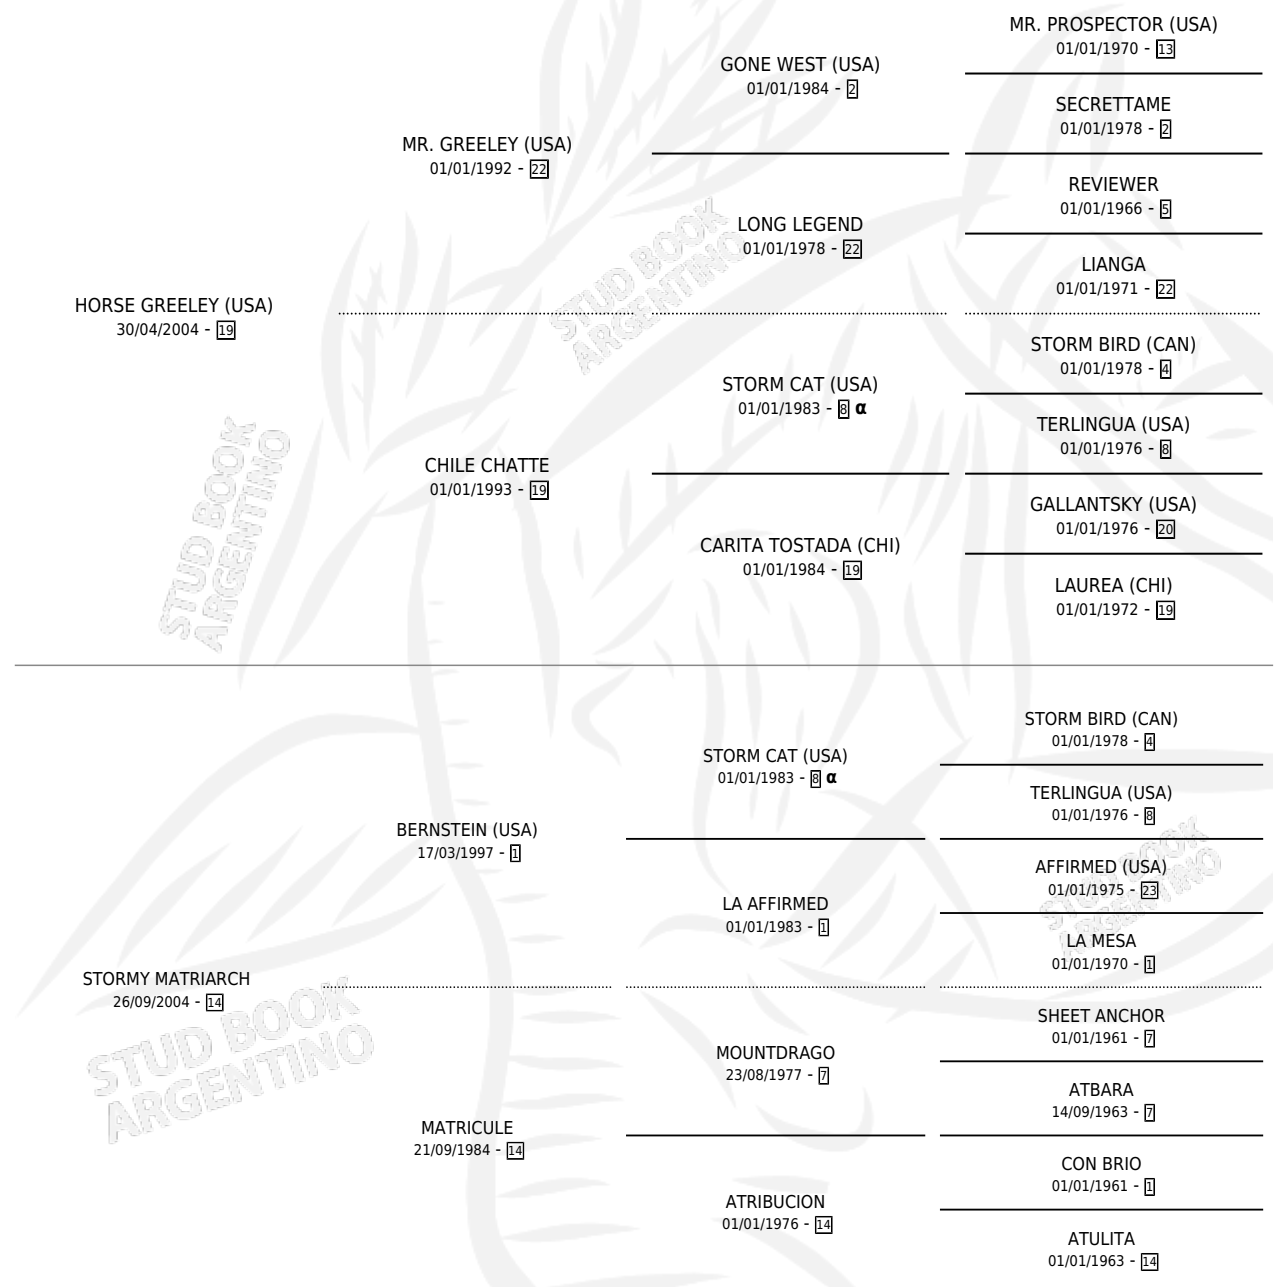

QUE TEMPESTAD

por **HORSE GREELEY (USA)** y **STORMY MATRIARCH** por **BERNSTEIN (USA)**

PEDIGREE

Argentina · Hembra · Zaino · SP · 19/07/2017
Familia 14-a · Volumen 43

ESTADO

TIPIFICACIÓN SANGUÍNEA	X
TIPIFICACIÓN POR ADN	✓
PASAPORTE	✓
IDENTIFICACIÓN POR MICROCHIP	✓
REPRODUCTOR	✓

Lugar de nacimiento: San Lorenzo De Areco
Criador: San Lorenzo De Areco

~

HIJOS

	MACHOS	HEMBRAS
2 NACIERON	2	0
SIN ACTUACIONES		

INBREEDING : α