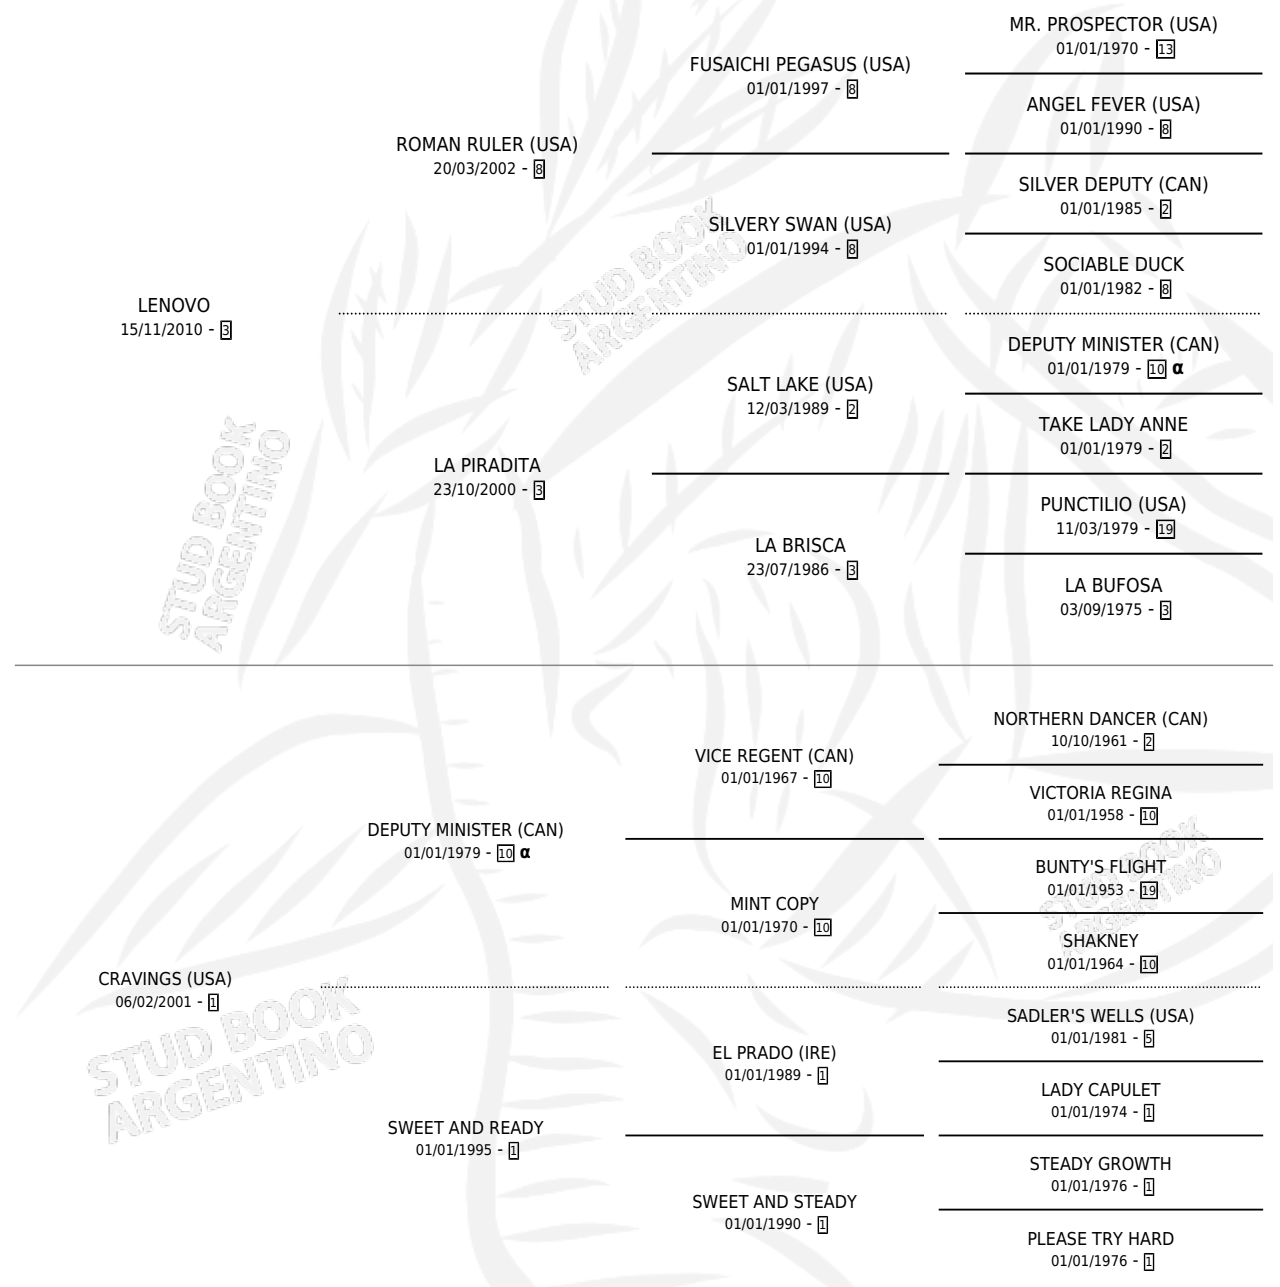

HOLD ME

por **LENOVO** y **CRAVINGS (USA)** por **DEPUTY MINISTER (CAN)**

Argentina · Hembra · Tordillo · SP · 21/07/2017
Familia 1-w · Volumen 43

ESTADO

TIPIFICACIÓN SANGUÍNEA	X
TIPIFICACIÓN POR ADN	✓
PASAPORTE	✓
IDENTIFICACIÓN POR MICROCHIP	✓
REPRODUCTOR	X

Lugar de nacimiento: San Lorenzo De Areco
Criador: San Lorenzo De Areco

PEDIGREE

INBREEDING : α

CAMPAÑA

Solo carreras oficiales de Argentina

POR EDAD

EDAD	CC	1°	2°	3°	4°	5°	NP	CLC	CLG	CLCG1	CLGG1	IMPORTE	GANANCIA / CC
3 AÑOS	3	0	0	2	0	0	1	0	0	0	0	\$165,800	\$55,267
4 AÑOS	2	0	0	1	0	0	1	0	0	0	0	\$27,600	\$13,800
5 AÑOS	2	0	0	0	0	0	2	0	0	0	0	\$0	\$0
TOTALES	7	0	0	3	0	0	4	0	0	0	0	\$193,400	\$27,629
%		0.0%	0.0%	42.9%	0.0%	0.0%	57.1%	0.0%	0.0%	0.0%	0.0%		