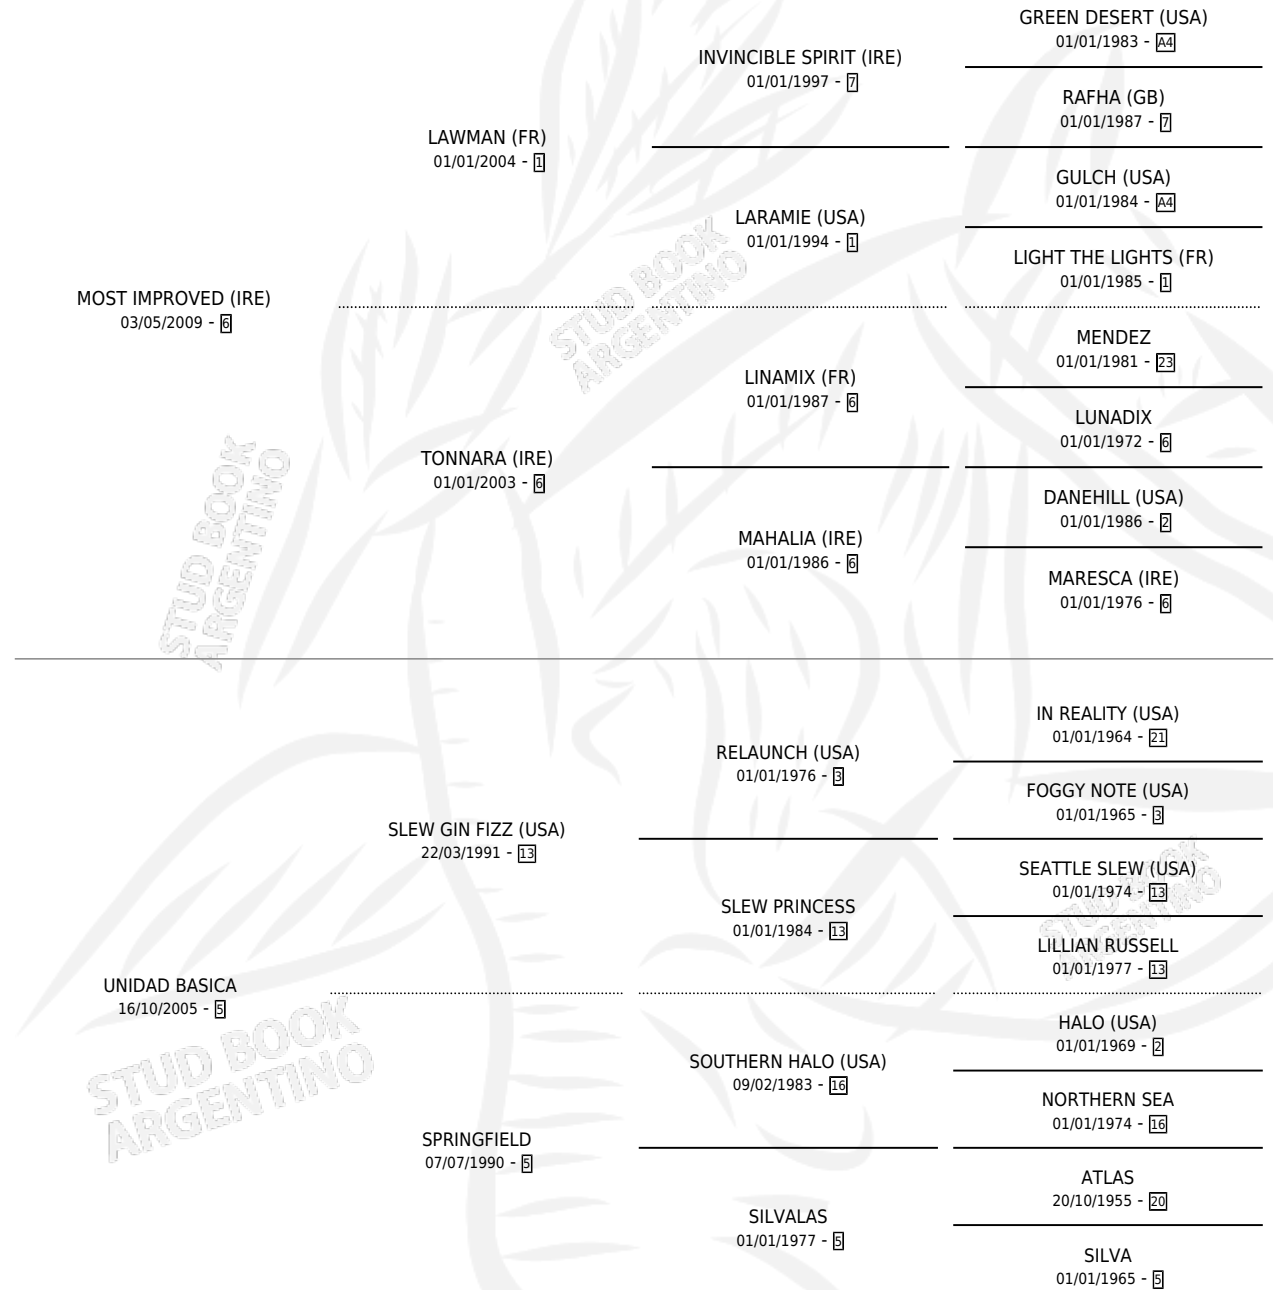

CORRE DESPACITO

por **MOST IMPROVED (IRE)** y **UNIDAD BASICA** por **SLEW GIN FIZZ (USA)**

Argentina · Hembra · Tordillo · SP · 23/07/2017
Familia 5-j · Volumen 43

ESTADO

TIPIFICACIÓN SANGUÍNEA	X
TIPIFICACIÓN POR ADN	✓
PASAPORTE	✓
IDENTIFICACIÓN POR MICROCHIP	✓
REPRODUCTOR	✓

Lugar de nacimiento: Rodeo Chico
Criador: Rodeo Chico

PEDIGREE

CAMPAÑA

Solo carreras oficiales de Argentina

POR EDAD

EDAD	CC	1°	2°	3°	4°	5°	NP	CLC	CLG	CLCG1	CLGG1	IMPORTE	GANANCIA / CC
3 AÑOS	3	0	0	1	0	0	2	0	0	0	0	\$31,000	\$10,333
4 AÑOS	7	1	2	0	1	1	2	0	0	0	0	\$599,800	\$85,686
6 AÑOS	2	0	0	0	0	0	2	0	0	0	0	\$61,500	\$30,750
TOTALES	12	1	2	1	1	1	6	0	0	0	0	\$692,300	\$57,692
%		8.3%	16.7%	8.3%	8.3%	8.3%	50.0%	0.0%	0.0%	0.0%	0.0%		