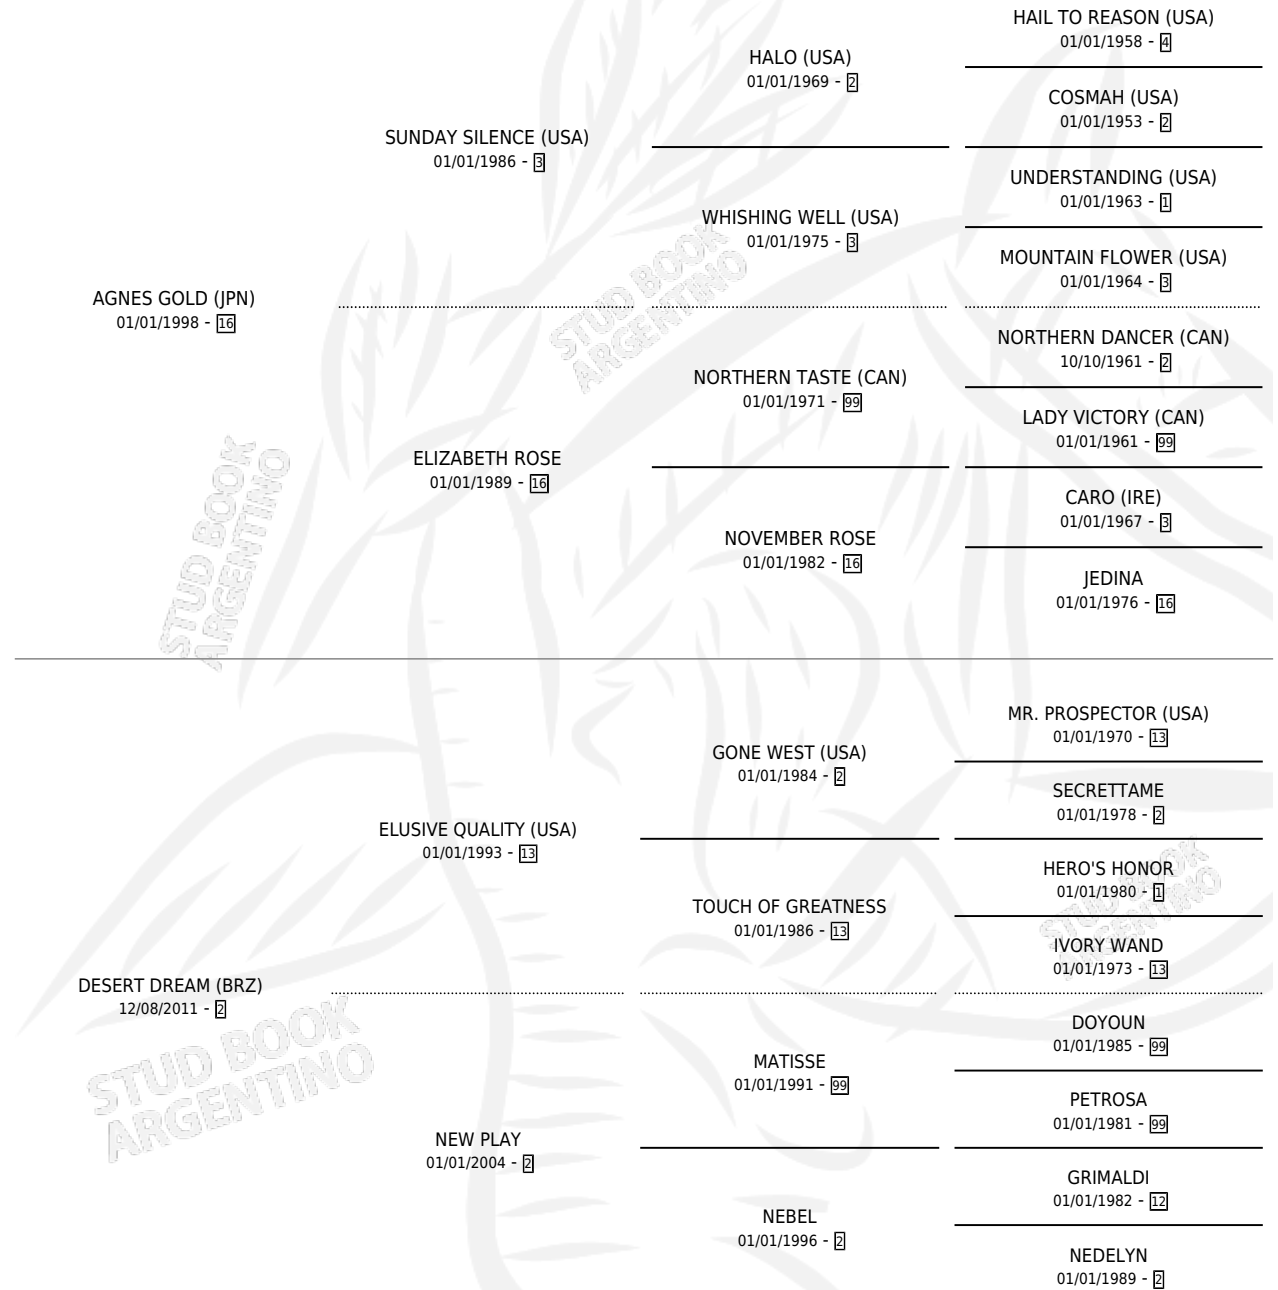

JERICOACOARA

por **AGNES GOLD (JPN)** y **DESERT DREAM (BRZ)** por
ELUSIVE QUALITY (USA)

Argentina · Hembra · Zaino Doradillo · SP · 28/07/2017
Familia 2-n · Volumen 43

ESTADO

TIPIFICACIÓN SANGUÍNEA	X
TIPIFICACIÓN POR ADN	✓
PASAPORTE	✓
IDENTIFICACIÓN POR MICROCHIP	✓
REPRODUCTOR	✓

Lugar de nacimiento: Wilgerbosdrift Argentina
Criador: Haras Rio Dois Irmaos S.R.L.

~

HIJOS

	MACHOS	HEMBRAS
3 NACIERON	2	1
SIN ACTUACIONES		

PEDIGREE

CAMPAÑA

Solo carreras oficiales de Argentina

POR EDAD