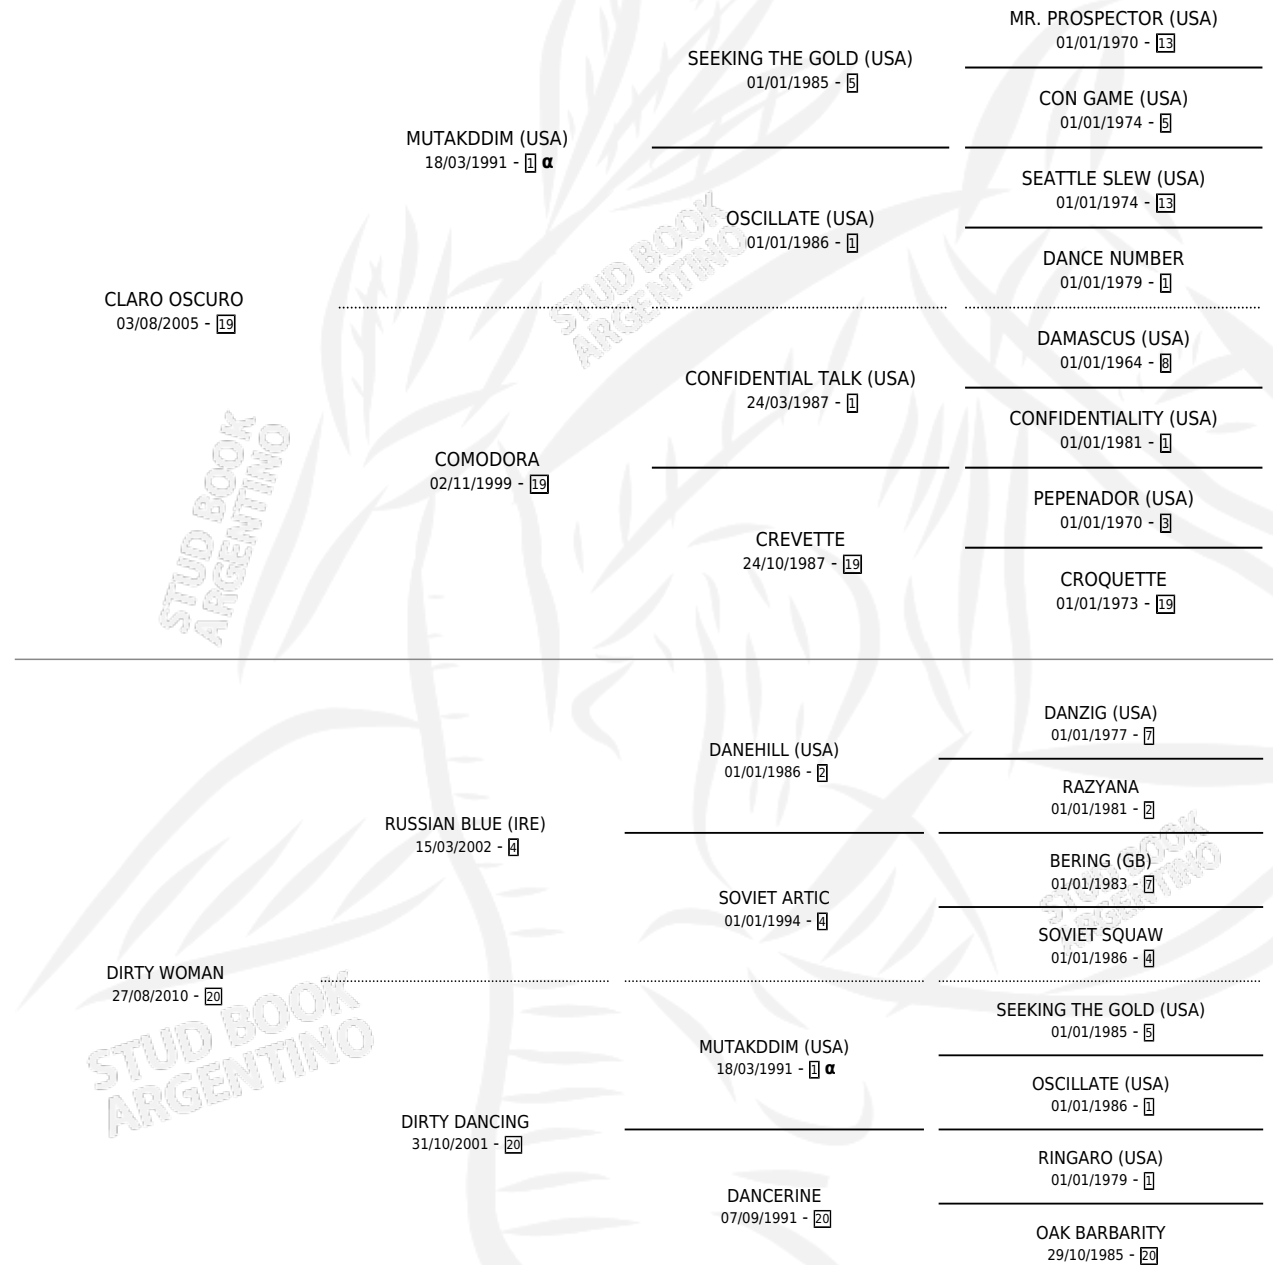

DIRTY DARK

por CLARO OSCURO y DIRTY WOMAN por RUSSIAN BLUE (IRE)

Argentina · Macho · Zaino · SP · 15/07/2017
Familia 20 · Volumen 43

ESTADO

TIPIFICACIÓN SANGUÍNEA	X
TIPIFICACIÓN POR ADN	X
PASAPORTE	X
IDENTIFICACIÓN POR MICROCHIP	X
REPRODUCTOR	X

Lugar de nacimiento: La Tutina
Criador: La Tutina

PEDIGREE

INBREEDING : α

DIRTY DARK

Datos oficiales del Stud Book Argentino

Documento generado el 15/05/2026

studbook.org.ar