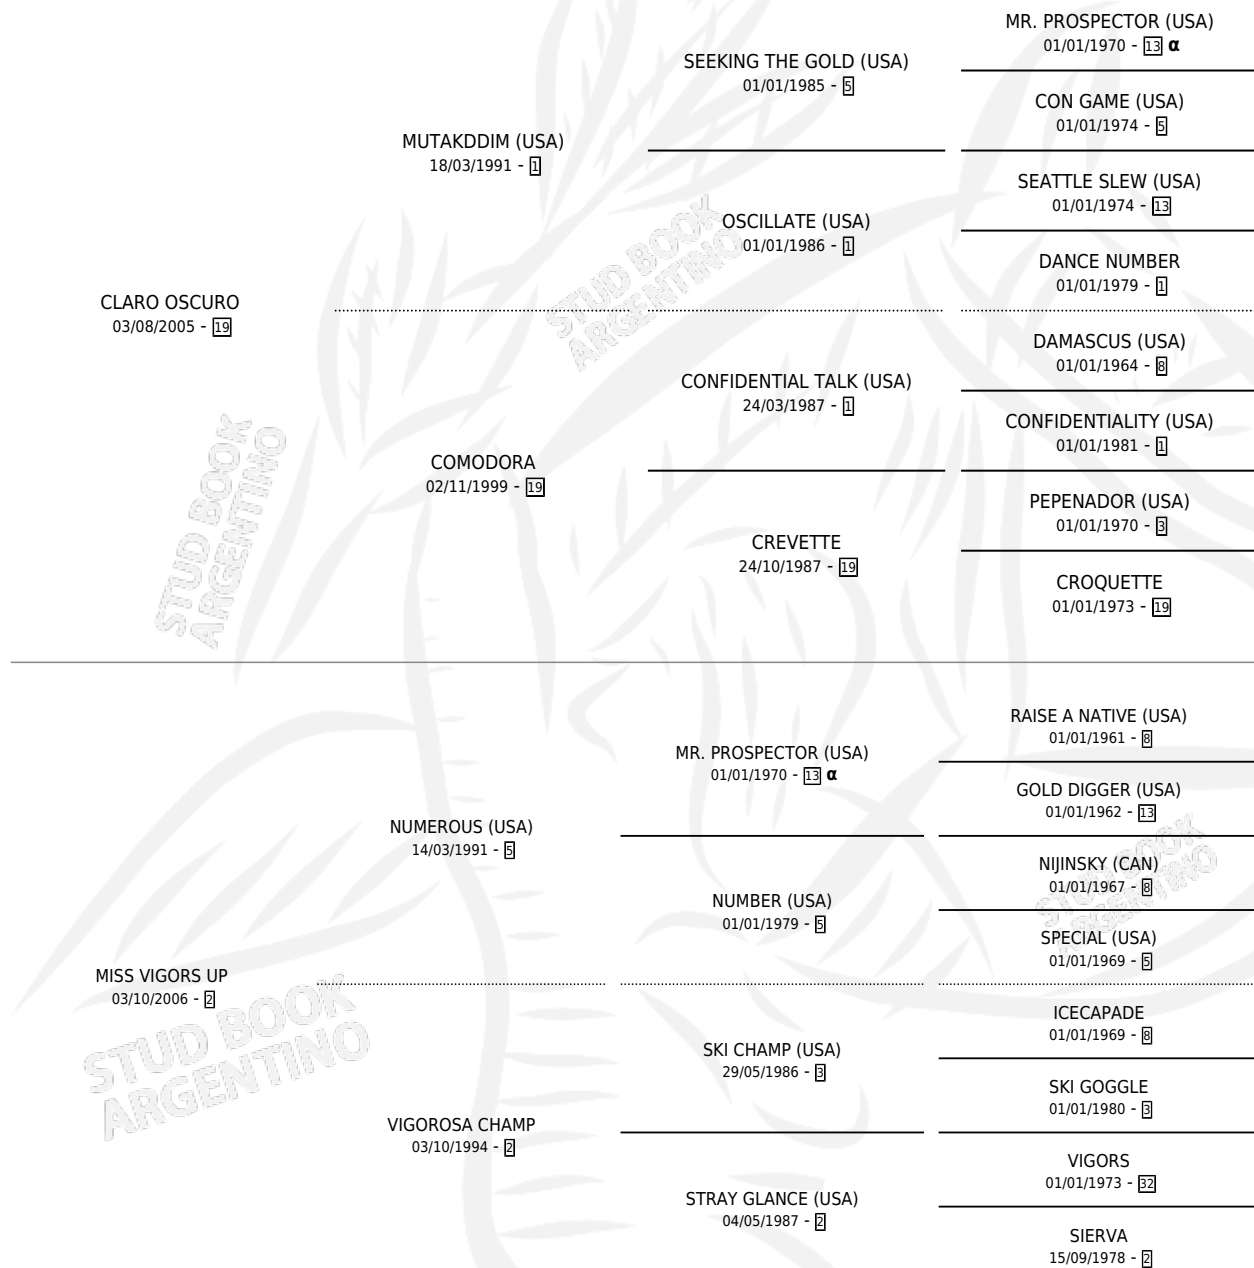

AMIGO CLARO

por CLARO OSCURO y MISS VIGORS UP por NUMEROUS (USA)

Argentina · Macho · Zaino · SP · 20/07/2017
Familia 2-g · Volumen 43

ESTADO

TIPIFICACIÓN SANGUÍNEA	X
TIPIFICACIÓN POR ADN	✓
PASAPORTE	✓
IDENTIFICACIÓN POR MICROCHIP	✓
REPRODUCTOR	X

Lugar de nacimiento: La Tutina
Criador: Uccelli Gustavo Enrique

PEDIGREE

INBREEDING : α

CAMPAÑA

Solo carreras oficiales de Argentina

POR EDAD

EDAD	CC	1°	2°	3°	4°	5°	NP	CLC	CLG	CLCG1	CLGG1	IMPORTE	GANANCIA / CC
2 AÑOS	4	0	0	2	1	0	1	0	0	0	0	\$264,000	\$66,000
3 AÑOS	8	1	1	2	0	0	4	0	0	0	0	\$387,500	\$48,438
4 AÑOS	2	0	0	1	0	0	1	0	0	0	0	\$55,000	\$27,500
5 AÑOS	1	0	0	0	0	1	0	0	0	0	0	\$40,000	\$40,000
TOTALES	15	1	1	5	1	1	6	0	0	0	0	\$746,500	\$49,767
%		6.7%	6.7%	33.3%	6.7%	6.7%	40.0%	0.0%	0.0%	0.0%	0.0%		

Ganador en Palermo - \$746,500, a los 3 años.

POR DISTANCIA

HIPODROMO	CC	1°	2°	3°	4°	5°	NP	CLC	CLG	CLCG1	CLGG1	IMPORTE
LA PLATA	1	0	0	0	0	1	0	0	0	0	0	\$40,000
1000 MTS	1	0	0	0	0	1	0	0	0	0	0	\$40,000
SAN ISIDRO	1	0	0	0	0	0	1	0	0	0	0	\$0
1200 MTS	1	0	0	0	0	0	1	0	0	0	0	\$0
PALERMO	13	1	1	5	1	0	5	0	0	0	0	\$706,500
1000 MTS	11	1	1	5	1	0	3	0	0	0	0	\$706,500
1200 MTS	2	0	0	0	0	0	2	0	0	0	0	\$0