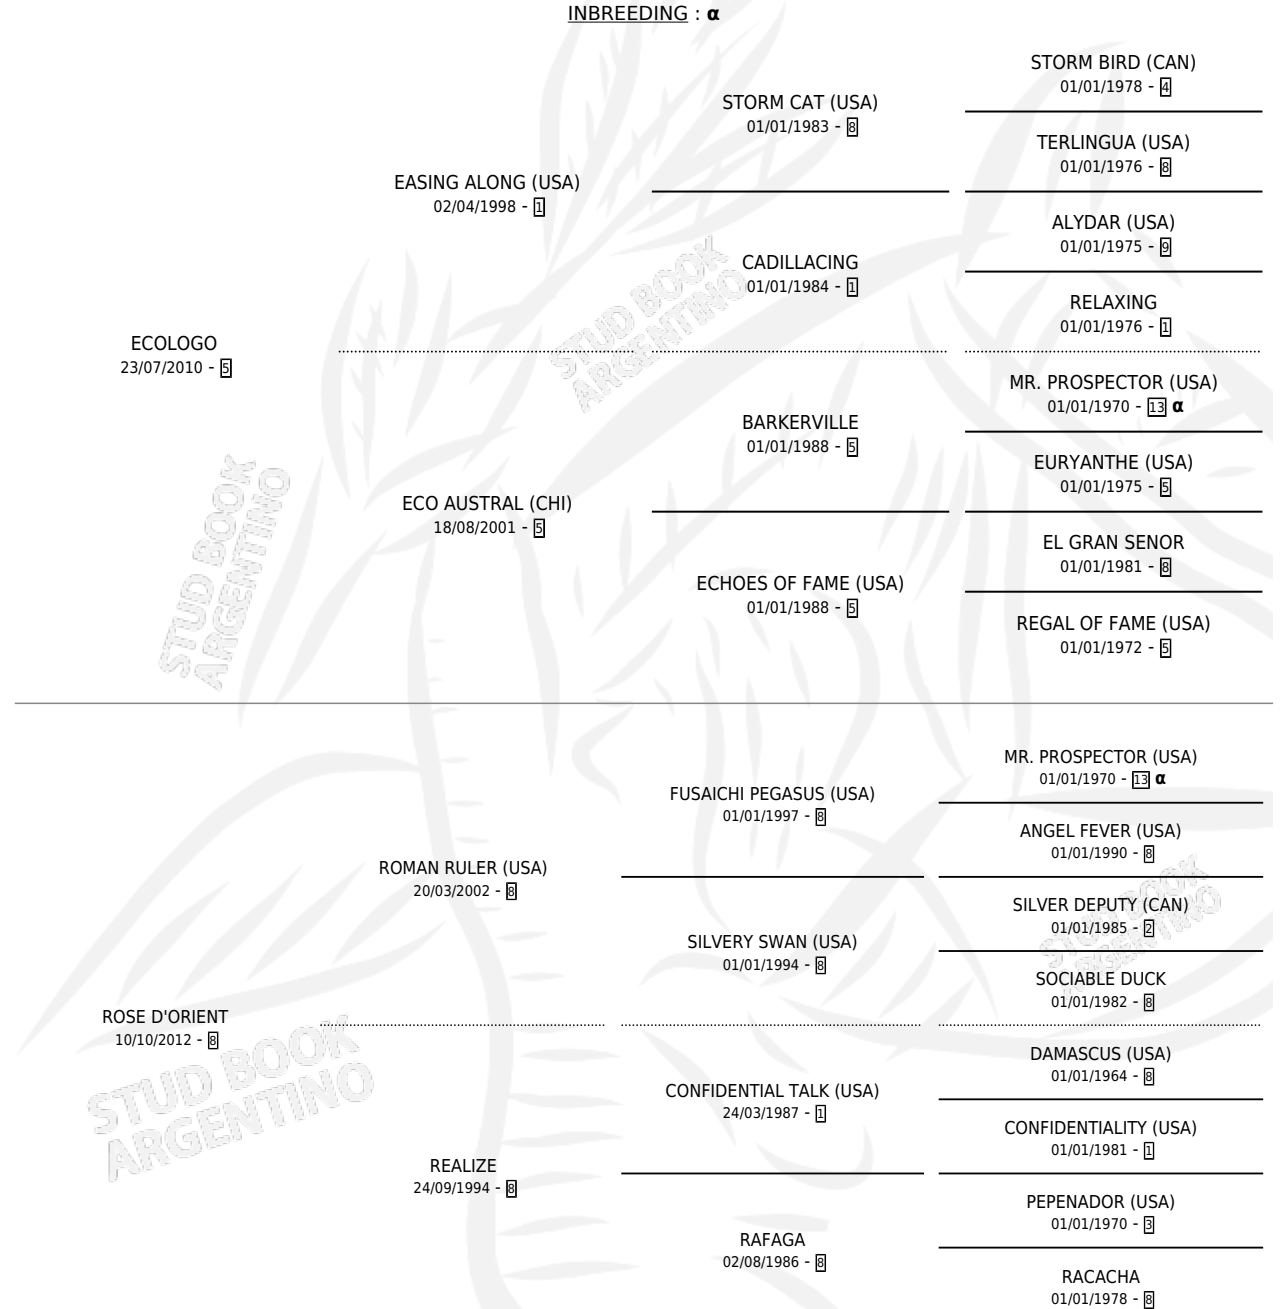

ROSA DEL VERANO

por ECOLOGO y ROSE D'ORIENT por ROMAN RULER
(USA)

Argentina · Hembra · Zaino · SP · 07/07/2017
Familia 8-k · Volumen 43

ESTADO

TIPIFICACIÓN SANGUÍNEA	X
TIPIFICACIÓN POR ADN	✓
PASAPORTE	✓
IDENTIFICACIÓN POR MICROCHIP	✓
REPRODUCTOR	X

Lugar de nacimiento: Vacacion
Criador: Vacacion

PEDIGREE

INBREEDING : α

CAMPAÑA

Solo carreras oficiales de Argentina

POR EDAD

EDAD	CC	1°	2°	3°	4°	5°	NP	CLC	CLG	CLCG1	CLGG1	IMPORTE	GANANCIA / CC
4 AÑOS	13	1	0	1	1	2	8	0	0	0	0	\$239,150	\$18,396
TOTALES	13	1	0	1	1	2	8	0	0	0	0	\$239,150	\$18,396
%		7.7%	0.0%	7.7%	7.7%	15.4%	61.5%	0.0%	0.0%	0.0%	0.0%		

Ganadora en San Isidro - \$239,150, a los 4 años.

POR DISTANCIA

HIPODROMO	CC	1°	2°	3°	4°	5°	NP	CLC	CLG	CLCG1	CLGG1	IMPORTE
SAN ISIDRO	13	1	0	1	1	2	8	0	0	0	0	\$239,150
1400 MTS	2	0	0	0	0	1	1	0	0	0	0	\$10,450
1200 MTS	7	1	0	0	1	0	5	0	0	0	0	\$186,800
1000 MTS	3	0	0	0	0	1	2	0	0	0	0	\$6,900
1100 MTS	1	0	0	1	0	0	0	0	0	0	0	\$35,000