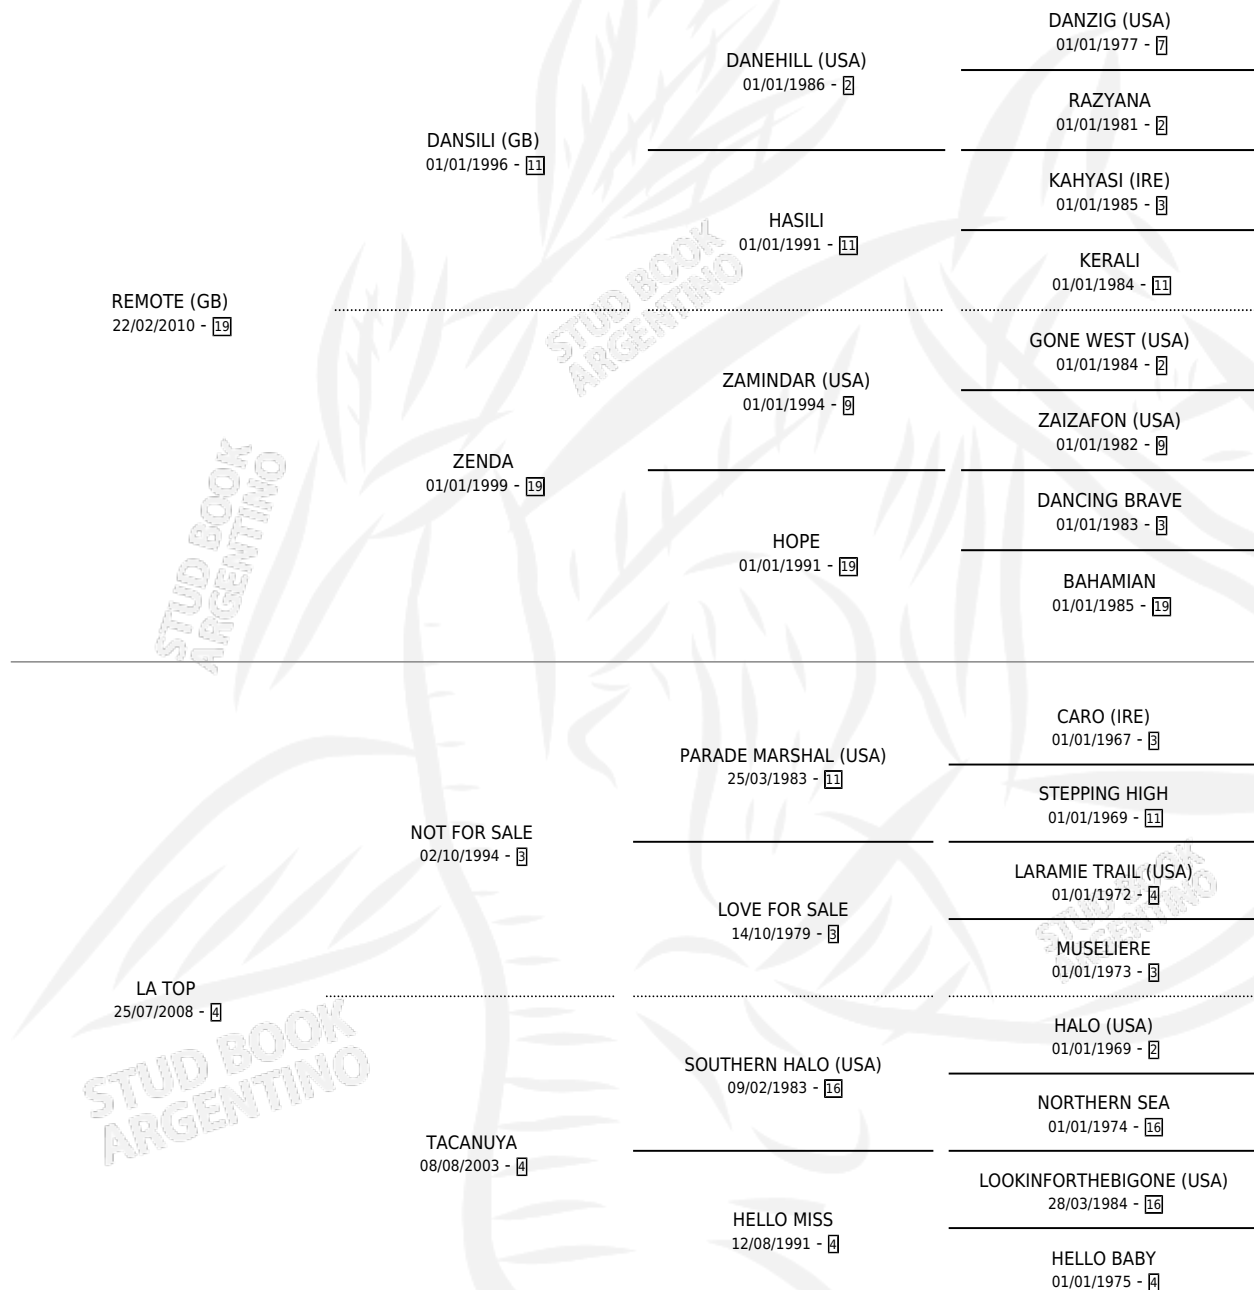

# TOP OF THE LINE

por REMOTE (GB) y LA TOP por NOT FOR SALE

Argentina · Macho · Zaino · SP · 14/07/2017  
Familia 4-m · Volumen 43

## ESTADO

TIPIFICACIÓN SANGUÍNEA	X
TIPIFICACIÓN POR ADN	X
PASAPORTE	✓
IDENTIFICACIÓN POR MICROCHIP	✓
REPRODUCTOR	X

**Lugar de nacimiento:** Vacacion

**Criador:** Vacacion