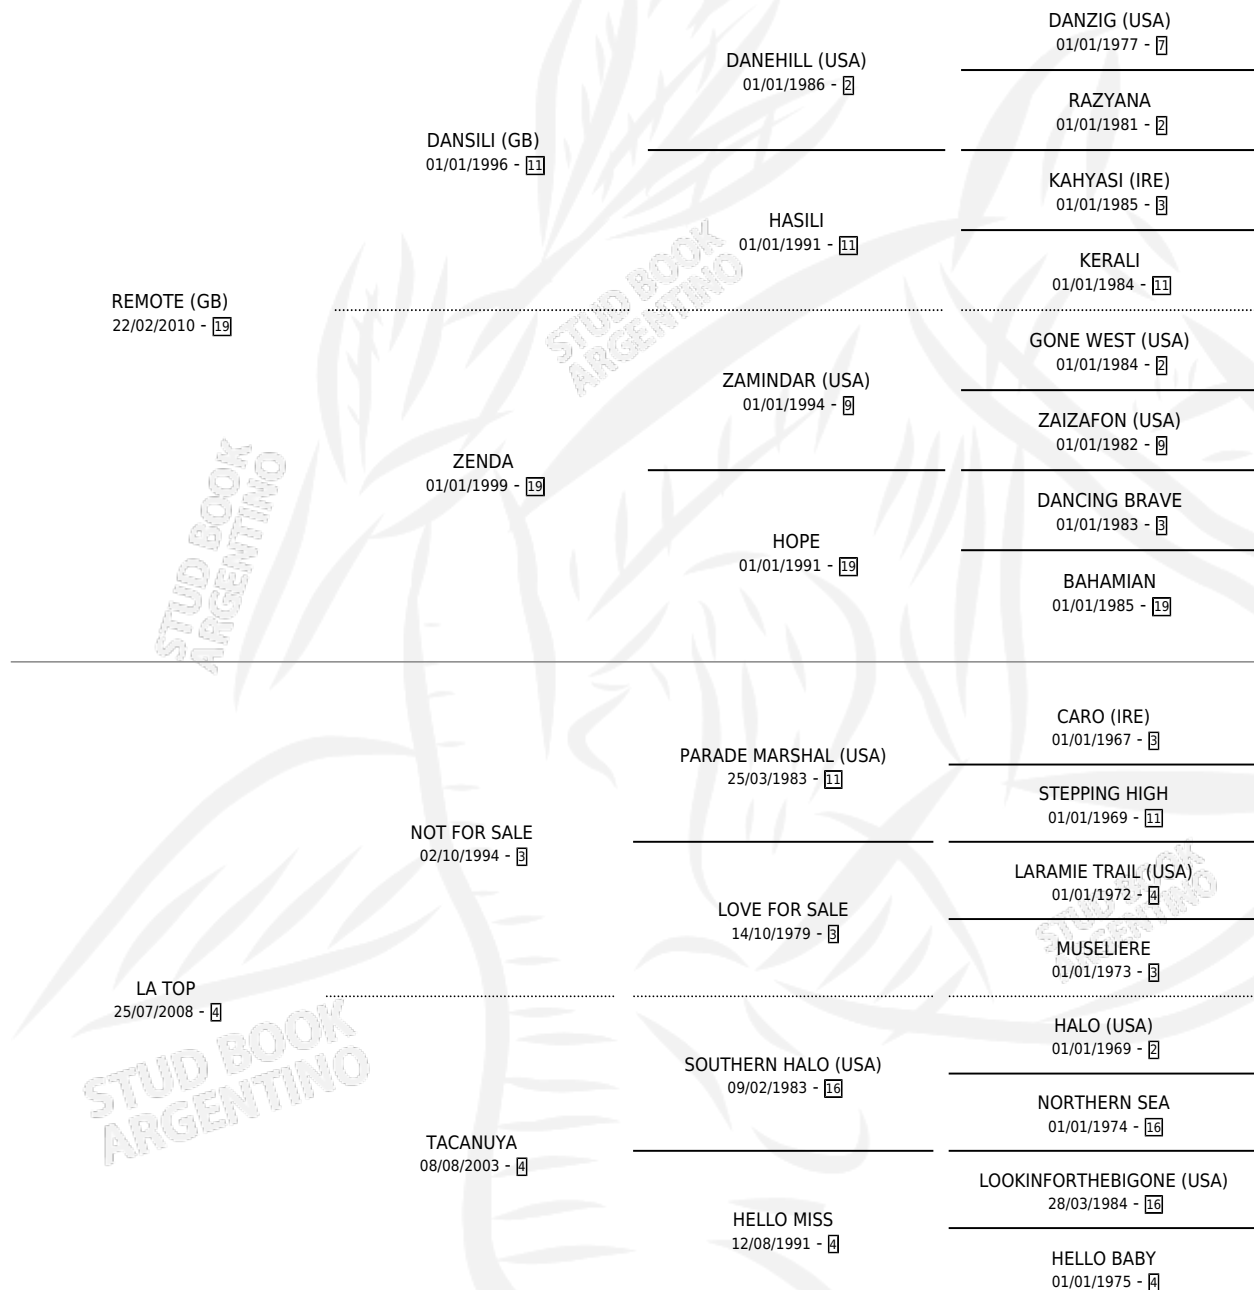

TOP OF THE LINE

por REMOTE (GB) y LA TOP por NOT FOR SALE

Argentina · Macho · Zaino · SP · 14/07/2017
Familia 4-m · Volumen 43

ESTADO

TIPIFICACIÓN SANGUÍNEA	X
TIPIFICACIÓN POR ADN	✓
PASAPORTE	✓
IDENTIFICACIÓN POR MICROCHIP	✓
REPRODUCTOR	X

Lugar de nacimiento: Vacacion

Criador: Vacacion

PEDIGREE

CAMPAÑA

Solo carreras oficiales de Argentina

POR EDAD

EDAD	CC	1°	2°	3°	4°	5°	NP	CLC	CLG	CLCG1	CLGG1	IMPORTE	GANANCIA / CC
2 AÑOS	3	0	1	0	1	0	1	0	0	0	0	\$94,000	\$31,333
3 AÑOS	2	0	0	0	1	0	1	0	0	0	0	\$30,800	\$15,400
4 AÑOS	4	1	1	1	0	0	1	0	0	0	0	\$459,433	\$114,858
5 AÑOS	1	0	0	0	0	0	1	0	0	0	0	\$0	\$0
TOTALES	10	1	2	1	2	0	4	0	0	0	0	\$584,233	\$58,423
%		10.0%	20.0%	10.0%	20.0%	0.0%	40.0%	0.0%	0.0%	0.0%	0.0%		