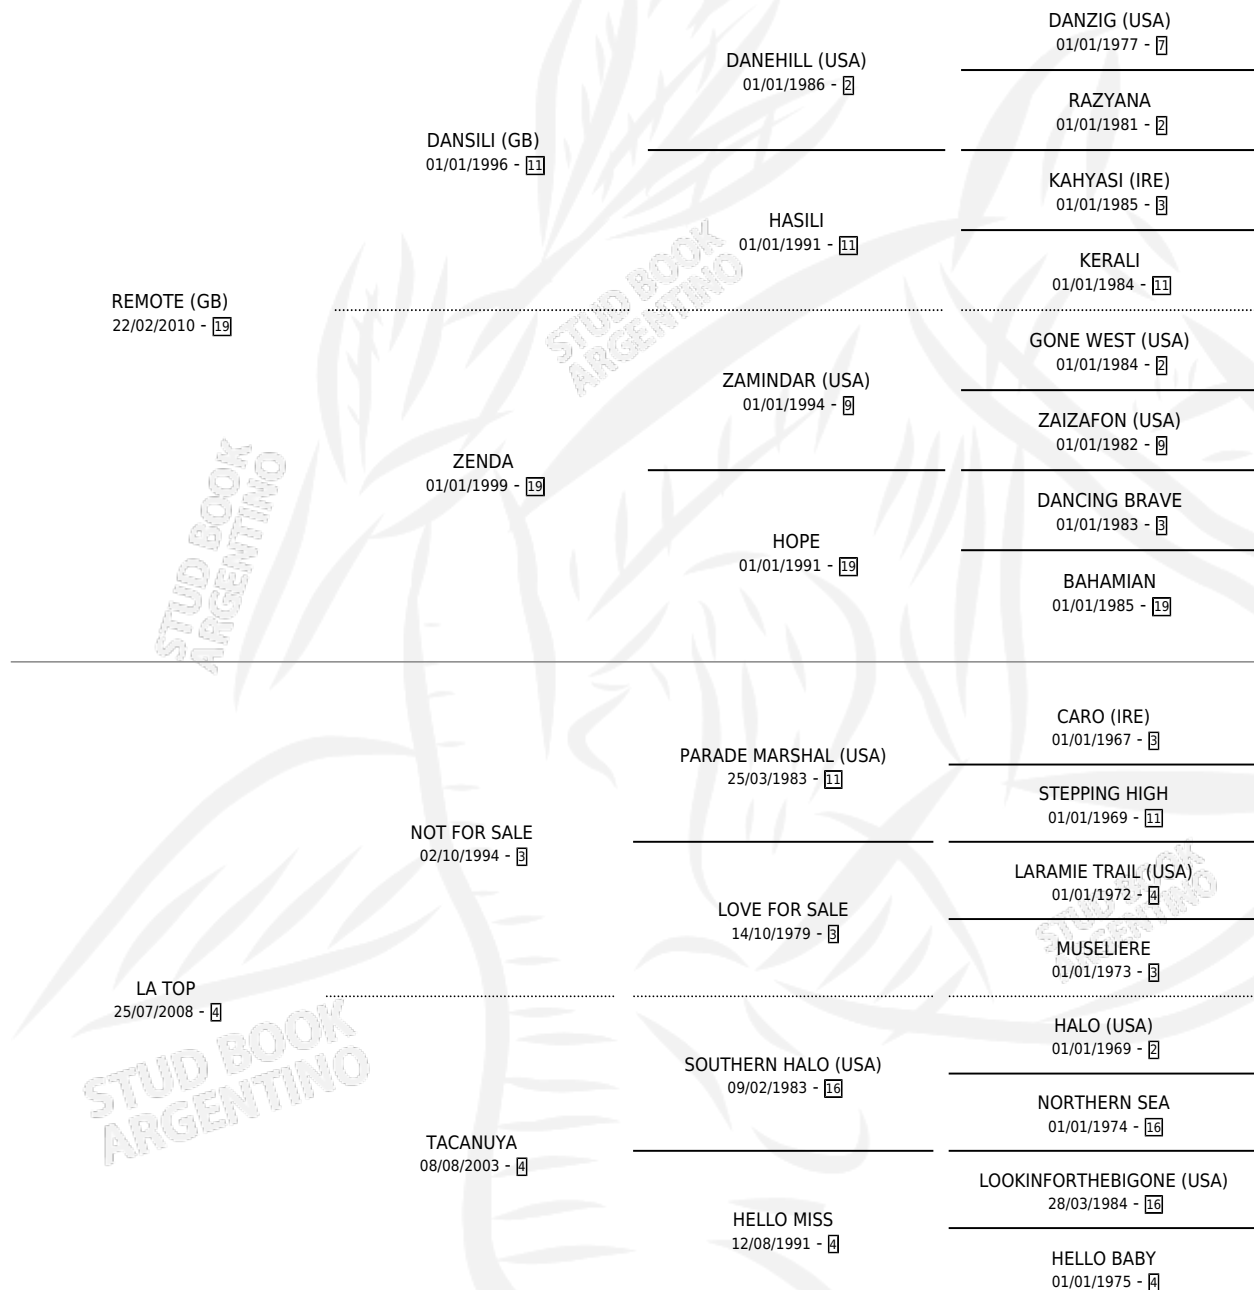

# TOP OF THE LINE

por REMOTE (GB) y LA TOP por NOT FOR SALE

Argentina · Macho · Zaino · SP · 14/07/2017  
Familia 4-m · Volumen 43

## ESTADO

TIPIFICACIÓN SANGUÍNEA	X
TIPIFICACIÓN POR ADN	✓
PASAPORTE	✓
IDENTIFICACIÓN POR MICROCHIP	✓
REPRODUCTOR	X

**Lugar de nacimiento:** Vacacion

**Criador:** Vacacion