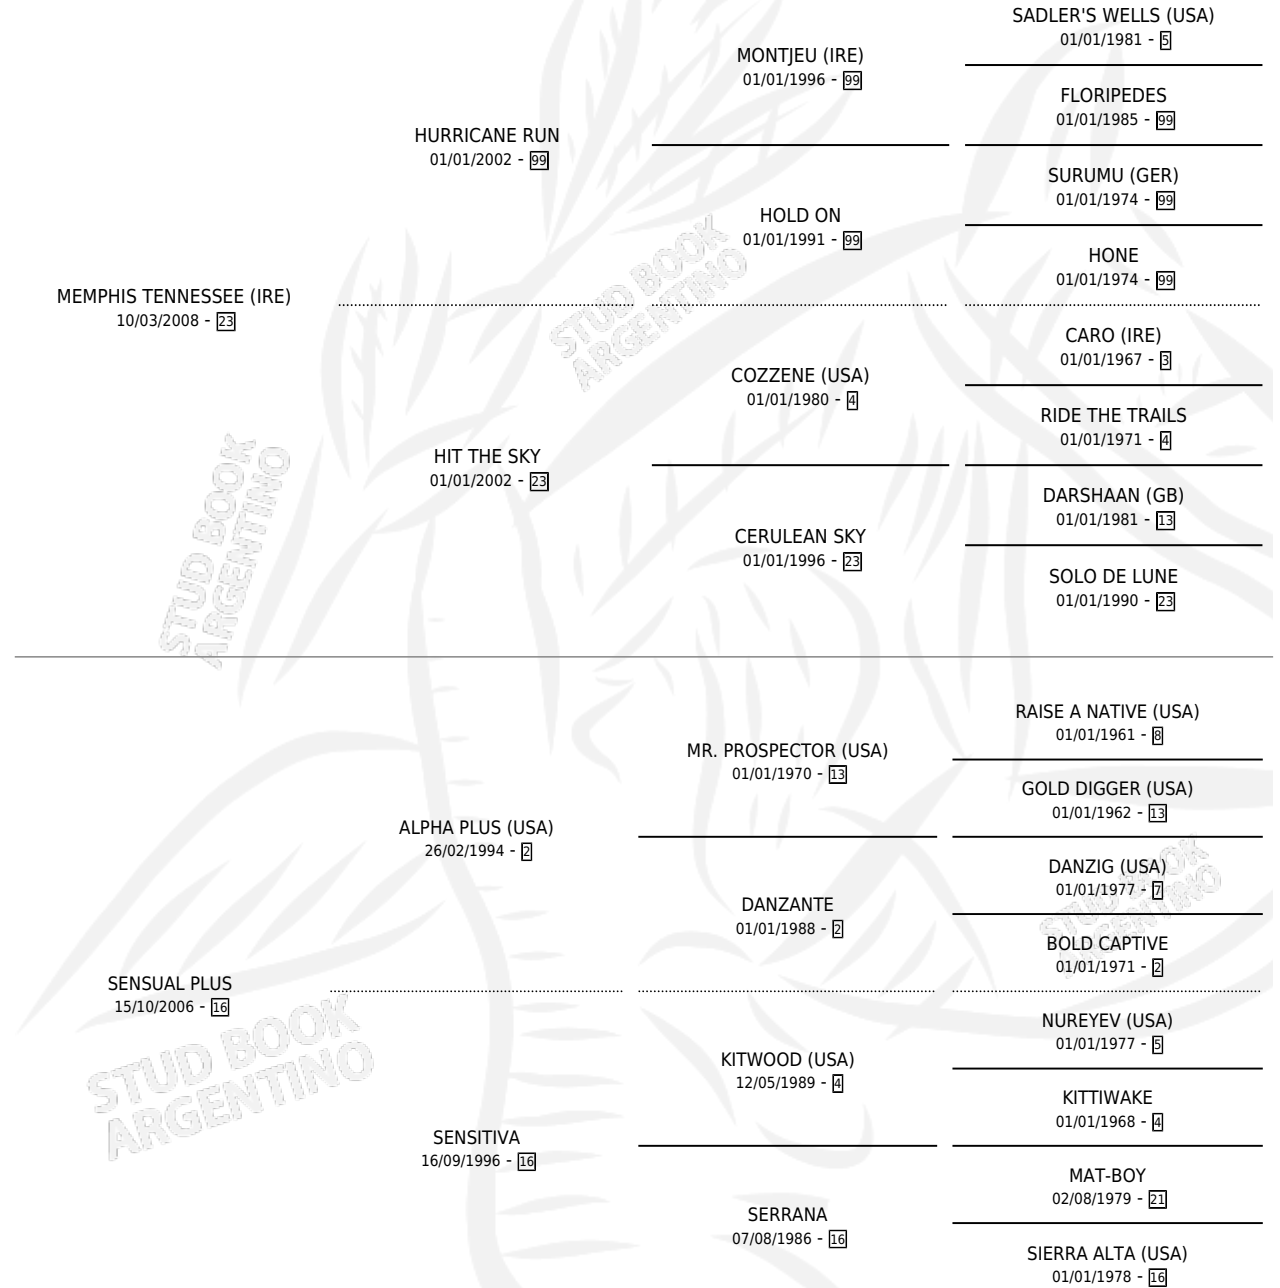

MEMPHIS SENSUAL

por **MEMPHIS TENNESSEE (IRE)** y **SENSUAL PLUS** por **ALPHA PLUS (USA)**

Argentina · Hembra · Alazan · SP · 15/07/2017
Familia 16-e · Volumen 43

ESTADO

TIPIFICACIÓN SANGUÍNEA	X
TIPIFICACIÓN POR ADN	X
PASAPORTE	X
IDENTIFICACIÓN POR MICROCHIP	X
REPRODUCTOR	X

Lugar de nacimiento: M & M

Criador: M & M

PEDIGREE