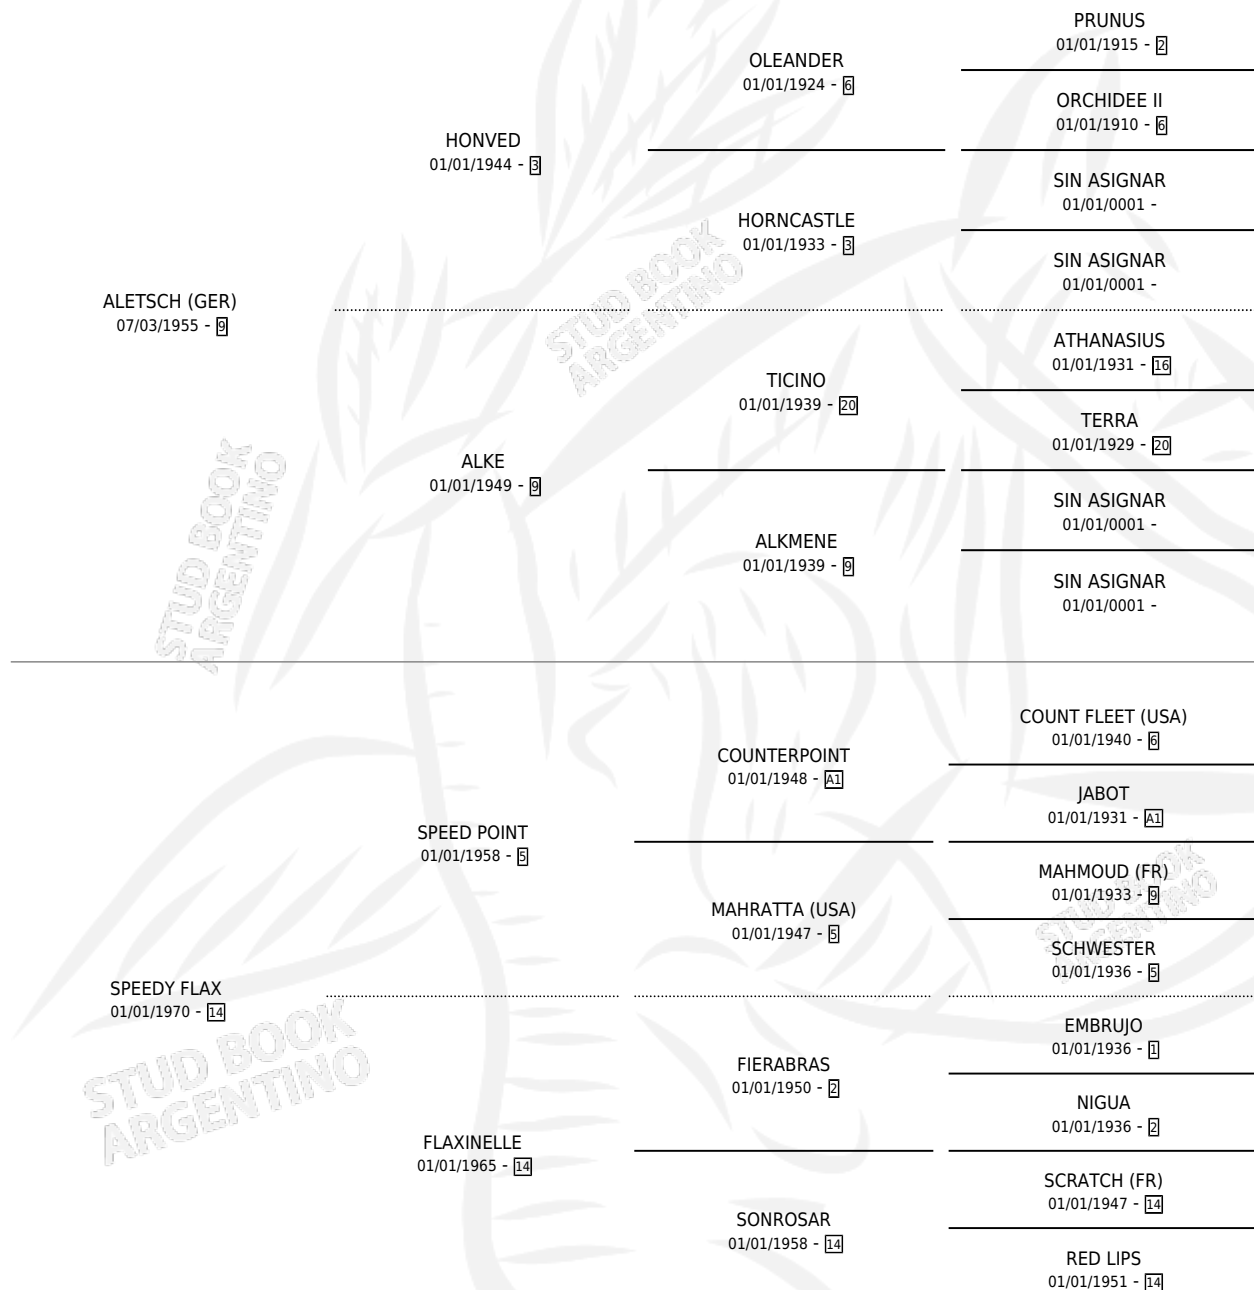

DOÑA LUCIA

por ALETSCH (GER) y SPEEDY FLAX por SPEED POINT

Argentina · Hembra · Zaino · SP · 27/10/1977
Familia 14-e · Volumen 29

ESTADO

TIPIFICACIÓN SANGUÍNEA	X
TIPIFICACIÓN POR ADN	X
PASAPORTE	X
IDENTIFICACIÓN POR MICROCHIP	X
REPRODUCTOR	✓

Lugar de nacimiento: Campo particular

Criador: Sin dato

~

HIJOS

	MACHOS	HEMBRAS
2 NACIERON	2	0
SIN ACTUACIONES		

PEDIGREE

S

cimientos 2 / Efectividad 20.00%

PADRILLO	PRODUCTO	CRIADOR	1ER SERVICIO	ÚLTIMO SERVICIO
BACACHE	∅		11/10/1992	30/10/1992
DOÑA LUCIA	∅		29/08/1991	19/11/1991
EL VIOLINISTA	∅		06/09/1990	05/12/1990
EL VIOLINISTA	∅		01/12/1989	01/12/1989
EL VIOLINISTA	SI SE SABE (M Z, 27/10/1989) •MURIÓ EL 20/12/1989•	SIN DATO	11/11/1988	15/11/1988
EL VIOLINISTA	∅		11/11/1987	13/11/1987
EL VIOLINISTA	∅		01/11/1986	04/11/1986
EL ESPIA	EL LUCERITO (M Z, 30/09/1986) •MURIÓ EL 21/10/1987•	SIN DATO	12/09/1985	16/09/1985
HETMAN	∅			
HETMAN	∅			