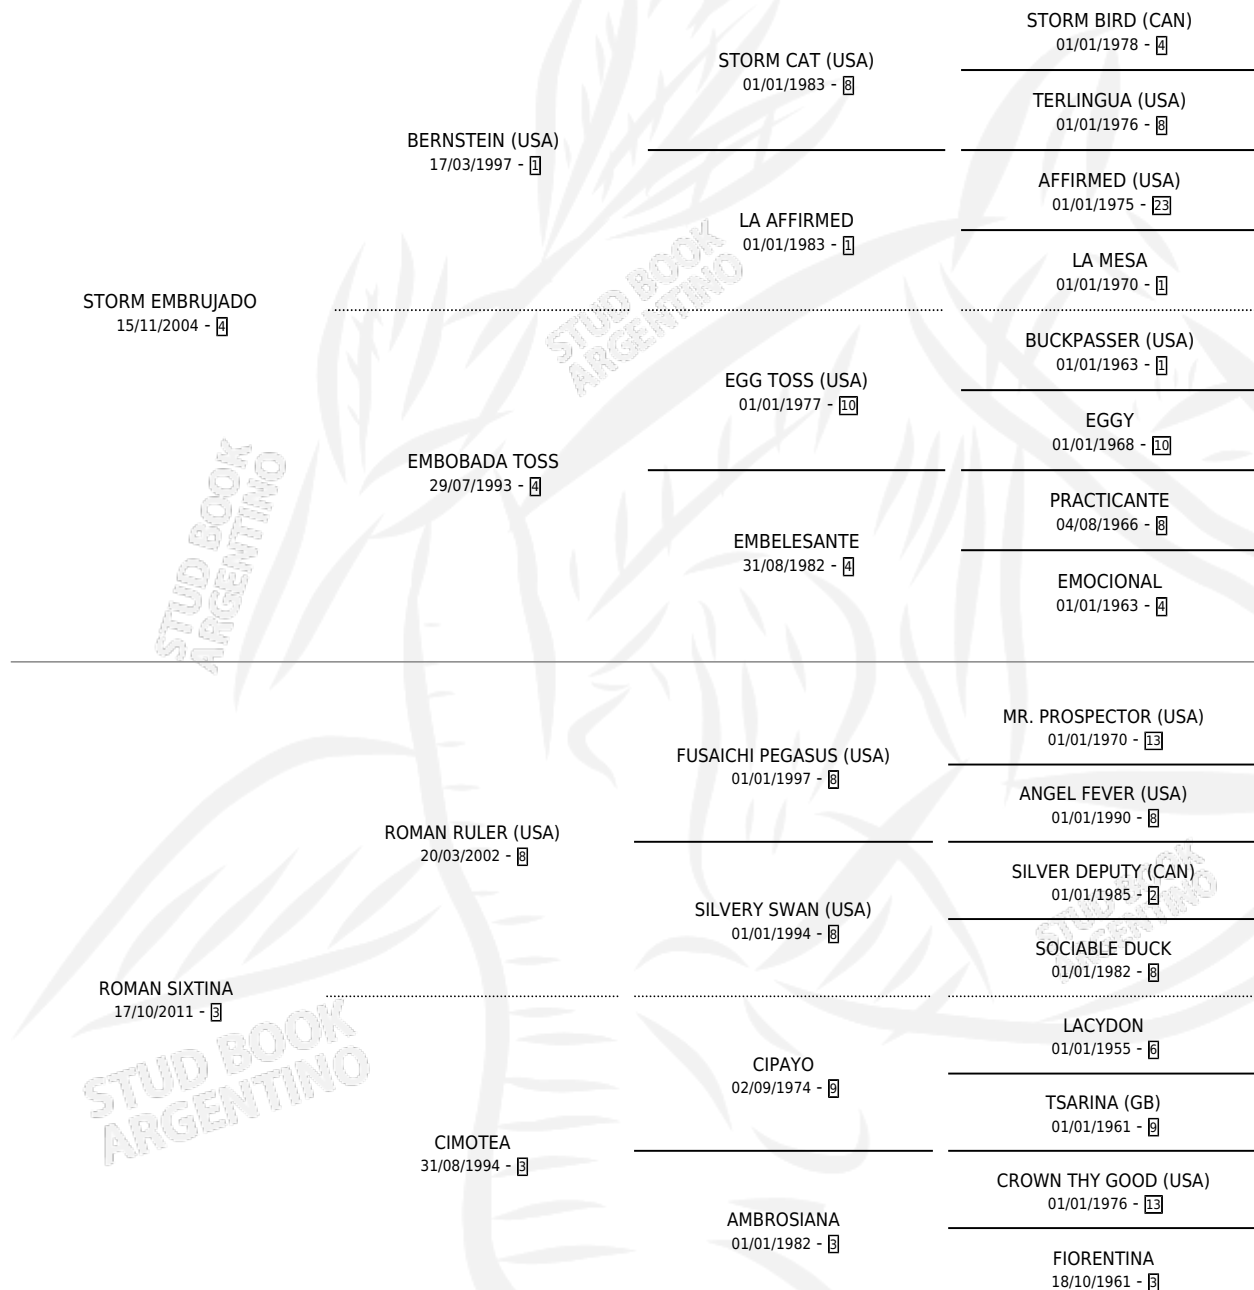

BRUJA ROMANA

por **STORM EMBRUJADO** y **ROMAN SIXTINA** por **ROMAN RULER (USA)**

Argentina · Hembra · Zaino · SP · 20/07/2017
Familia 3-b · Volumen 43

ESTADO

TIPIFICACIÓN SANGUÍNEA	X
TIPIFICACIÓN POR ADN	✓
PASAPORTE	✓
IDENTIFICACIÓN POR MICROCHIP	✓
REPRODUCTOR	✓

Lugar de nacimiento: Campo particular
Criador: Gonzalez Enrique Jose

~

HIJOS

	MACHOS	HEMBRAS
2 NACIERON	1	1
SIN ACTUACIONES		

PEDIGREE

CAMPAÑA

Solo carreras oficiales de Argentina

POR EDAD