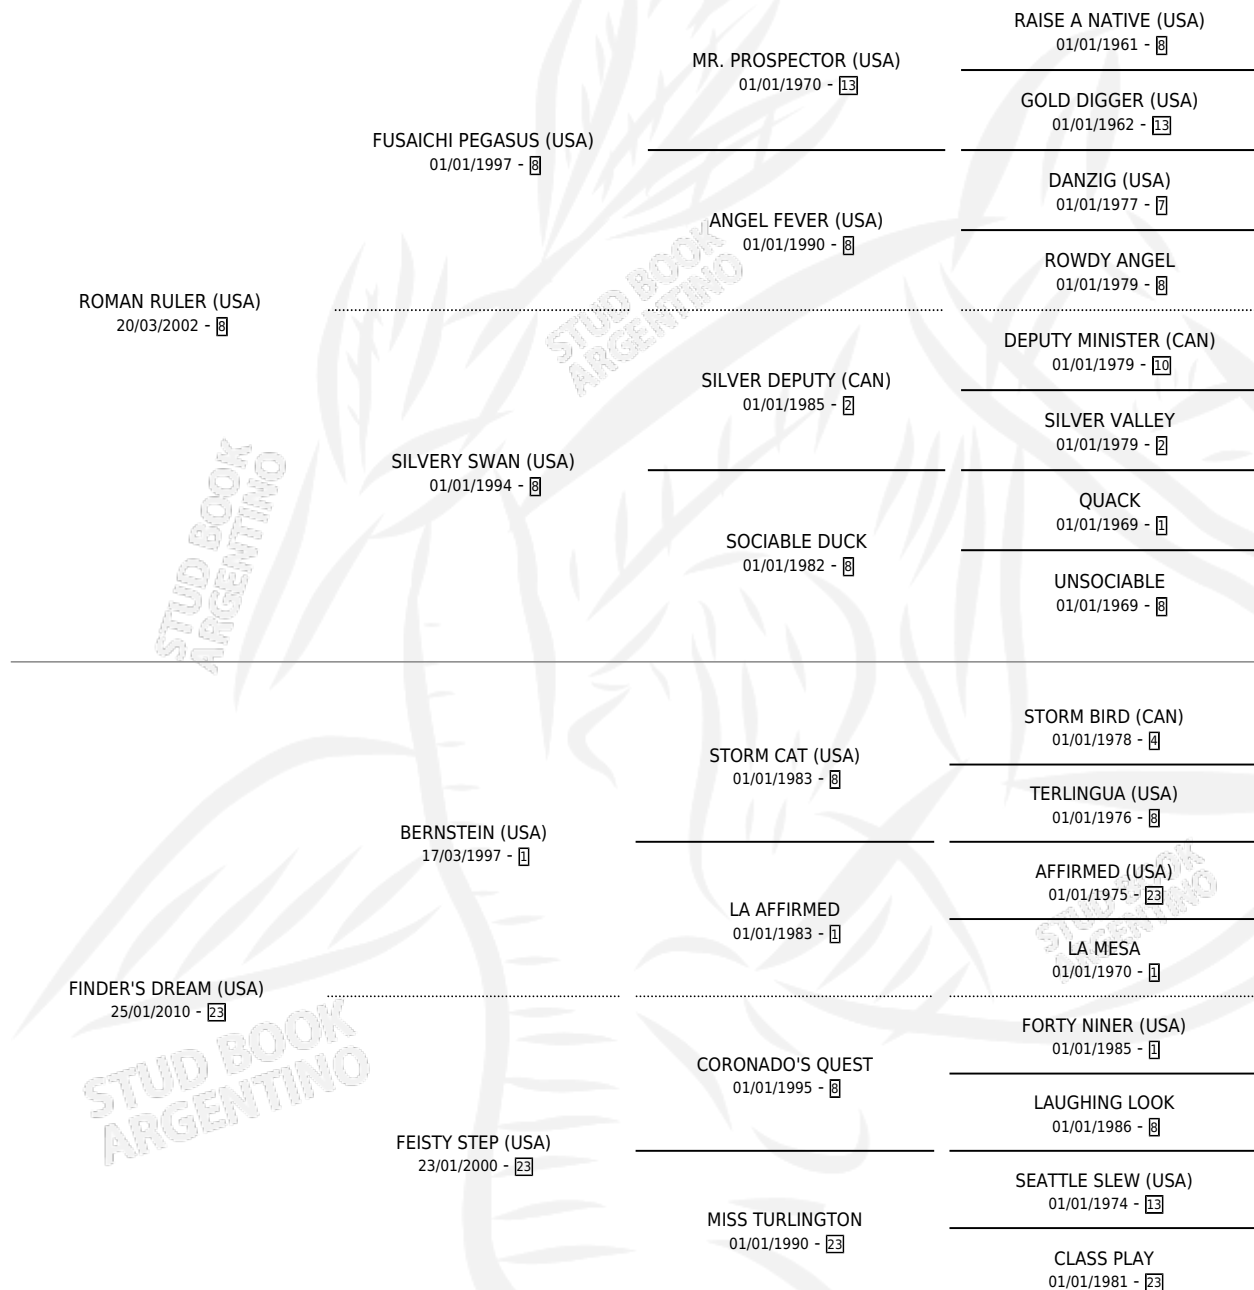

FINEZA ROMANA

por ROMAN RULER (USA) y FINDER'S DREAM (USA) por
BERNSTEIN (USA)

Argentina · Hembra · Zaino · SP · 10/08/2017
Familia 23-b · Volumen 43

ESTADO

TIPIFICACIÓN SANGUÍNEA	X
TIPIFICACIÓN POR ADN	✓
PASAPORTE	✓
IDENTIFICACIÓN POR MICROCHIP	✓
REPRODUCTOR	X

Lugar de nacimiento: La Lagunita

Criador: Haras Vacacion S.A. y Agro Ganadera la
Lagunita S. A.

PEDIGREE

CAMPAÑA

Solo carreras oficiales de Argentina

POR EDAD

EDAD	CC	1°	2°	3°	4°	5°	NP	CLC	CLG	CLCG1	CLGG1	IMPORTE	GANANCIA / CC
3 AÑOS	9	1	1	1	5	0	1	0	0	0	0	\$452,700	\$50,300
4 AÑOS	3	0	0	2	0	0	1	0	0	0	0	\$88,600	\$29,533
TOTALES	12	1	1	3	5	0	2	0	0	0	0	\$541,300	\$45,108
%		8.3%	8.3%	25.0%	41.7%	0.0%	16.7%	0.0%	0.0%	0.0%	0.0%		