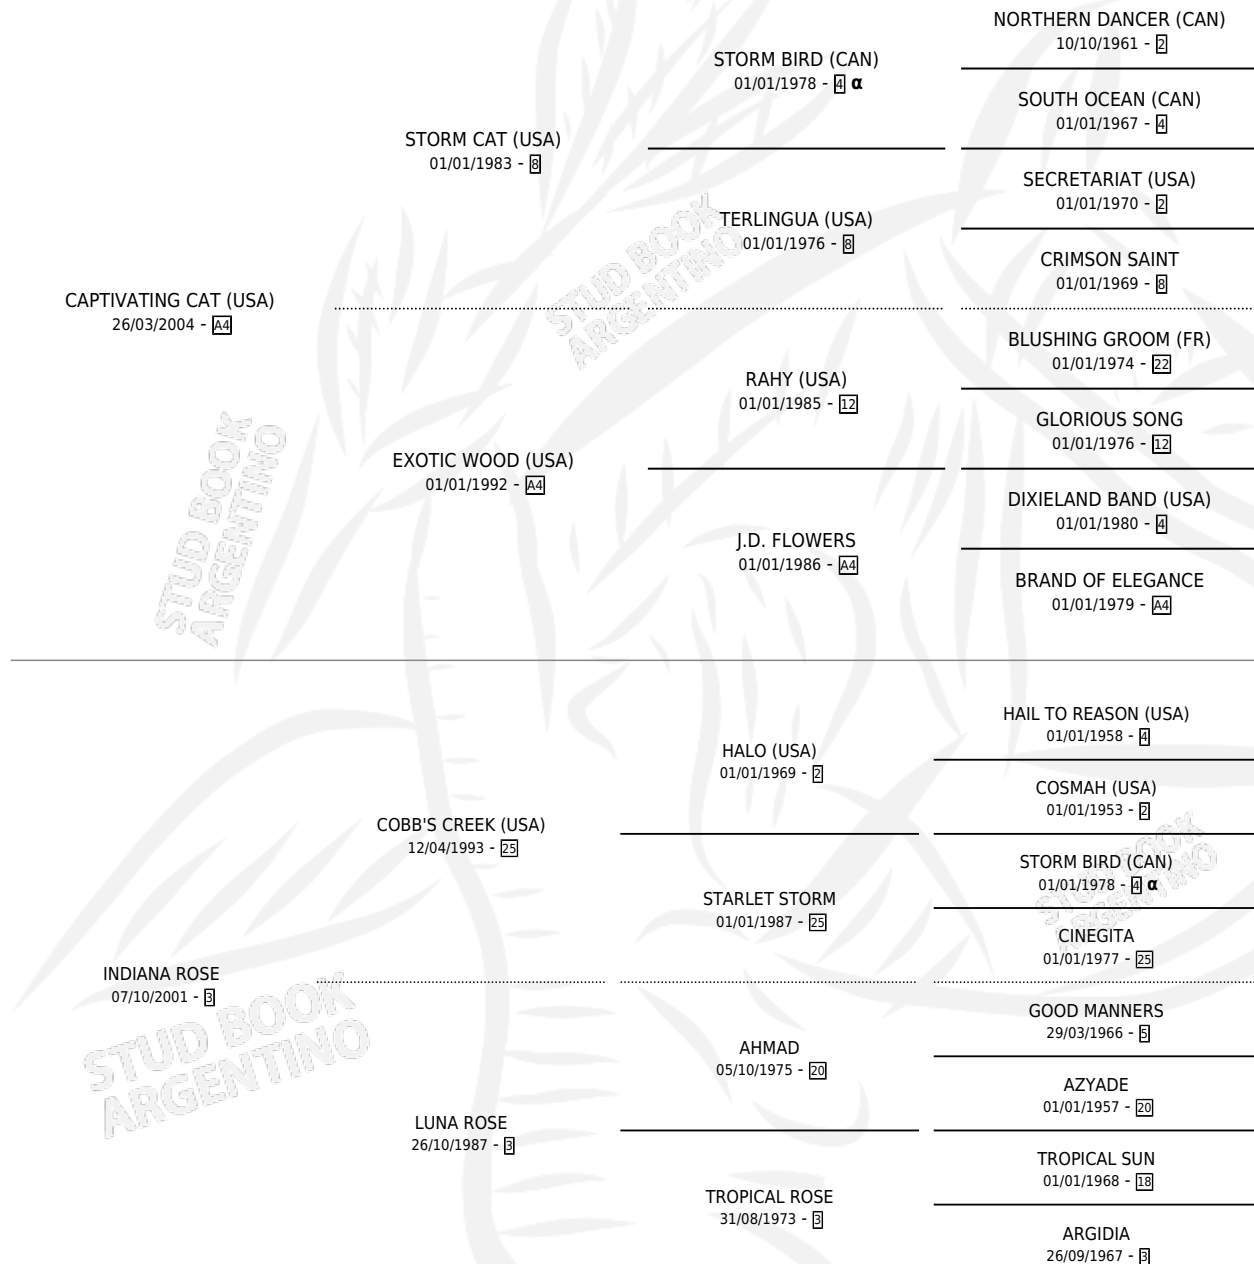

TORIANA CAP

por CAPTIVATING CAT (USA) y INDIANA ROSE por
COBB'S CREEK (USA)

Argentina · Hembra · Zaino · SP · 13/07/2017
Familia 3-e · Volumen 43

ESTADO

TIPIFICACIÓN SANGUÍNEA	X
TIPIFICACIÓN POR ADN	✓
PASAPORTE	✓
IDENTIFICACIÓN POR MICROCHIP	✓
REPRODUCTOR	✓

Lugar de nacimiento: Don Remigio
Criador: Cerutti Eduardo Mario

~

HIJOS

	MACHOS	HEMBRAS
1 NACIERON	1	0
SIN ACTUACIONES		

PEDIGREE

INBREEDING : α

CAMPAÑA

Solo carreras oficiales de Argentina

Ganadora de 2 carreras en Palermo - \$1,132,500, a los 5 años.

POR DISTANCIA

HIPODROMO	CC	1°	2°	3°	4°	5°	NP	CLC	CLG	CLG1	CLGG1	IMPORTE
PALERMO	6	2	1	2	0	0	1	0	0	0	0	\$1,132,500
1000 MTS	6	2	1	2	0	0	1	0	0	0	0	\$1,132,500