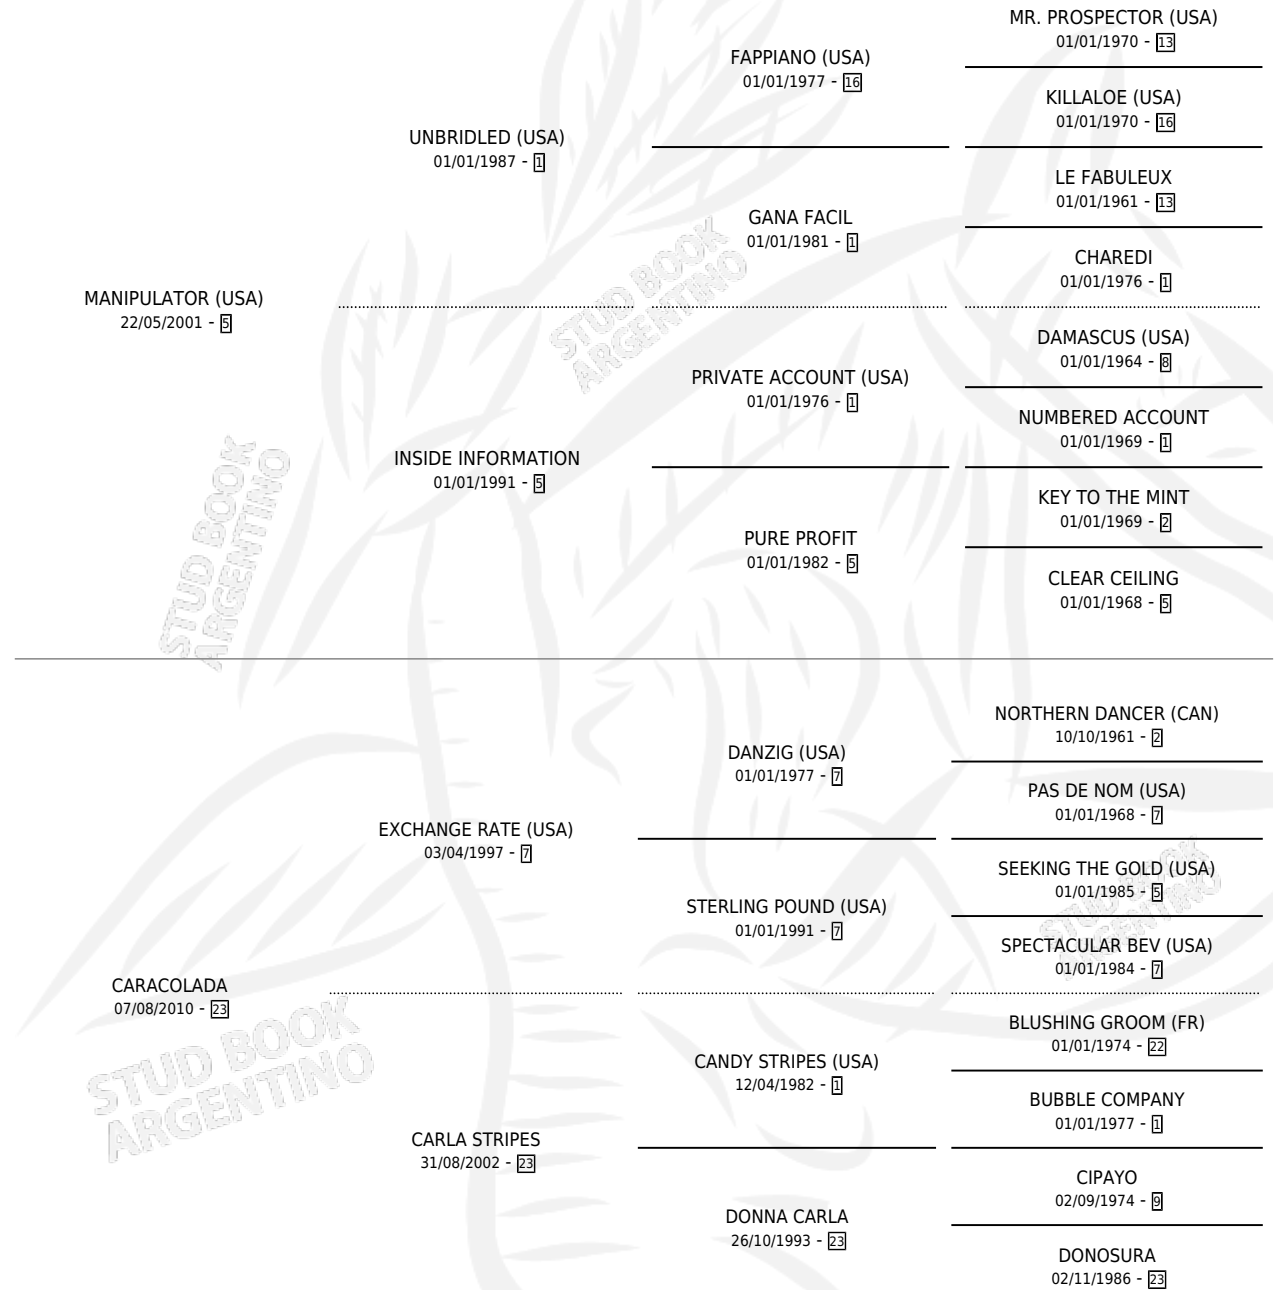

REYBABEL

por **MANIPULATOR (USA)** y **CARACOLADA** por **EXCHANGE RATE (USA)**

Argentina · Macho · Zaino · SP · 31/07/2017
Familia 23-a · Volumen 43

ESTADO

TIPIFICACIÓN SANGUÍNEA	X
TIPIFICACIÓN POR ADN	✓
PASAPORTE	✓
IDENTIFICACIÓN POR MICROCHIP	✓
REPRODUCTOR	X

Lugar de nacimiento: Las Camelias
Criador: La Pasion

PEDIGREE

CAMPAÑA

Solo carreras oficiales de Argentina

POR EDAD

EDAD	CC	1°	2°	3°	4°	5°	NP	CLC	CLG	CLCG1	CLGG1	IMPORTE	GANANCIA / CC
4 AÑOS	4	0	0	0	0	1	3	0	0	0	0	\$12,500	\$3,125
6 AÑOS	1	0	0	0	0	0	1	0	0	0	0	\$0	\$0
TOTALES	5	0	0	0	0	1	4	0	0	0	0	\$12,500	\$2,500
%		0.0%	0.0%	0.0%	0.0%	20.0%	80.0%	0.0%	0.0%	0.0%	0.0%		