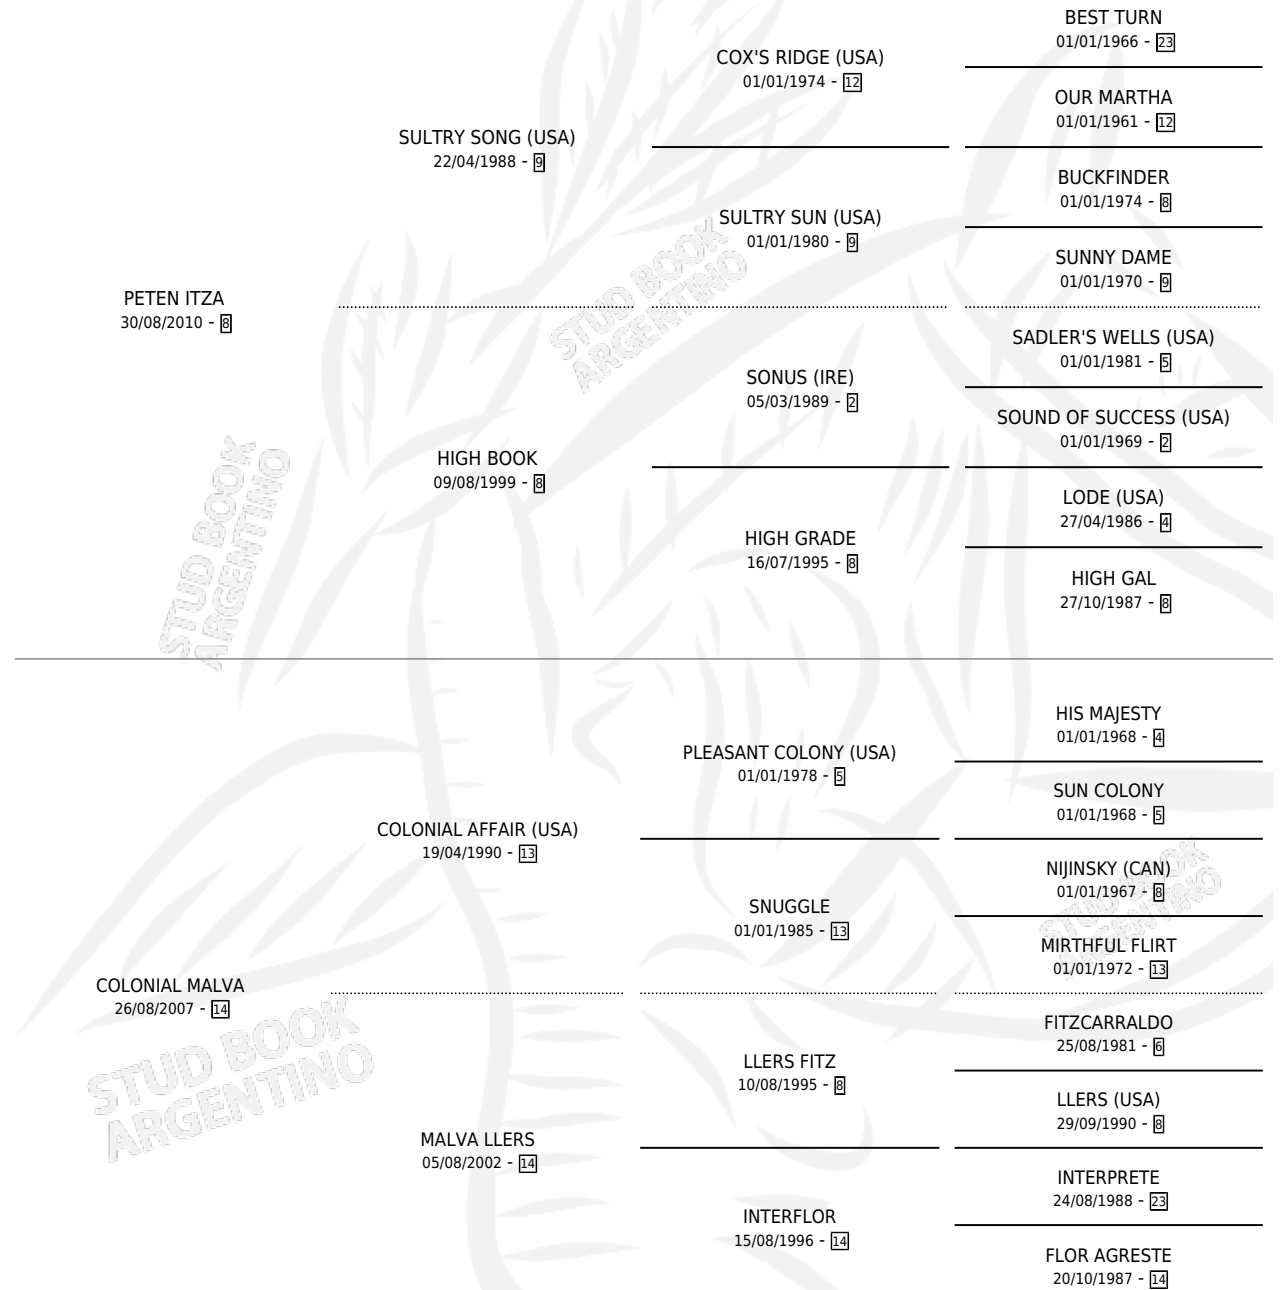

MYRCELLA

por **PETEN ITZA** y **COLONIAL MALVA** por **COLONIAL AFFAIR (USA)**

Argentina · Hembra · Zaino · SP · 17/07/2017
Familia 14-e · Volumen 43

ESTADO

TIPIFICACIÓN SANGUÍNEA	X
TIPIFICACIÓN POR ADN	✓
PASAPORTE	✓
IDENTIFICACIÓN POR MICROCHIP	✓
REPRODUCTOR	✓

Lugar de nacimiento: Don Teo

Criador: Don Teo

PEDIGREE

CAMPAÑA

Solo carreras oficiales de Argentina

POR EDAD

EDAD	CC	1°	2°	3°	4°	5°	NP	CLC	CLG	CLCG1	CLGG1	IMPORTE	GANANCIA / CC
4 AÑOS	1	0	0	0	1	0	0	0	0	0	0	\$38,000	\$38,000
5 AÑOS	1	0	0	0	0	0	1	0	0	0	0	\$0	\$0
6 AÑOS	1	0	0	0	0	1	0	0	0	0	0	\$0	\$0
TOTALES	3	0	0	0	1	1	1	0	0	0	0	\$38,000	\$12,667
%		0.0%	0.0%	0.0%	33.3%	33.3%	33.3%	0.0%	0.0%	0.0%	0.0%		