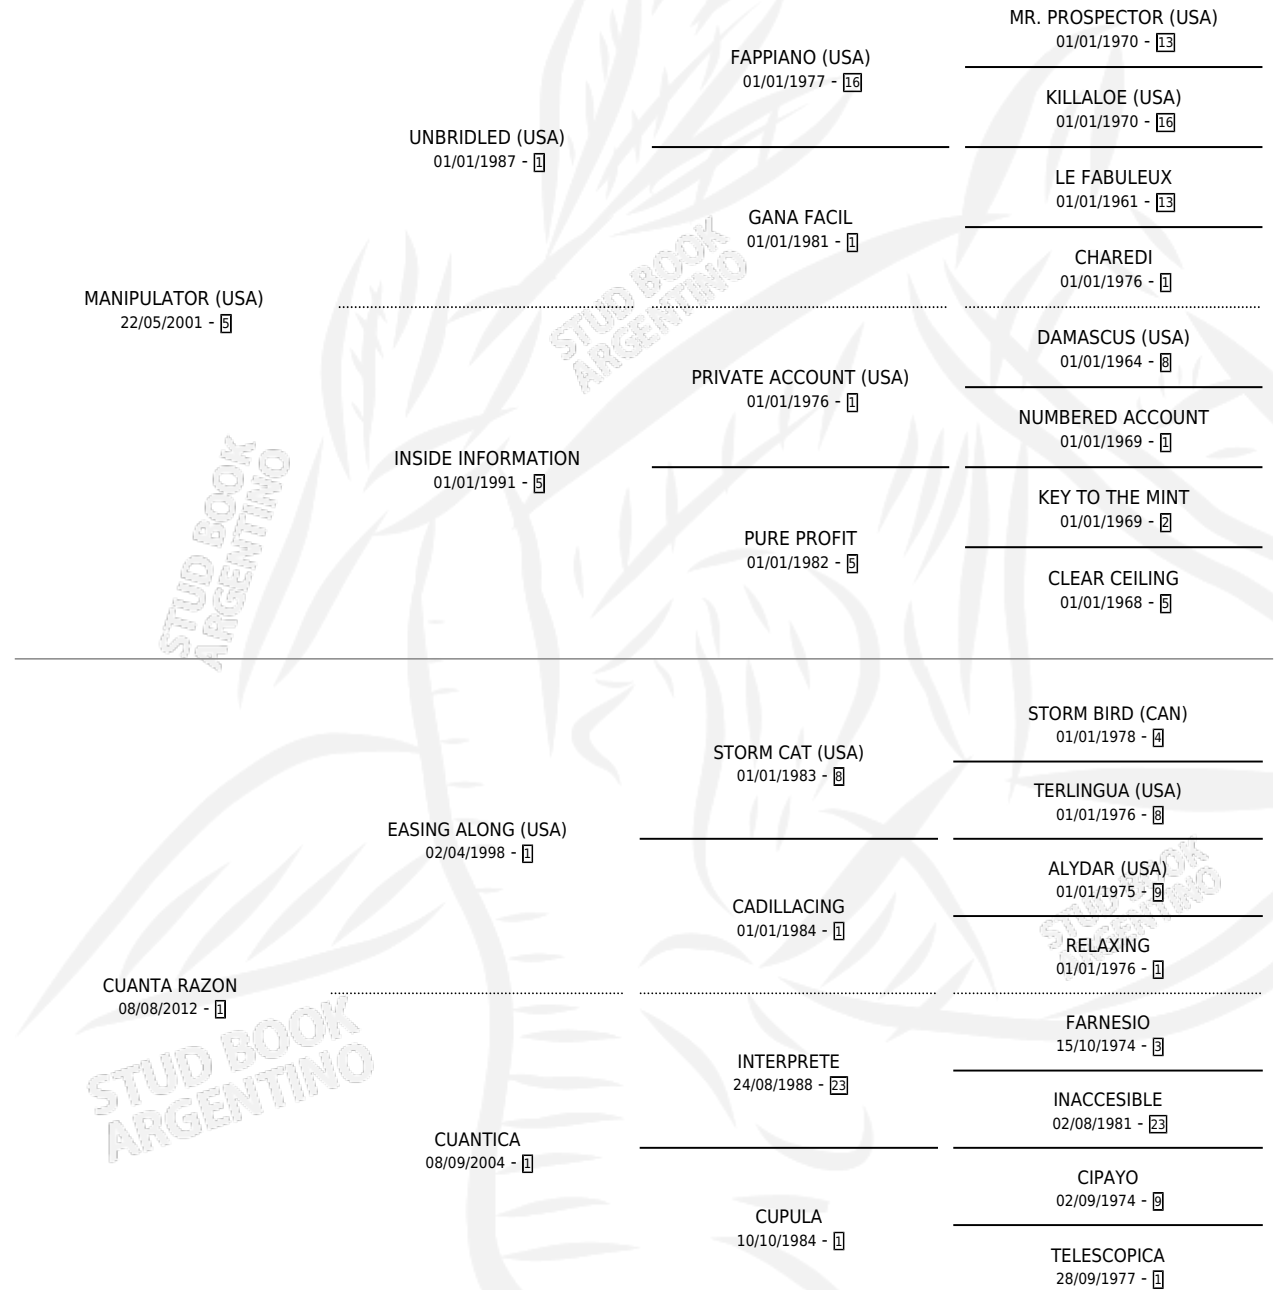

CHRISTIANIA

por **MANIPULATOR (USA)** y **CUANTA RAZON** por **EASING ALONG (USA)**

Argentina · Hembra · Zaino · SP · 26/07/2017
Familia 1-s · Volumen 43

ESTADO

TIPIFICACIÓN SANGUÍNEA	X
TIPIFICACIÓN POR ADN	✓
PASAPORTE	✓
IDENTIFICACIÓN POR MICROCHIP	✓
REPRODUCTOR	X

Lugar de nacimiento: Costa Del Rio
Criador: La Pasion

PEDIGREE