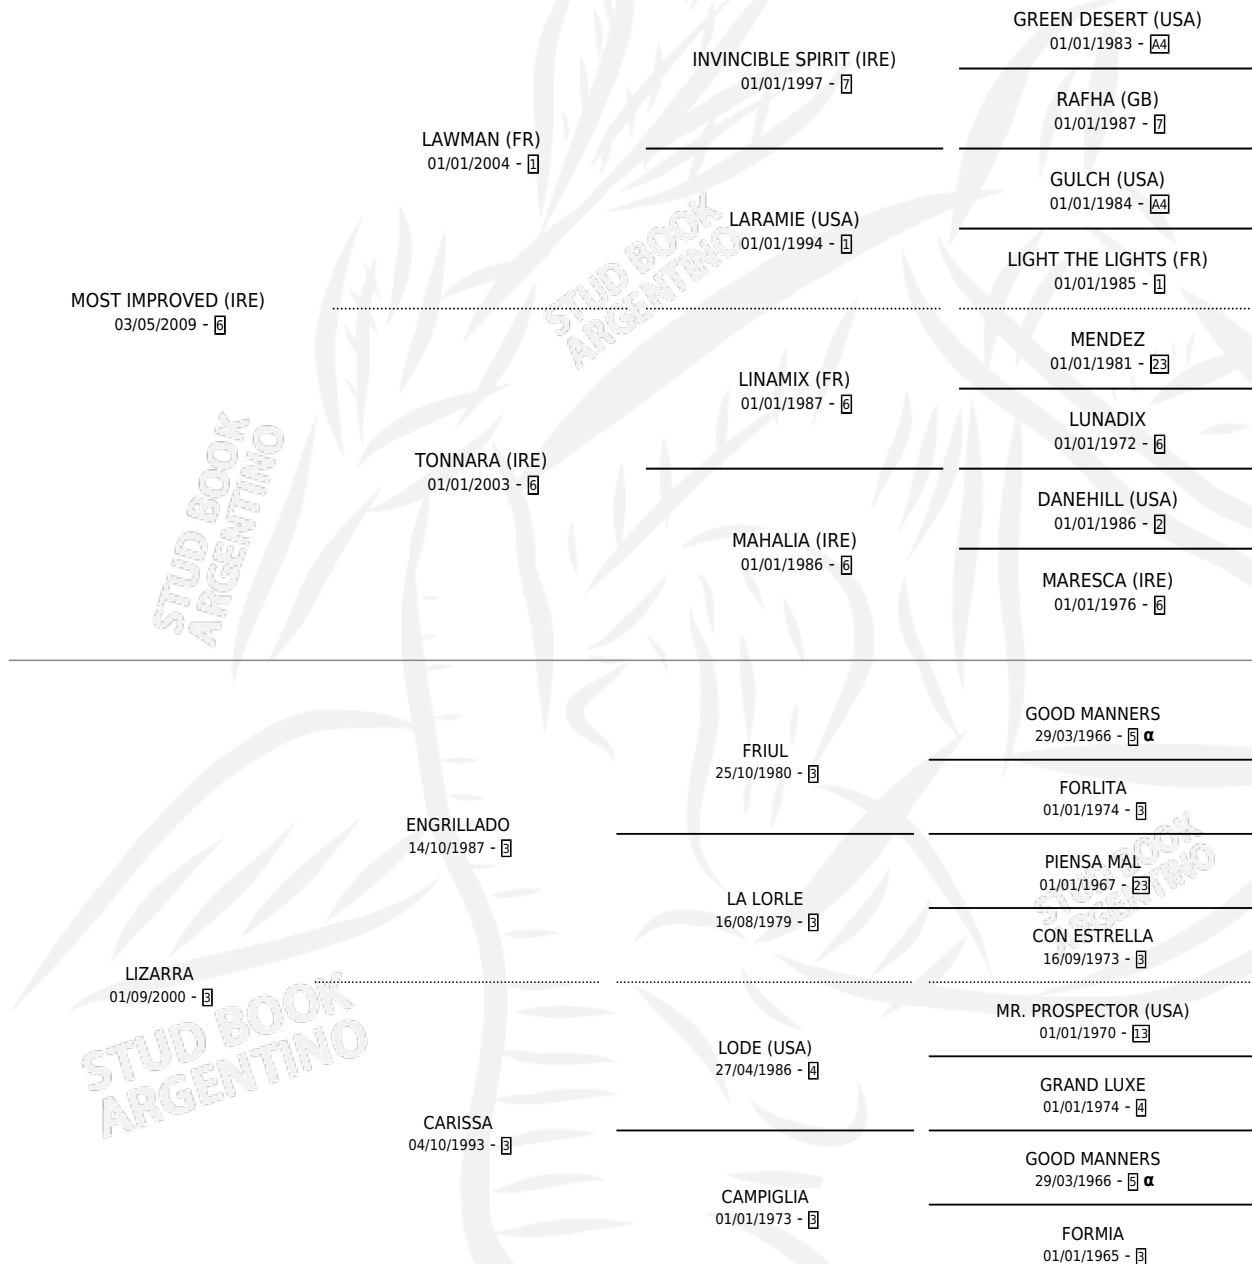

BEARIN

por **MOST IMPROVED (IRE)** y **LIZARRA** por **ENGRILLADO**

Argentina · Macho · Alazan · SP · 12/08/2017
Familia 3-b · Volumen 43

ESTADO

TIPIFICACIÓN SANGUÍNEA	X
TIPIFICACIÓN POR ADN	✓
PASAPORTE	✓
IDENTIFICACIÓN POR MICROCHIP	✓
REPRODUCTOR	X

Lugar de nacimiento: Usasti
Criador: Usasti

PEDIGREE

INBREEDING : α

CAMPAÑA

Solo carreras oficiales de Argentina

POR EDAD

EDAD	CC	1°	2°	3°	4°	5°	NP	CLC	CLG	CLCG1	CLGG1	IMPORTE	GANANCIA / CC
3 AÑOS	1	0	0	0	0	1	0	0	0	0	0	\$5,494	\$5,494
4 AÑOS	1	0	0	0	0	0	1	0	0	0	0	\$0	\$0
TOTALES	2	0	0	0	0	1	1	0	0	0	0	\$5,494	\$2,747
%		0.0%	0.0%	0.0%	0.0%	50.0%	50.0%	0.0%	0.0%	0.0%	0.0%		