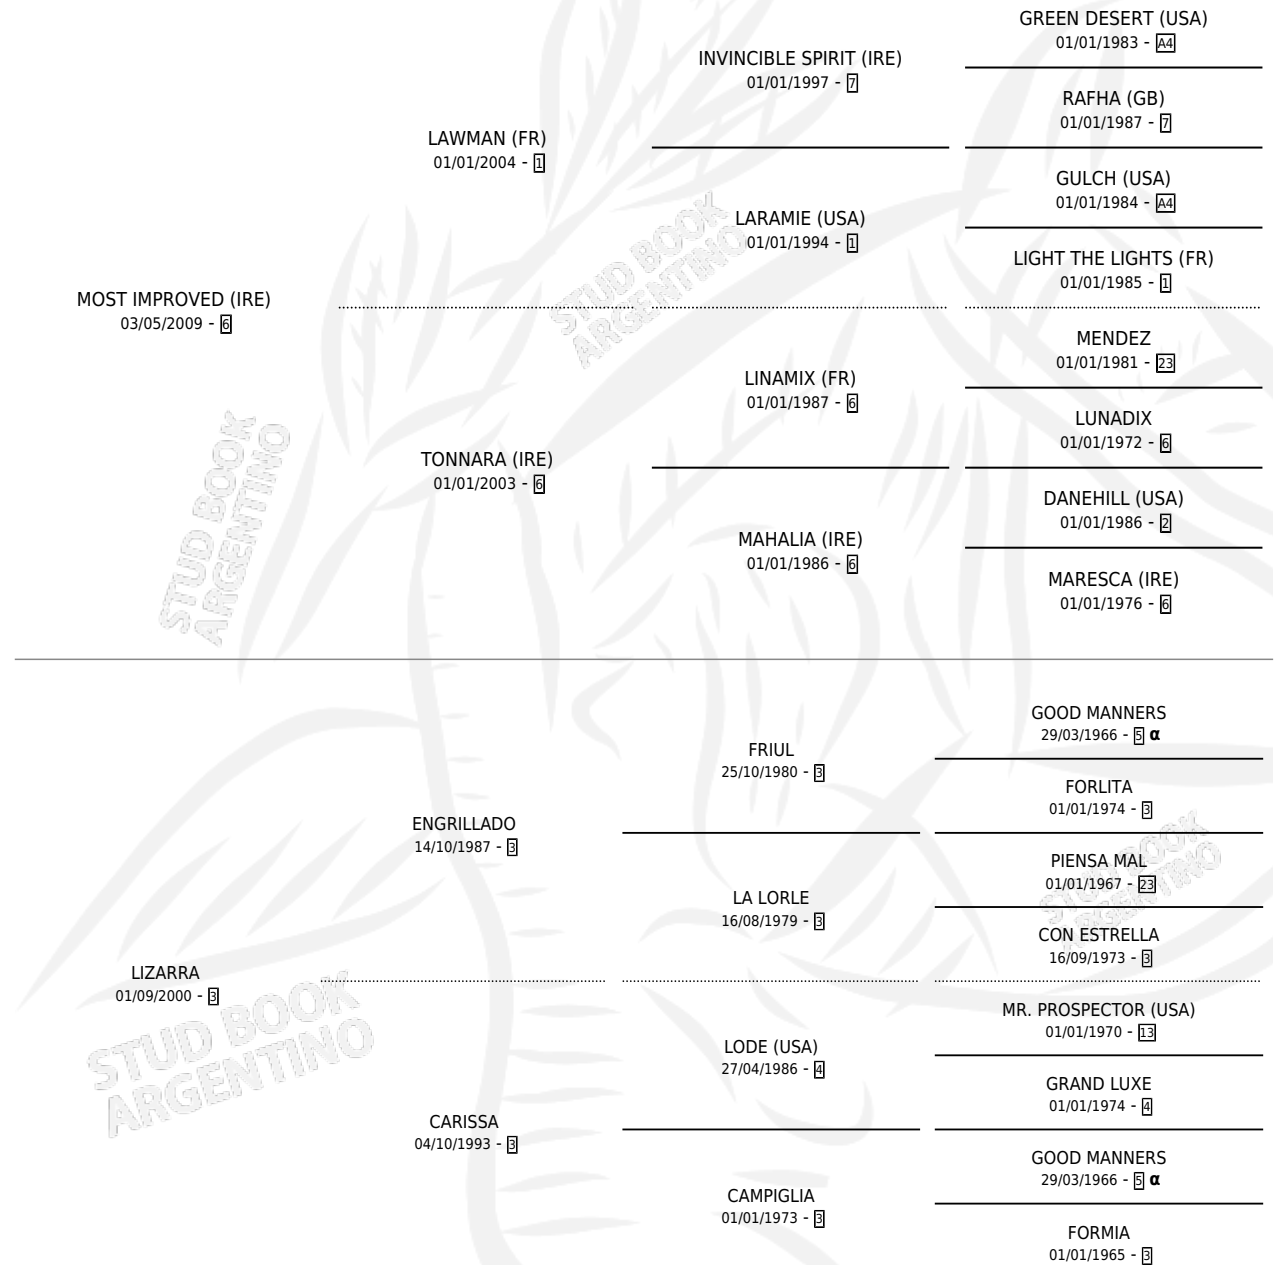

BEARIN

por **MOST IMPROVED (IRE)** y **LIZARRA** por **ENGRILLADO**

Argentina · Macho · Alazan · SP · 12/08/2017
Familia 3-b · Volumen 43

ESTADO

TIPIFICACIÓN SANGUÍNEA	X
TIPIFICACIÓN POR ADN	✓
PASAPORTE	✓
IDENTIFICACIÓN POR MICROCHIP	✓
REPRODUCTOR	X

Lugar de nacimiento: Usasti
Criador: Usasti

PEDIGREE

INBREEDING : α

CAMPAÑA

Solo carreras oficiales de Argentina

POR EDAD

EDAD	CC	1°	2°	3°	4°	5°	NP	CLC	CLG	CLCG1	CLGG1	IMPORTE	GANANCIA / CC
3 AÑOS	1	0	0	0	0	1	0	0	0	0	0	\$5,494	\$5,494
4 AÑOS	1	0	0	0	0	0	1	0	0	0	0	\$0	\$0
TOTALES	2	0	0	0	0	1	1	0	0	0	0	\$5,494	\$2,747
%		0.0%	0.0%	0.0%	0.0%	50.0%	50.0%	0.0%	0.0%	0.0%	0.0%		