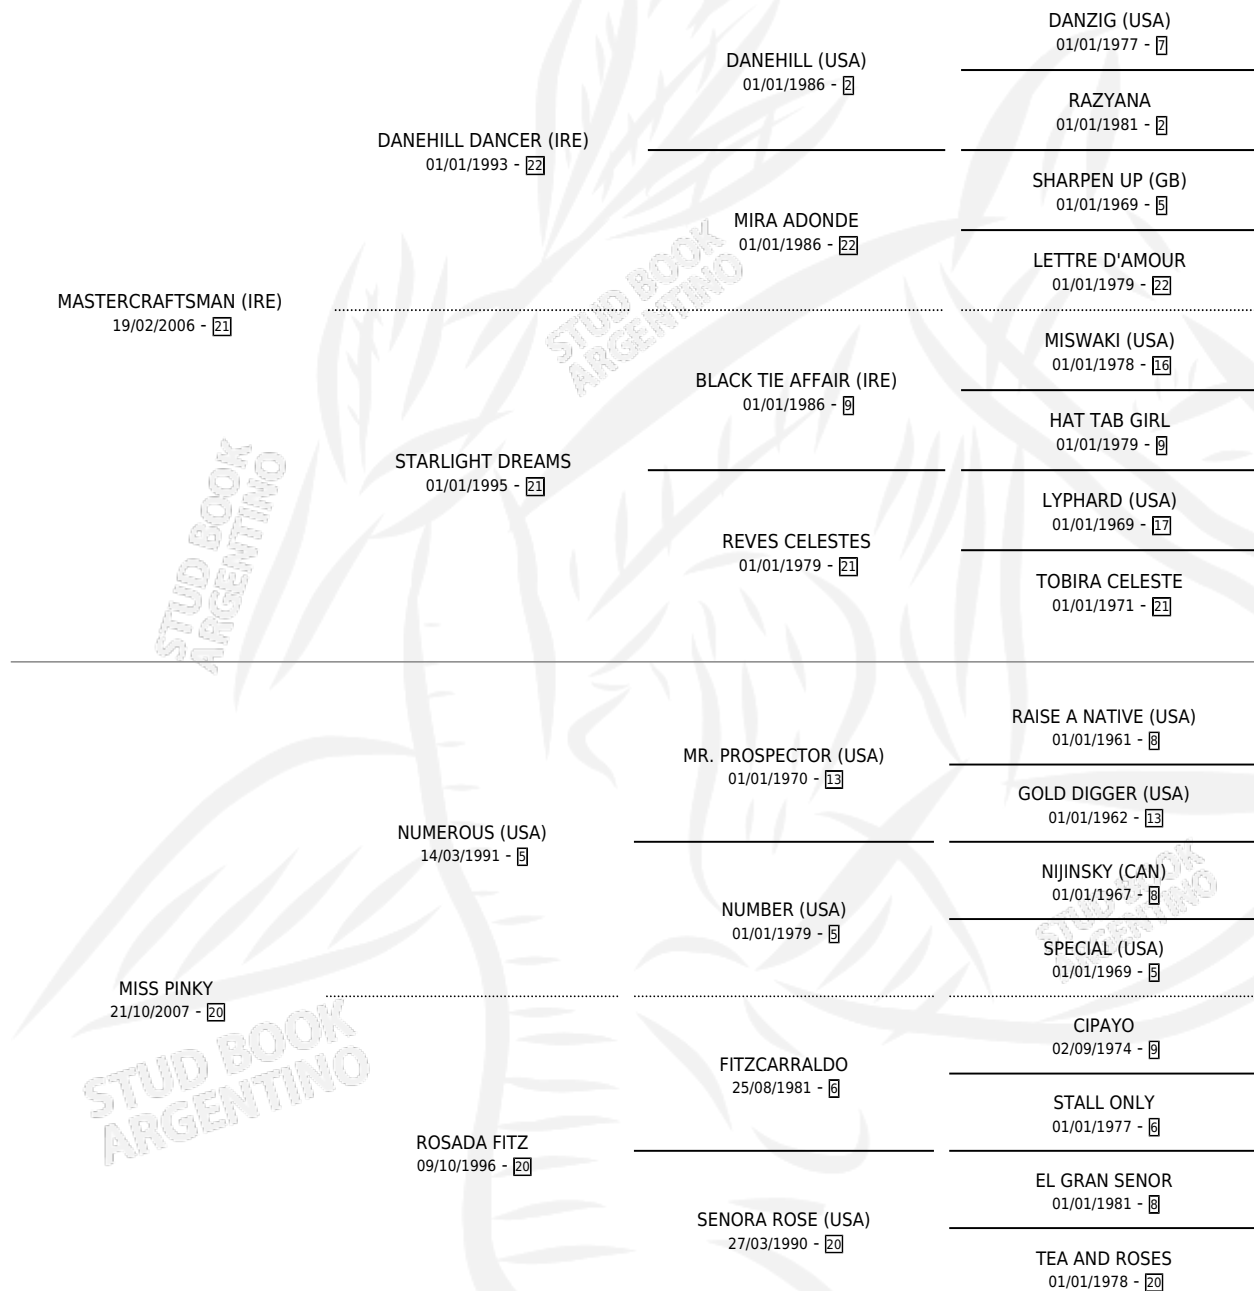

MASTER ROS

por **MASTERCRAFTSMAN (IRE)** y **MISS PINKY** por **NUMEROUS (USA)**

Argentina · Macho · Tordillo · SP · 06/08/2017
Familia 20-c · Volumen 43

ESTADO

TIPIFICACIÓN SANGUÍNEA	X
TIPIFICACIÓN POR ADN	✓
PASAPORTE	✓
IDENTIFICACIÓN POR MICROCHIP	✓
REPRODUCTOR	X

Lugar de nacimiento: Firmamento

Criador: Firmamento

PEDIGREE

CAMPAÑA

Solo carreras oficiales de Argentina

POR EDAD

EDAD	CC	1°	2°	3°	4°	5°	NP	CLC	CLG	CLCG1	CLGG1	IMPORTE	GANANCIA / CC
3 AÑOS	4	1	0	0	0	1	2	0	0	0	0	\$207,000	\$51,750
4 AÑOS	10	1	3	1	1	1	3	0	0	0	0	\$761,400	\$76,140
5 AÑOS	2	0	0	0	0	0	2	0	0	0	0	\$18,420	\$9,210
TOTALES	16	2	3	1	1	2	7	0	0	0	0	\$986,820	\$61,676
%		12.5%	18.8%	6.3%	6.3%	12.5%	43.8%	0.0%	0.0%	0.0%	0.0%		