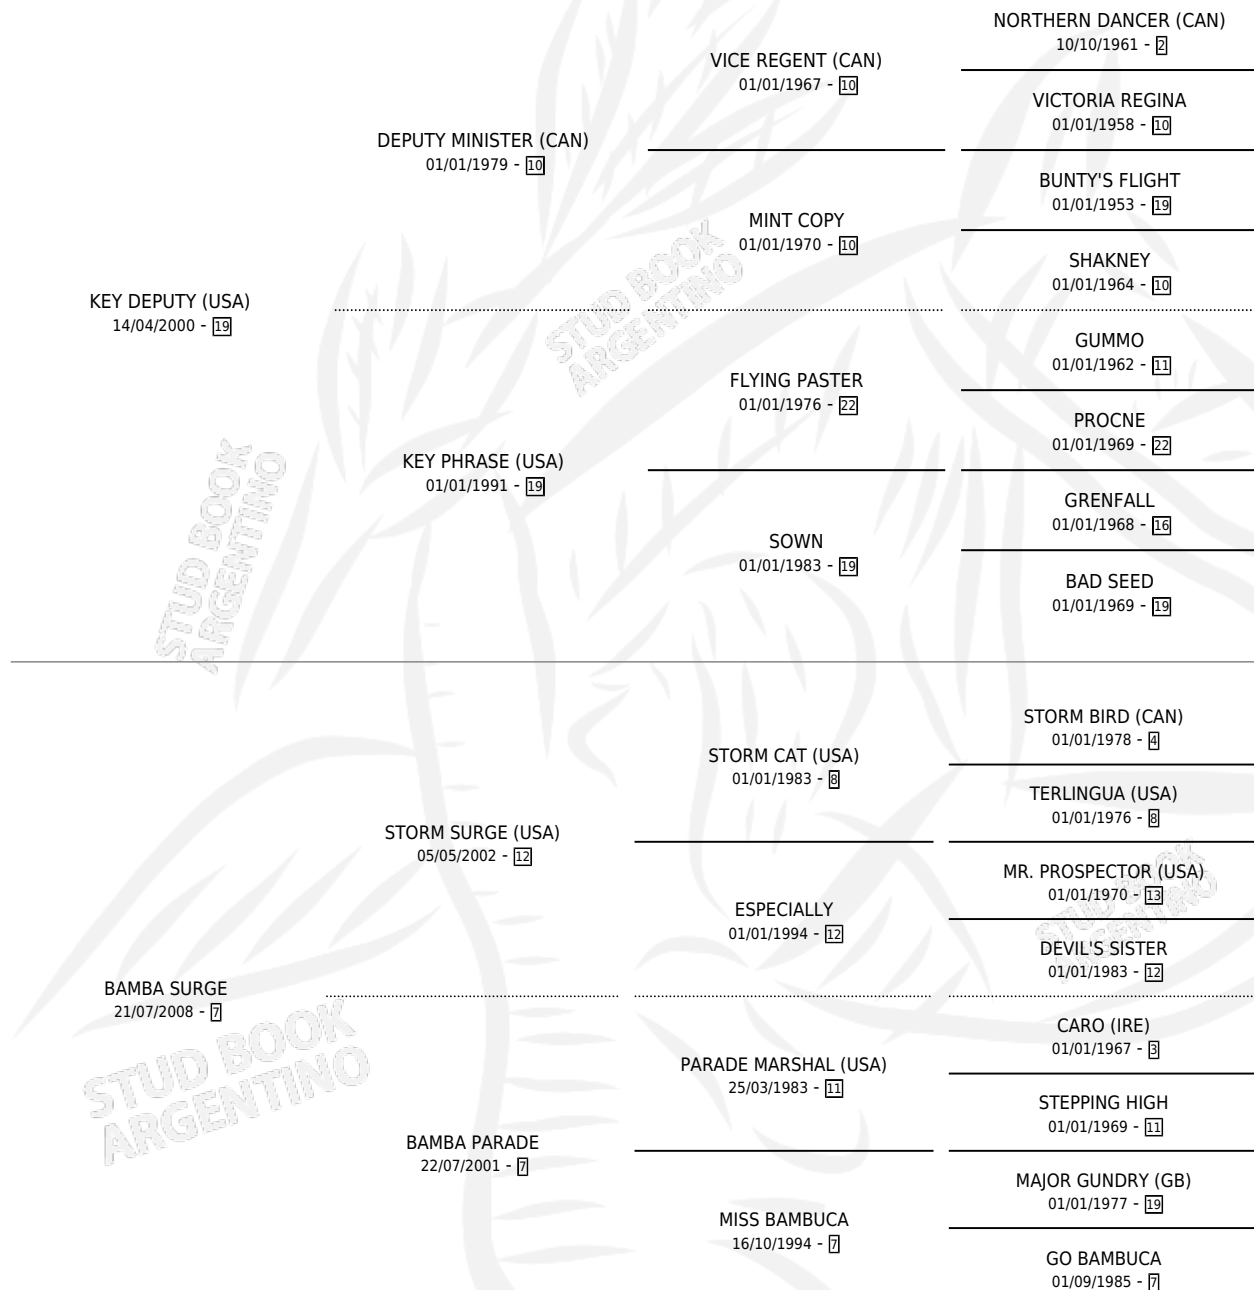

BAMBA KEY

por **KEY DEPUTY (USA)** y **BAMBA SURGE** por **STORM SURGE (USA)**

Argentina · Hembra · Alazan · SP · 05/08/2017
Familia 7 · Volumen 43

ESTADO

TIPIFICACIÓN SANGUÍNEA	X
TIPIFICACIÓN POR ADN	✓
PASAPORTE	✓
IDENTIFICACIÓN POR MICROCHIP	✓
REPRODUCTOR	✓

Lugar de nacimiento: Firmamento
Criador: Firmamento

~

HIJOS

	MACHOS	HEMBRAS
1 NACIERON	1	0
SIN ACTUACIONES		

PEDIGREE

CAMPAÑA

Solo carreras oficiales de Argentina

POR EDAD