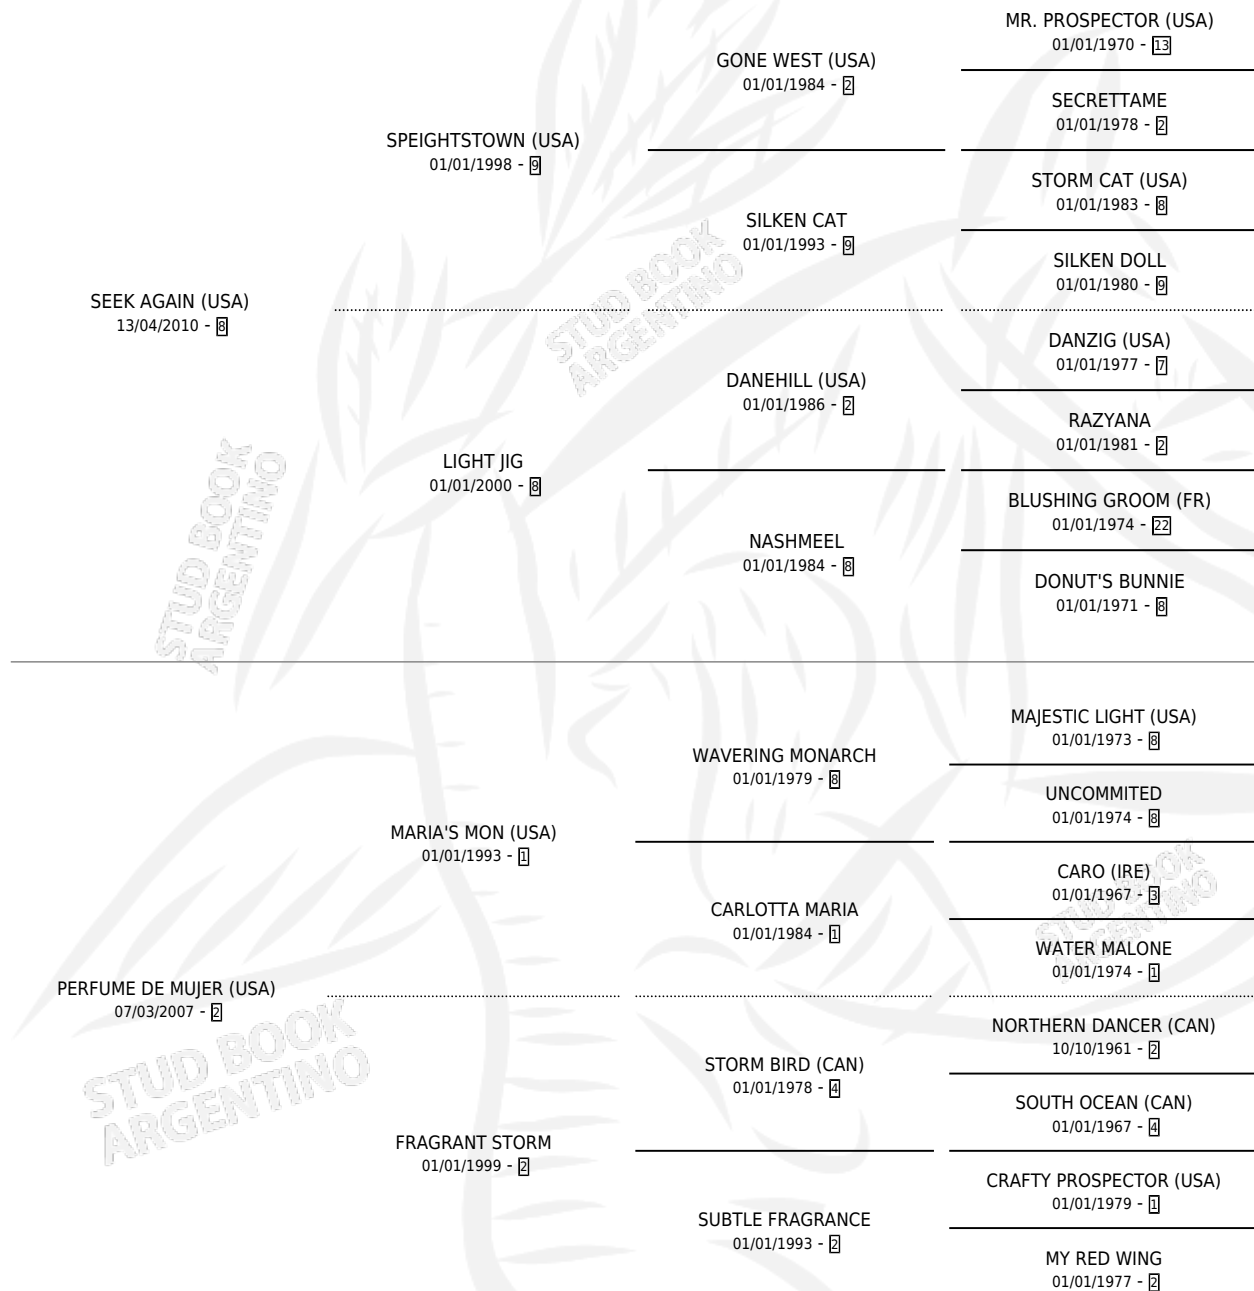

MISS CLOTILDE

por **SEEK AGAIN (USA)** y **PERFUME DE MUJER (USA)** por **MARIA'S MON (USA)**

Argentina · Hembra · Zaino · SP · 22/07/2017
Familia 2 · Volumen 43

ESTADO

TIPIFICACIÓN SANGUÍNEA	X
TIPIFICACIÓN POR ADN	✓
PASAPORTE	✓
IDENTIFICACIÓN POR MICROCHIP	✓
REPRODUCTOR	✓

Lugar de nacimiento: Arroyo de Luna
Criador: Balbi Ernesto Armando Sucesion

~

HIJOS

	MACHOS	HEMBRAS
1 NACIERON	1	0
SIN ACTUACIONES		

PEDIGREE

S

mientos 1 / Efectividad 33.33%

PADRILLO	PRODUCTO	CRIADOR	1ER SERVICIO	ÚLTIMO SERVICIO
DON PALCO	Ø		09/11/2025	09/11/2025
MISS CLOTILDE	Ø		05/09/2023	10/10/2023
Datos oficiales del Stud Book Argentino	MUY IMPERTINENTE (M Z, 30/09/2023)	DARKHORSE S.R.L.	12/10/2022	12/10/2022