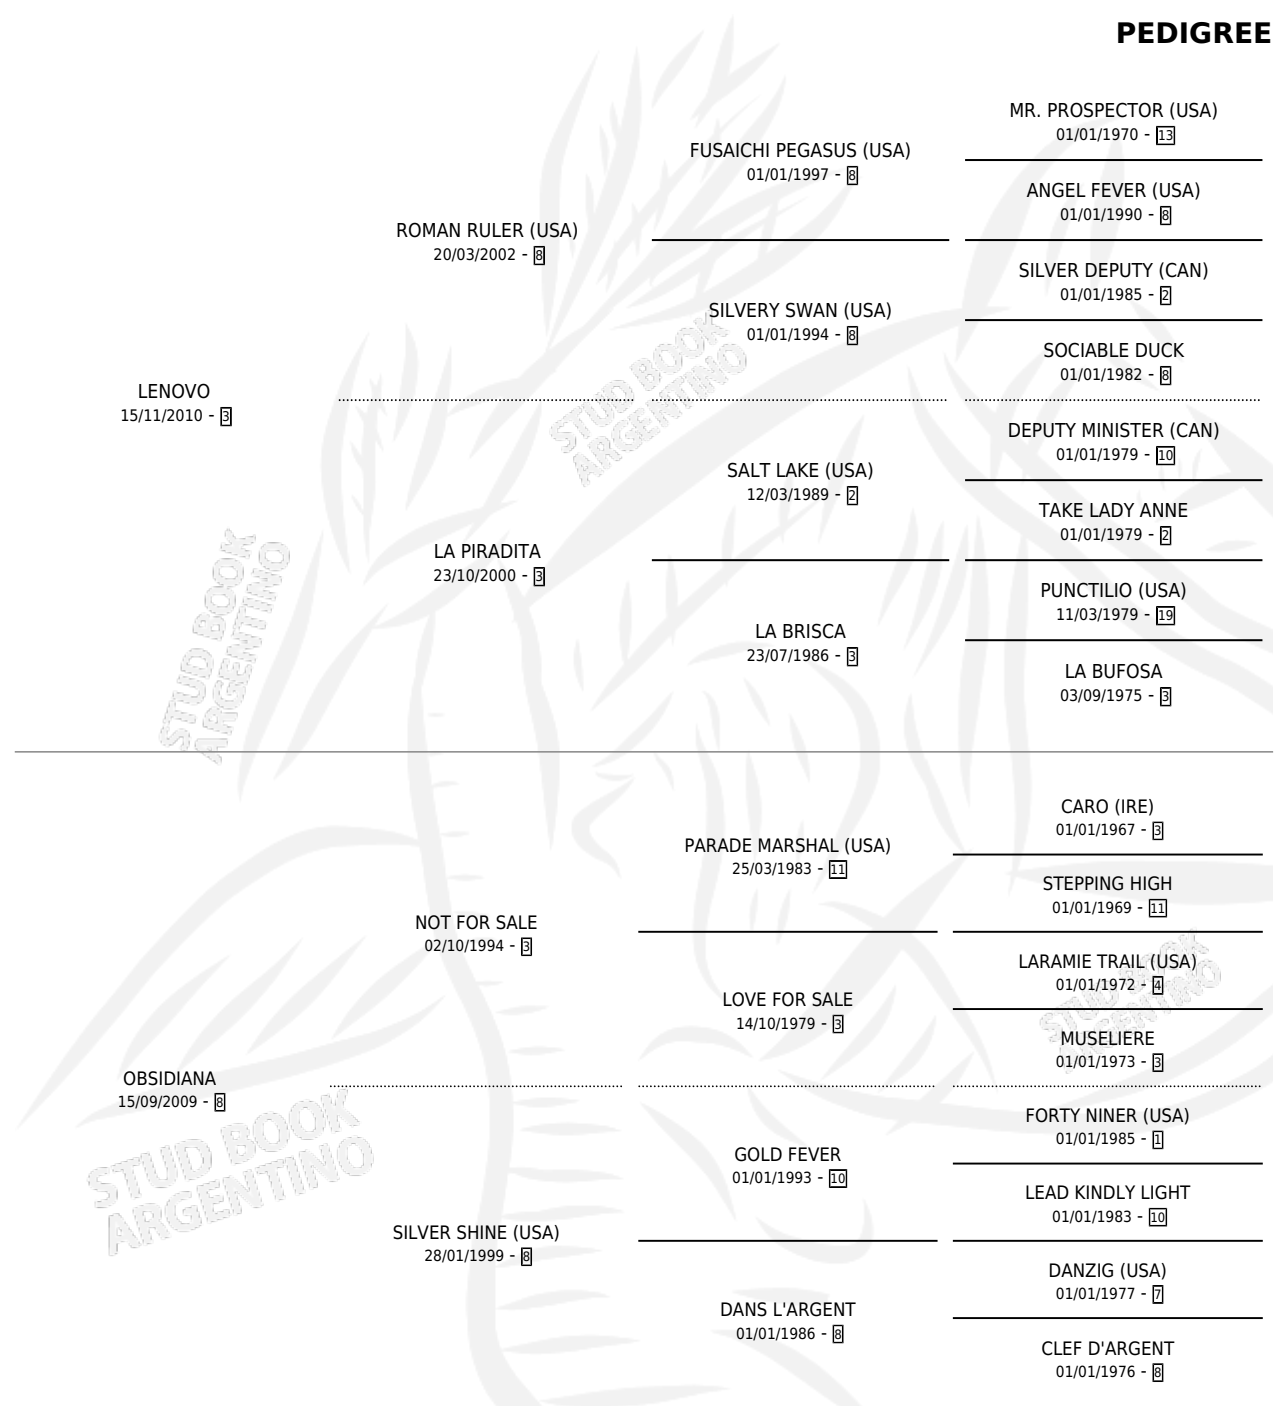

JENOVEVA

por LENOVO y OBSIDIANA por NOT FOR SALE

Argentina · Hembra · Zaino · SP · 24/07/2017
Familia 8-k · Volumen 43

ESTADO

TIPIFICACIÓN SANGUÍNEA	X
TIPIFICACIÓN POR ADN	✓
PASAPORTE	✓
IDENTIFICACIÓN POR MICROCHIP	✓
REPRODUCTOR	✓

Lugar de nacimiento: Arroyo de Luna
Criador: Balbi Ernesto Armando Sucesion

PEDIGREE

CAMPAÑA

Solo carreras oficiales de Argentina

POR EDAD

EDAD	CC	1°	2°	3°	4°	5°	NP	CLC	CLG	CLCG1	CLGG1	IMPORTE	GANANCIA / CC
3 AÑOS	1	1	0	0	0	0	0	0	0	0	0	\$155,000	\$155,000
4 AÑOS	3	2	0	1	0	0	0	0	0	0	0	\$491,800	\$163,933
TOTALES	4	3	0	1	0	0	0	0	0	0	0	\$646,800	\$161,700
%		75.0%	0.0%	25.0%	0.0%	0.0%	0.0%	0.0%	0.0%	0.0%	0.0%		