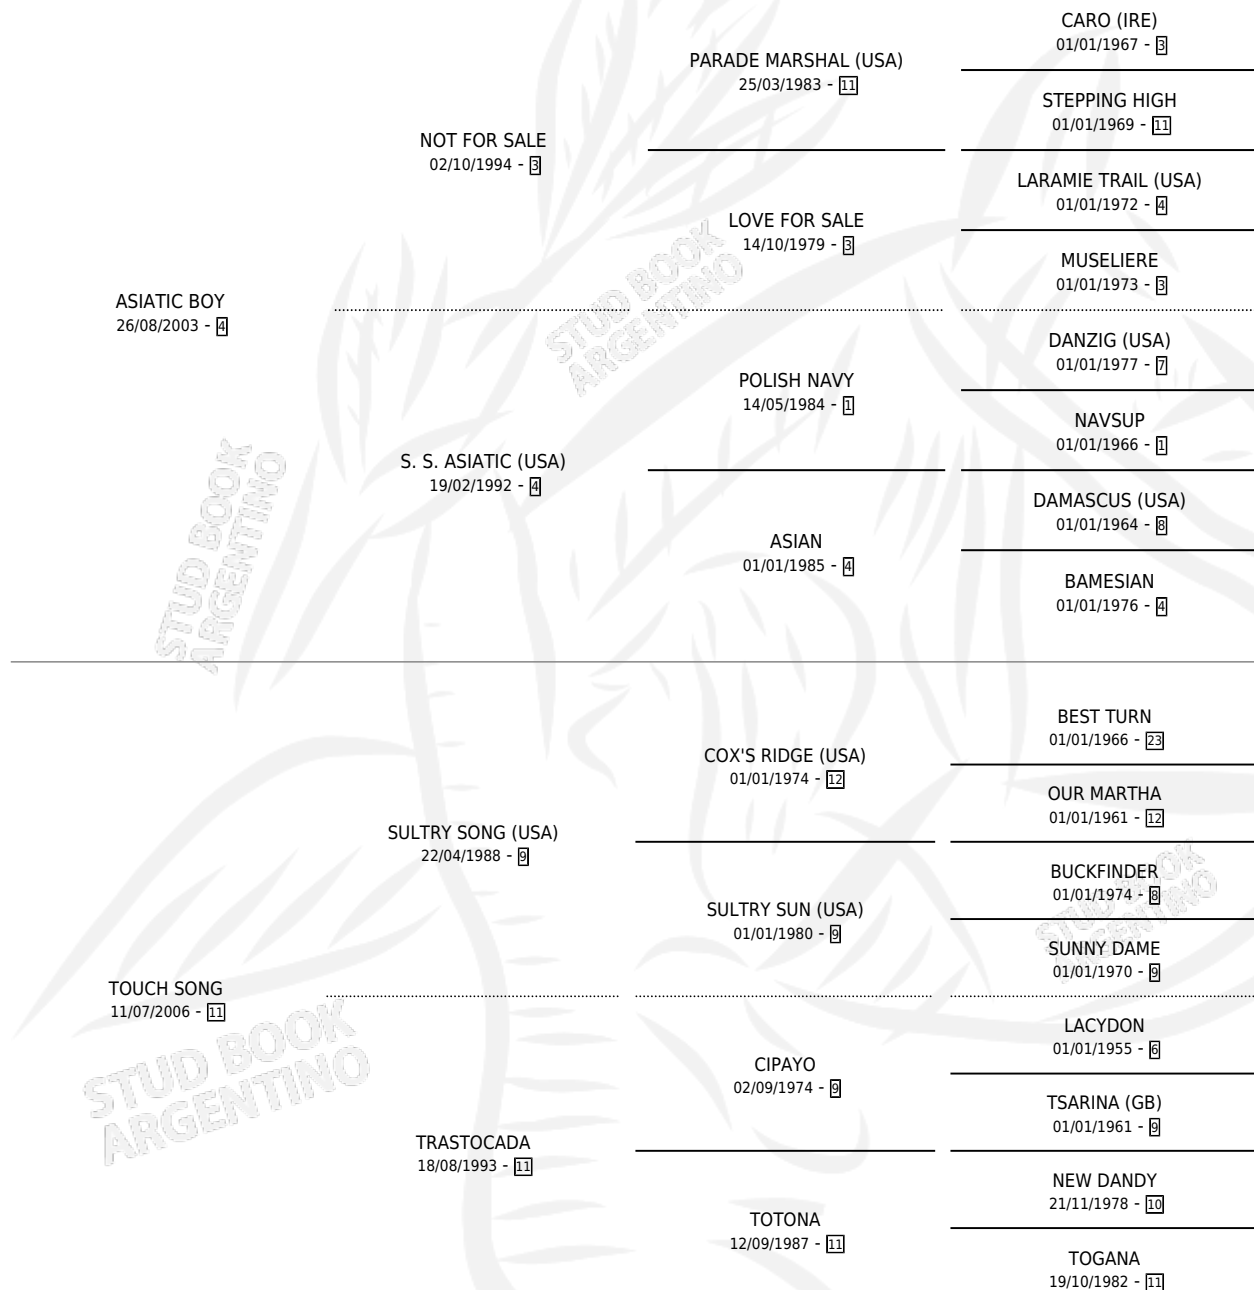

MICHIGAN SONG

por ASIATIC BOY y TOUCH SONG por SULTRY SONG
(USA)

Argentina · Macho · Zaino · SP · 08/08/2017
Familia 11-f · Volumen 43

ESTADO

TIPIFICACIÓN SANGUÍNEA	X
TIPIFICACIÓN POR ADN	✓
PASAPORTE	✓
IDENTIFICACIÓN POR MICROCHIP	✓
REPRODUCTOR	X

Lugar de nacimiento: Arroyo de Luna
Criador: Balbi Ernesto Armando Sucesion

PEDIGREE

MICHIGAN SONG

Datos oficiales del Stud Book Argentino

Documento generado el 12/05/2026

studbook.org.ar