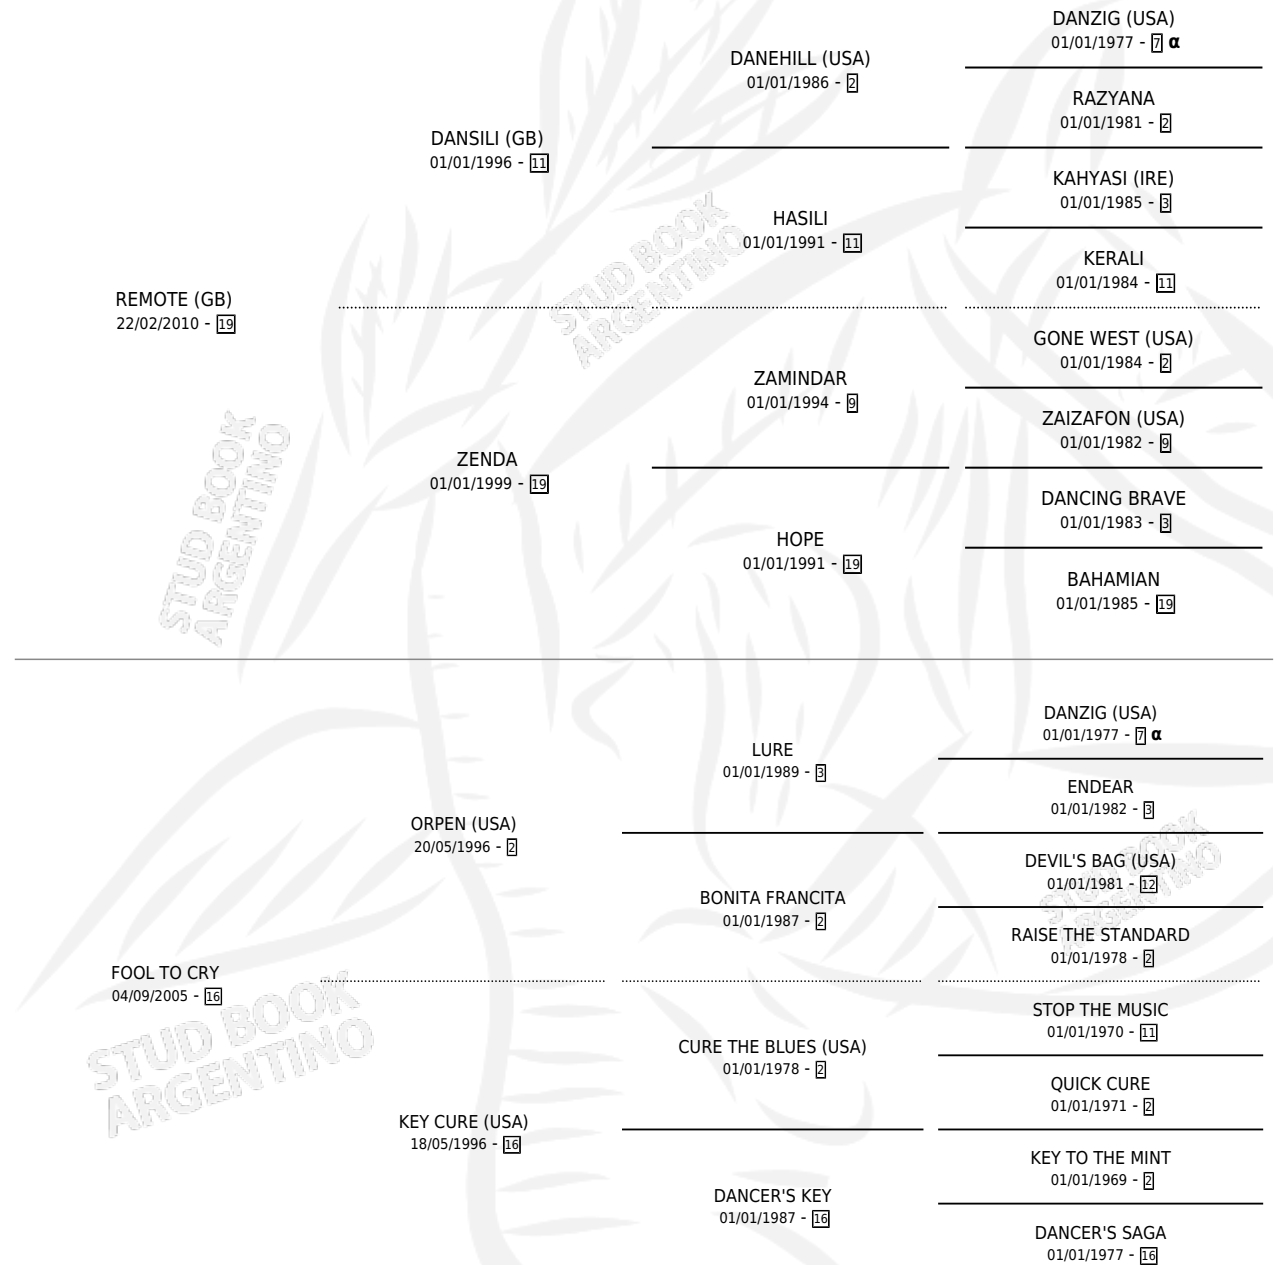

ATHENEA FOOL

por **REMOTE (GB)** y **FOOL TO CRY** por **ORPEN (USA)**

Argentina · Hembra · Zaino · SP · 08/08/2017
Familia 16-g · Volumen 43

ESTADO

TIPIFICACIÓN SANGUÍNEA	X
TIPIFICACIÓN POR ADN	✓
PASAPORTE	✓
IDENTIFICACIÓN POR MICROCHIP	✓
REPRODUCTOR	✓

Lugar de nacimiento: Arroyo de Luna
Criador: Balbi Ernesto Armando Sucesion

PEDIGREE

INBREEDING : α

CAMPAÑA

Solo carreras oficiales de Argentina

POR EDAD

EDAD	CC	1°	2°	3°	4°	5°	NP	CLC	CLG	CLCG1	CLGG1	IMPORTE	GANANCIA / CC
3 AÑOS	1	0	0	0	0	0	1	0	0	0	0	\$0	\$0
4 AÑOS	7	0	2	0	1	1	3	0	0	0	0	\$230,830	\$32,976
TOTALES	8	0	2	0	1	1	4	0	0	0	0	\$230,830	\$28,854
%		0.0%	25.0%	0.0%	12.5%	12.5%	50.0%	0.0%	0.0%	0.0%	0.0%		