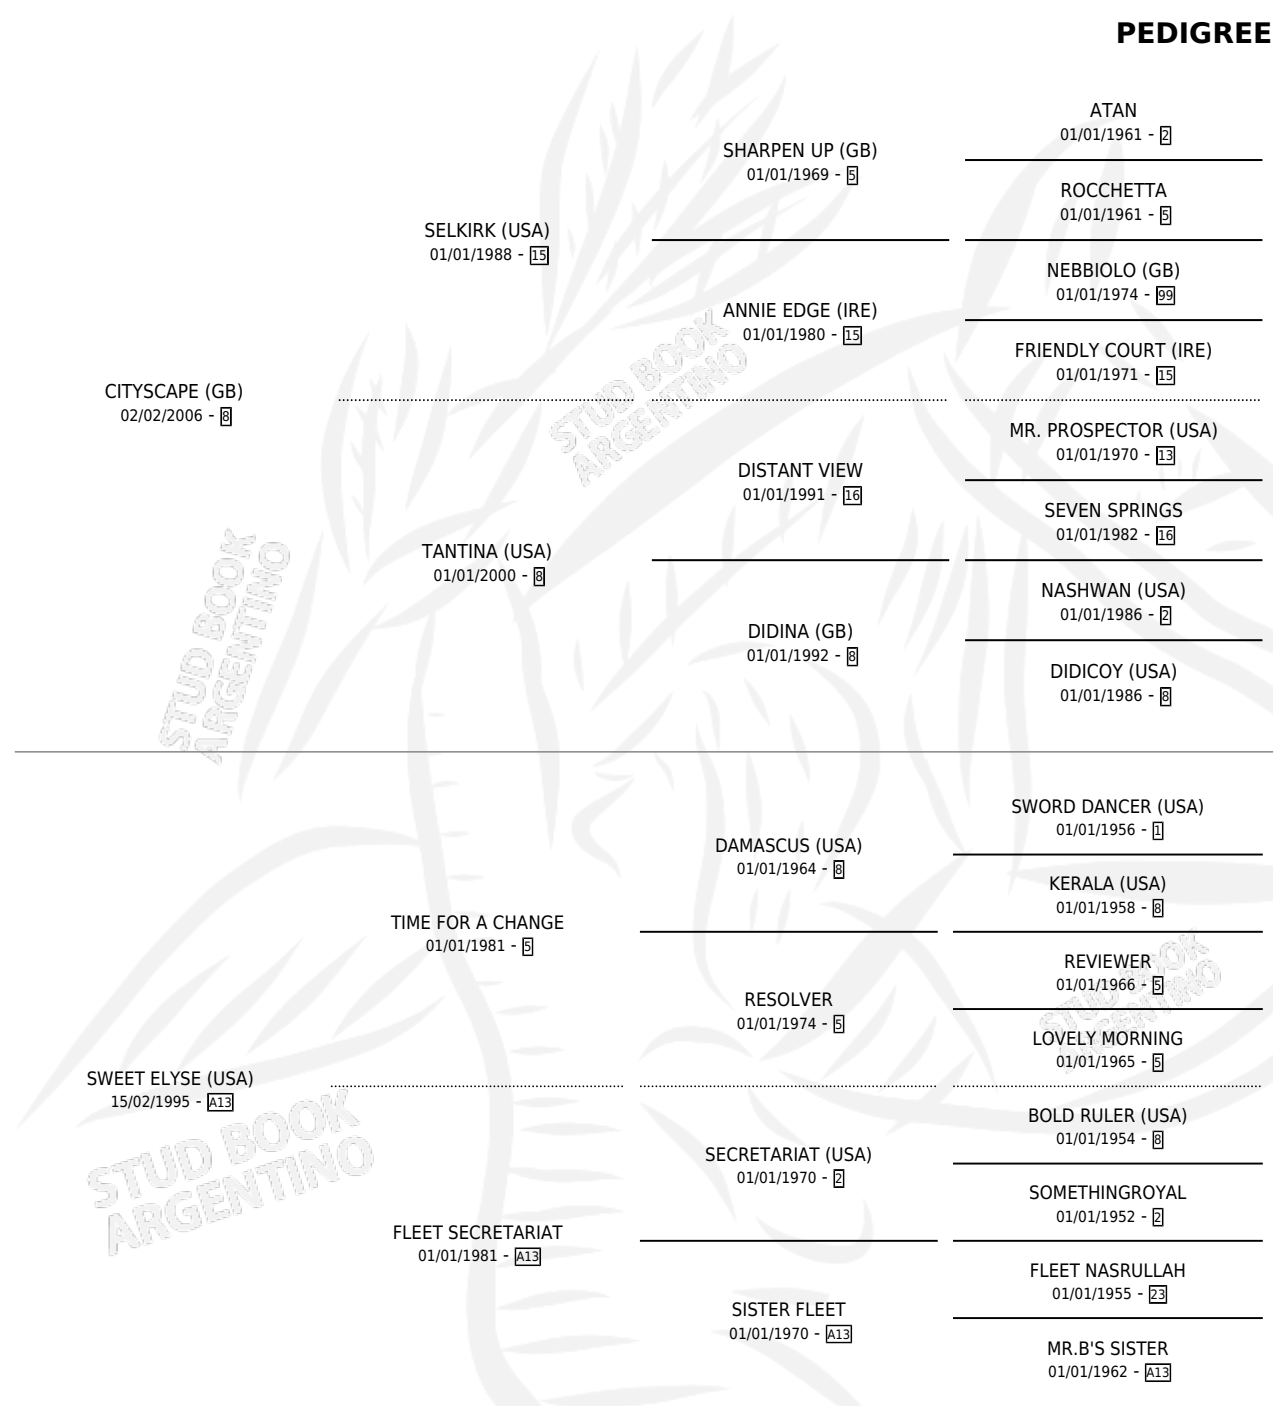

SCANTINIA

por CITYSCAPE (GB) y SWEET ELYSE (USA) por TIME FOR A CHANGE

Argentina · Hembra · Alazan · SP · 03/08/2017
Familia A13 · Volumen 43

ESTADO

TIPIFICACIÓN SANGUÍNEA	X
TIPIFICACIÓN POR ADN	✓
PASAPORTE	✓
IDENTIFICACIÓN POR MICROCHIP	✓
REPRODUCTOR	X

Lugar de nacimiento: Tiveres
Criador: Tiveres

PEDIGREE

CAMPAÑA

Solo carreras oficiales de Argentina

POR EDAD

EDAD	CC	1°	2°	3°	4°	5°	NP	CLC	CLG	CLCG1	CLGG1	IMPORTE	GANANCIA / CC
3 AÑOS	5	0	0	0	0	0	5	0	0	0	0	\$0	\$0
4 AÑOS	3	0	0	0	0	0	3	0	0	0	0	\$0	\$0
TOTALES	8	0	0	0	0	0	8	0	0	0	0	\$0	\$0
%		0.0%	0.0%	0.0%	0.0%	0.0%	100%	0.0%	0.0%	0.0%	0.0%		