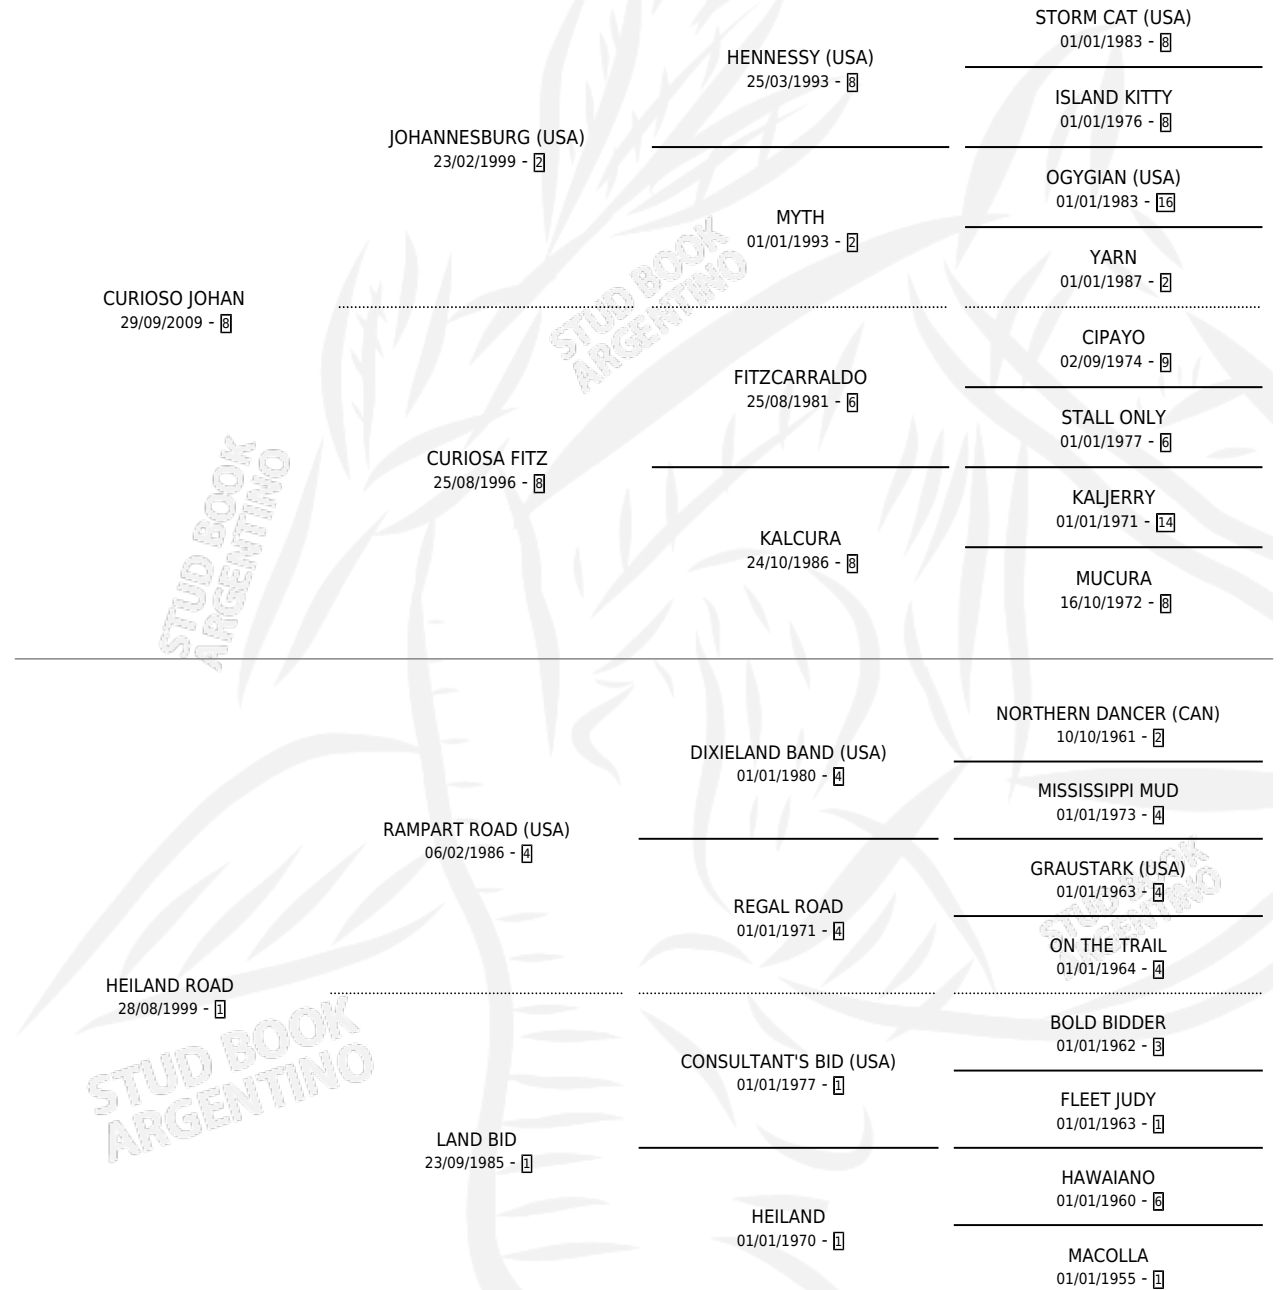

PINTA A JOHAN

por **CURIOSO JOHAN** y **HEILAND ROAD** por **RAMPART ROAD (USA)**

Argentina · Hembra · Zaino · SP · 24/07/2017
Familia 1-o · Volumen 43

ESTADO

TIPIFICACIÓN SANGUÍNEA	X
TIPIFICACIÓN POR ADN	✓
PASAPORTE	✓
IDENTIFICACIÓN POR MICROCHIP	✓
REPRODUCTOR	X

Lugar de nacimiento: La Catedral De Palermo

Criador: La Catedral De Palermo

PEDIGREE

CAMPAÑA

Solo carreras oficiales de Argentina

POR EDAD

EDAD	CC	1°	2°	3°	4°	5°	NP	CLC	CLG	CLCG1	CLGG1	IMPORTE	GANANCIA / CC
2 AÑOS	4	0	0	0	0	2	2	1	0	0	0	\$57,400	\$14,350
4 AÑOS	3	0	0	0	0	0	3	0	0	0	0	\$0	\$0
TOTALES	7	0	0	0	0	2	5	1	0	0	0	\$57,400	\$8,200
%		0.0%	0.0%	0.0%	0.0%	28.6%	71.4%	14.3%	0.0%	0.0%	0.0%		