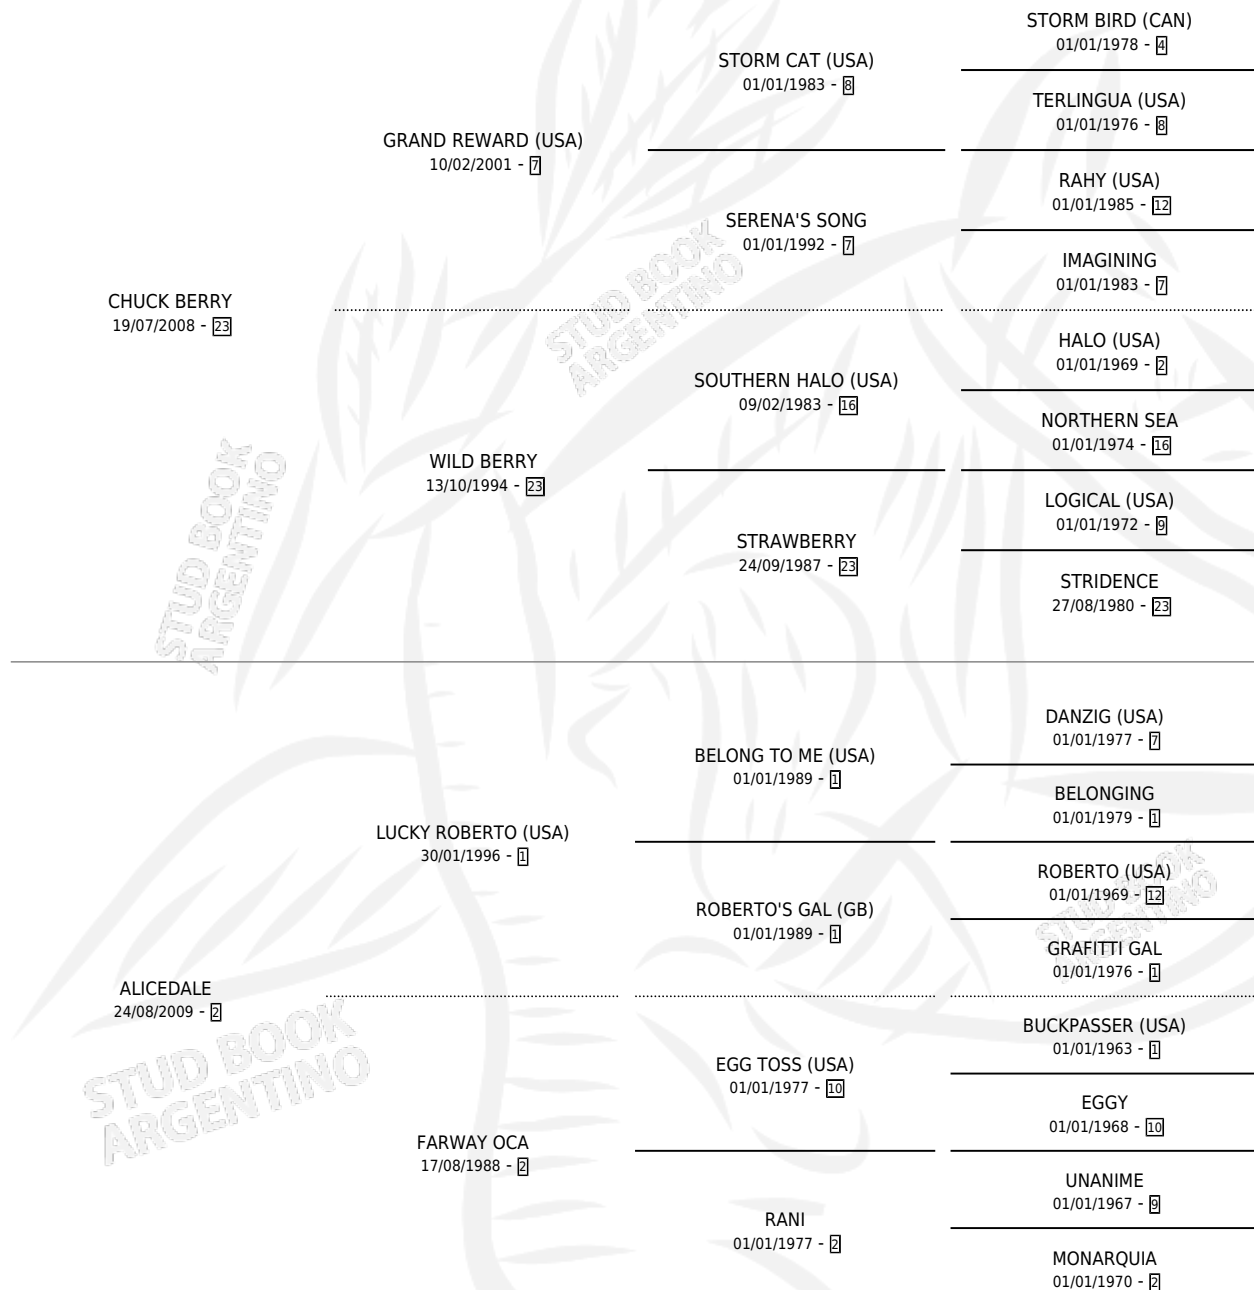

FARA CHUCK

por **CHUCK BERRY** y **ALICEDALE** por **LUCKY ROBERTO**
(USA)

Argentina · Hembra · Zaino · SP · 26/07/2017
Familia 2-u · Volumen 43

ESTADO

TIPIFICACIÓN SANGUÍNEA	X
TIPIFICACIÓN POR ADN	X
PASAPORTE	X
IDENTIFICACIÓN POR MICROCHIP	X
REPRODUCTOR	X

Lugar de nacimiento: La Catedral De Palermo
Criador: La Catedral De Palermo

PEDIGREE