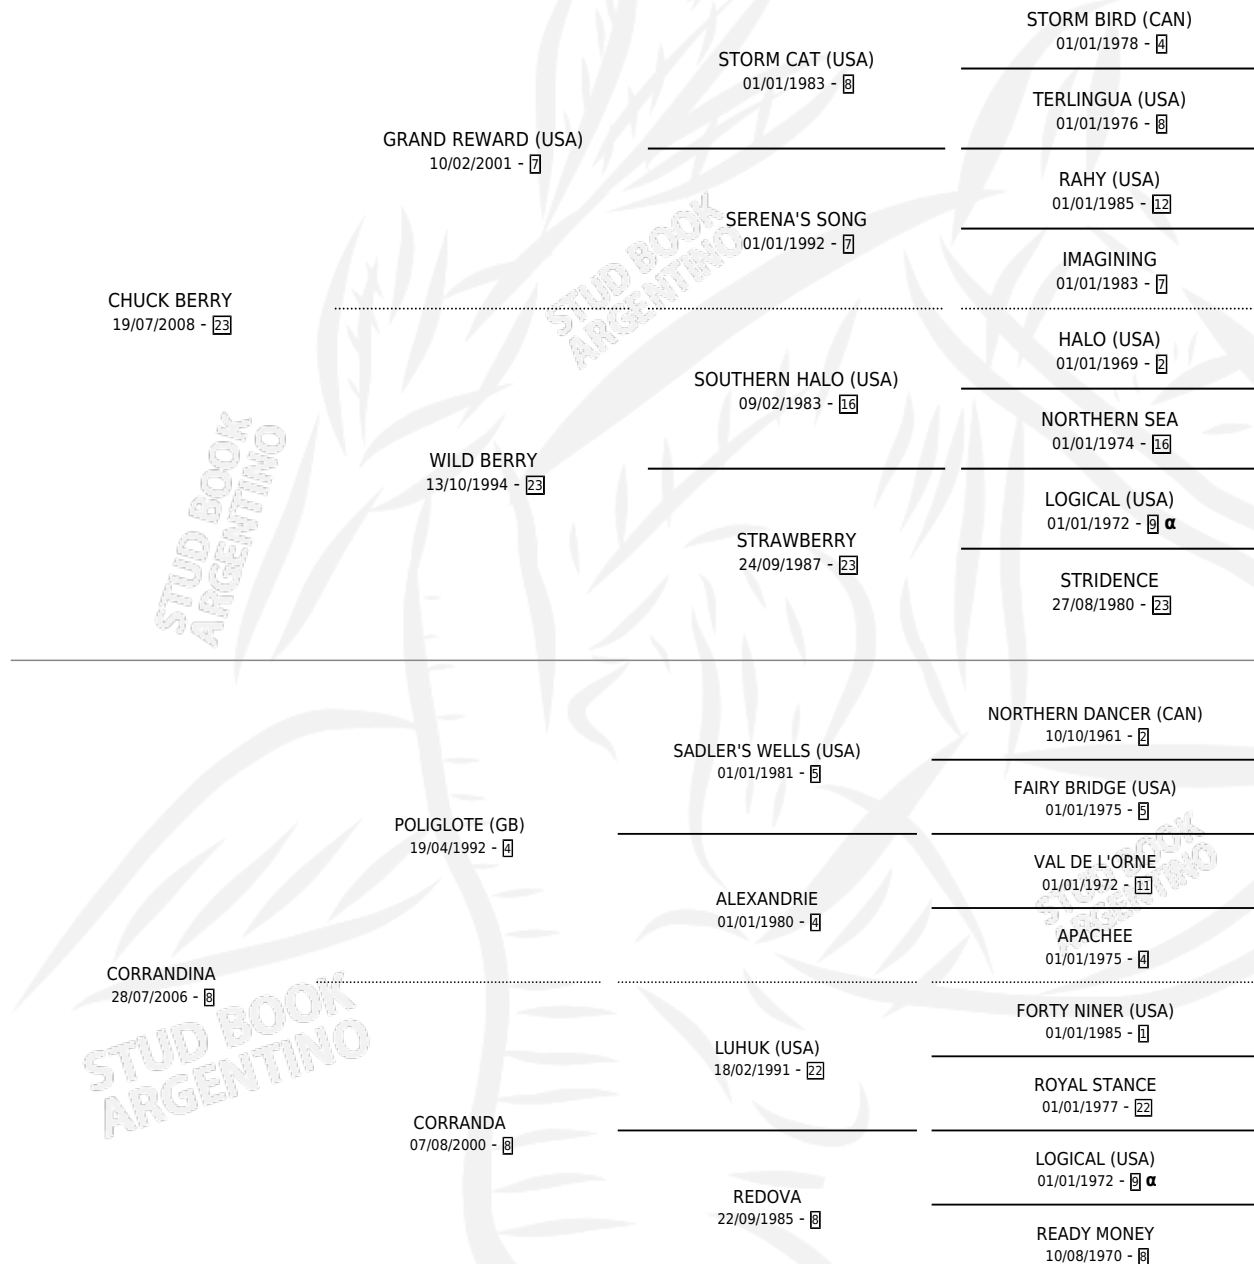

RE CHUCK

por **CHUCK BERRY** y **CORRANDINA** por **POLIGLOTE (GB)**

Argentina · Hembra · Zaino · SP · 19/08/2017
Familia 8-f · Volumen 43

ESTADO

TIPIFICACIÓN SANGUÍNEA	X
TIPIFICACIÓN POR ADN	✓
PASAPORTE	✓
IDENTIFICACIÓN POR MICROCHIP	✓
REPRODUCTOR	✓

Lugar de nacimiento: La Catedral De Palermo

Criador: La Catedral De Palermo

~

HIJOS

	MACHOS	HEMBRAS
1 NACIERON	1	0
1 CORRIERON	1	0

SIN ACTUACIONES

PEDIGREE

INBREEDING : α