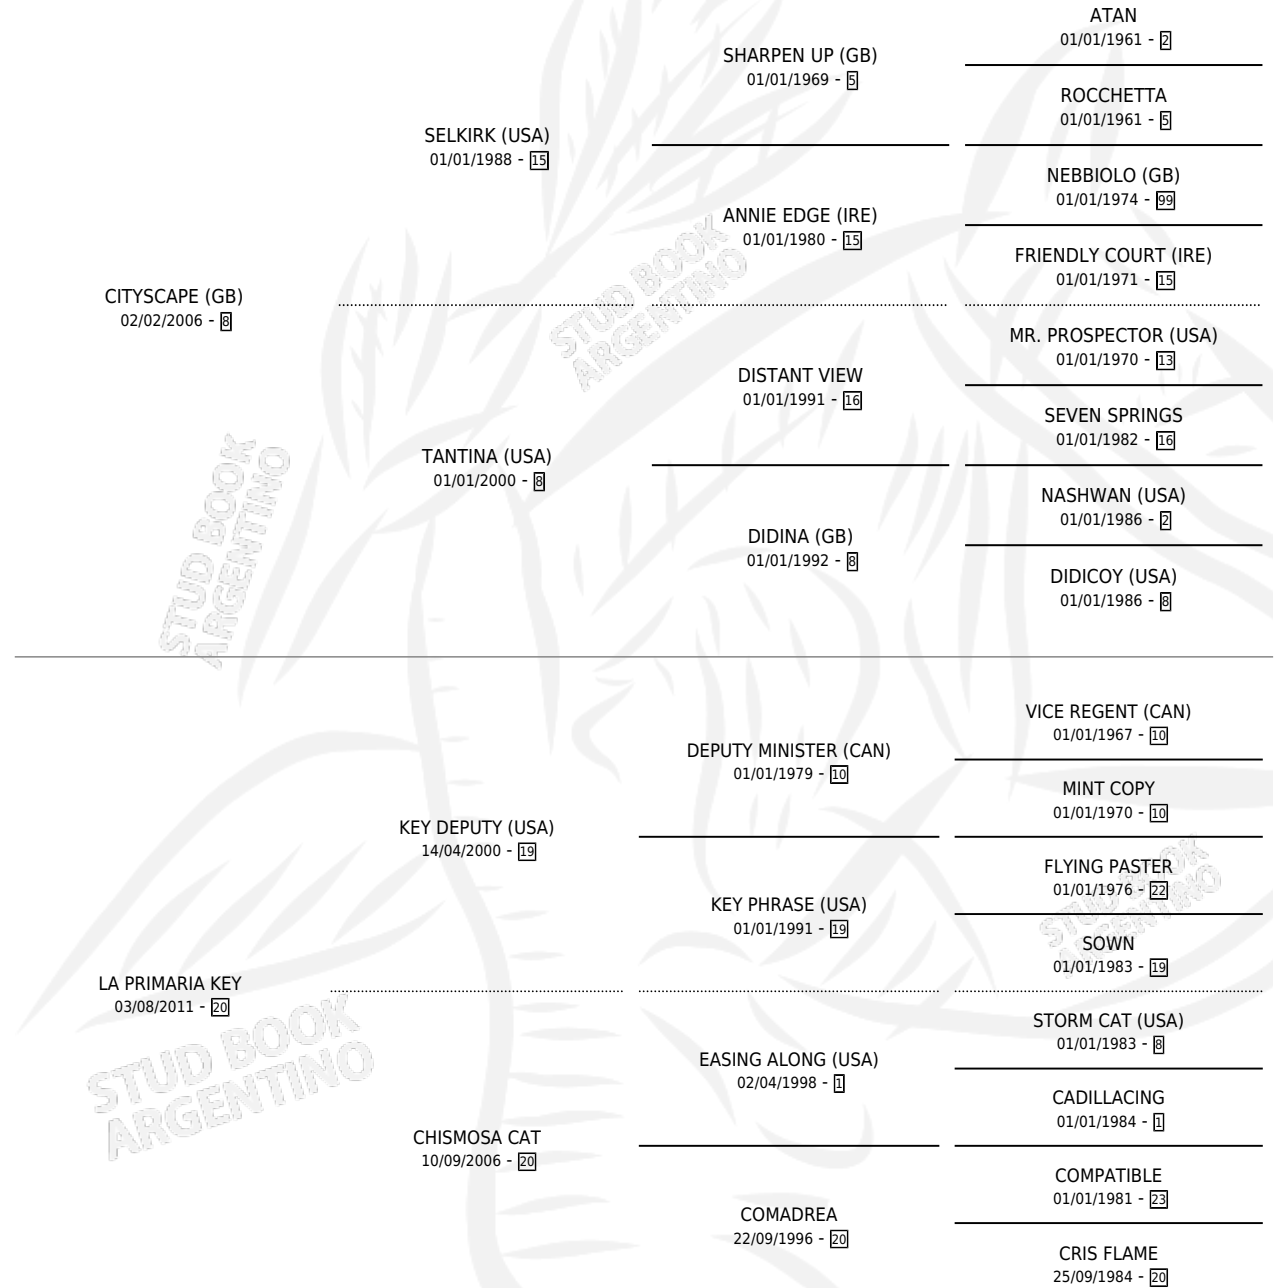

PRIMARY GIRL

por CITYSCAPE (GB) y LA PRIMARIA KEY por KEY
DEPUTY (USA)

Argentina · Hembra · Alazan · SP · 16/07/2017
Familia 20-d · Volumen 43

ESTADO

TIPIFICACIÓN SANGUÍNEA	X
TIPIFICACIÓN POR ADN	✓
PASAPORTE	✓
IDENTIFICACIÓN POR MICROCHIP	✓
REPRODUCTOR	X

Lugar de nacimiento: Los Irlandeses
Criador: Enzweiler Maximiliano

PEDIGREE