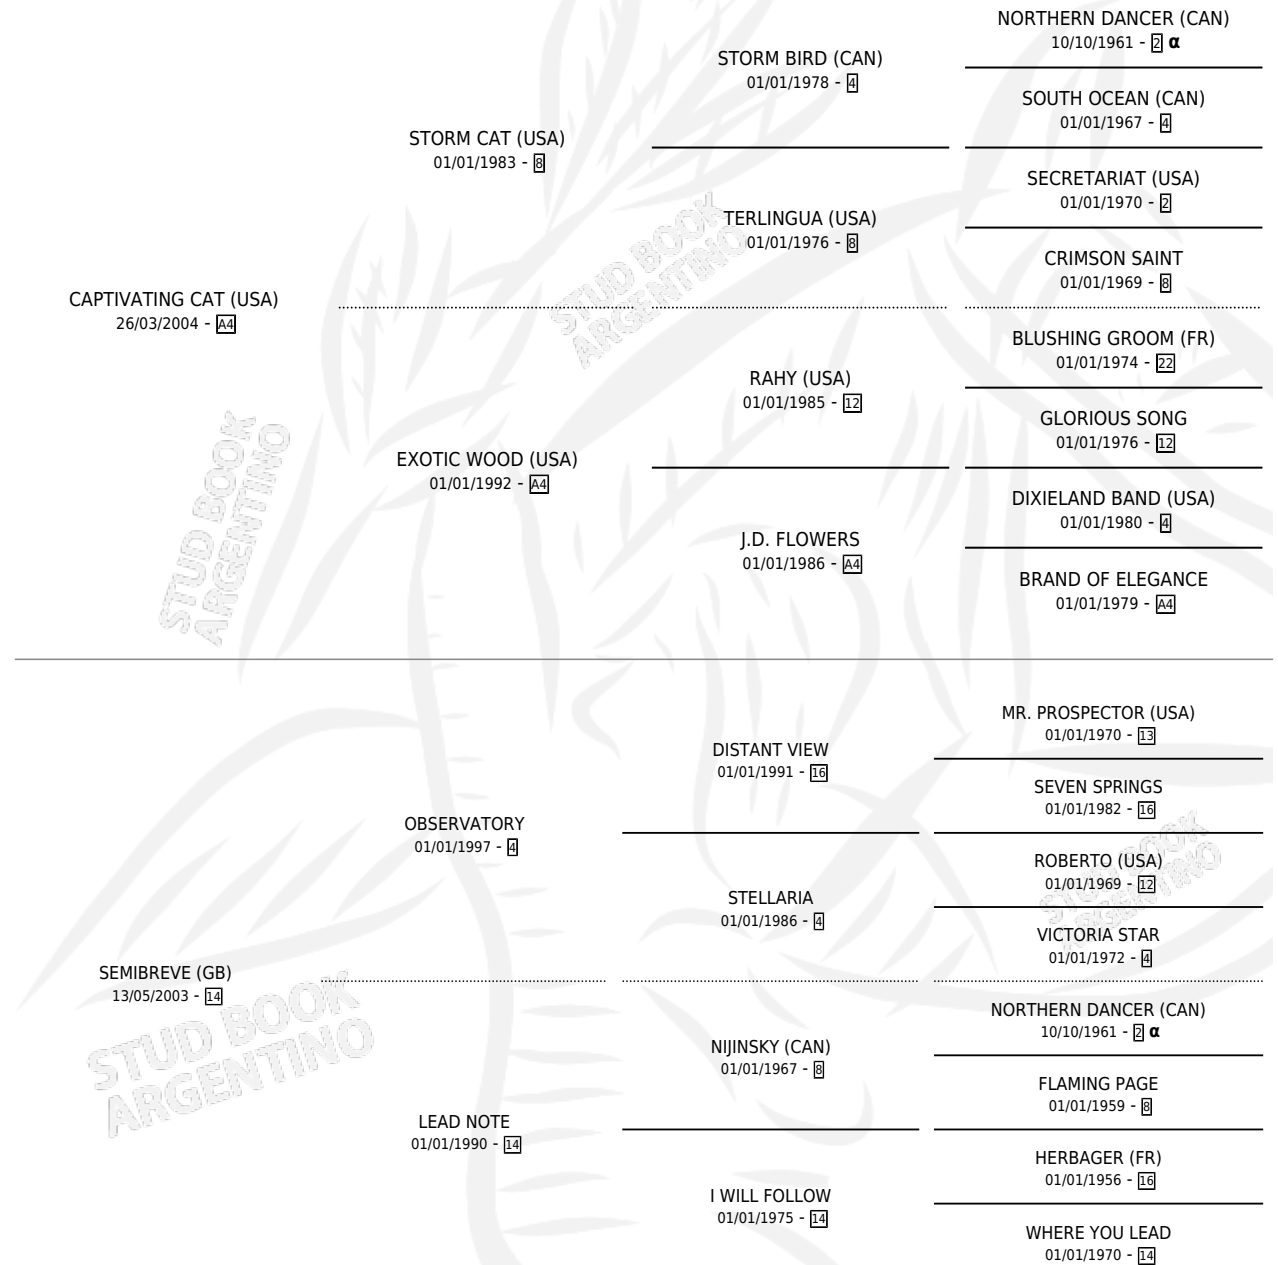

TEXANO CAP

por **CAPTIVATING CAT (USA)** y **SEMIBREVE (GB)** por **OBSERVATORY**

Argentina · Macho · Zaino · SP · 19/07/2017
Familia 14-f · Volumen 43

ESTADO

TIPIFICACIÓN SANGUÍNEA	X
TIPIFICACIÓN POR ADN	✓
PASAPORTE	✓
IDENTIFICACIÓN POR MICROCHIP	✓
REPRODUCTOR	X

Lugar de nacimiento: Don Remigio
Criador: La Leoncita S. A.

PEDIGREE

INBREEDING : α