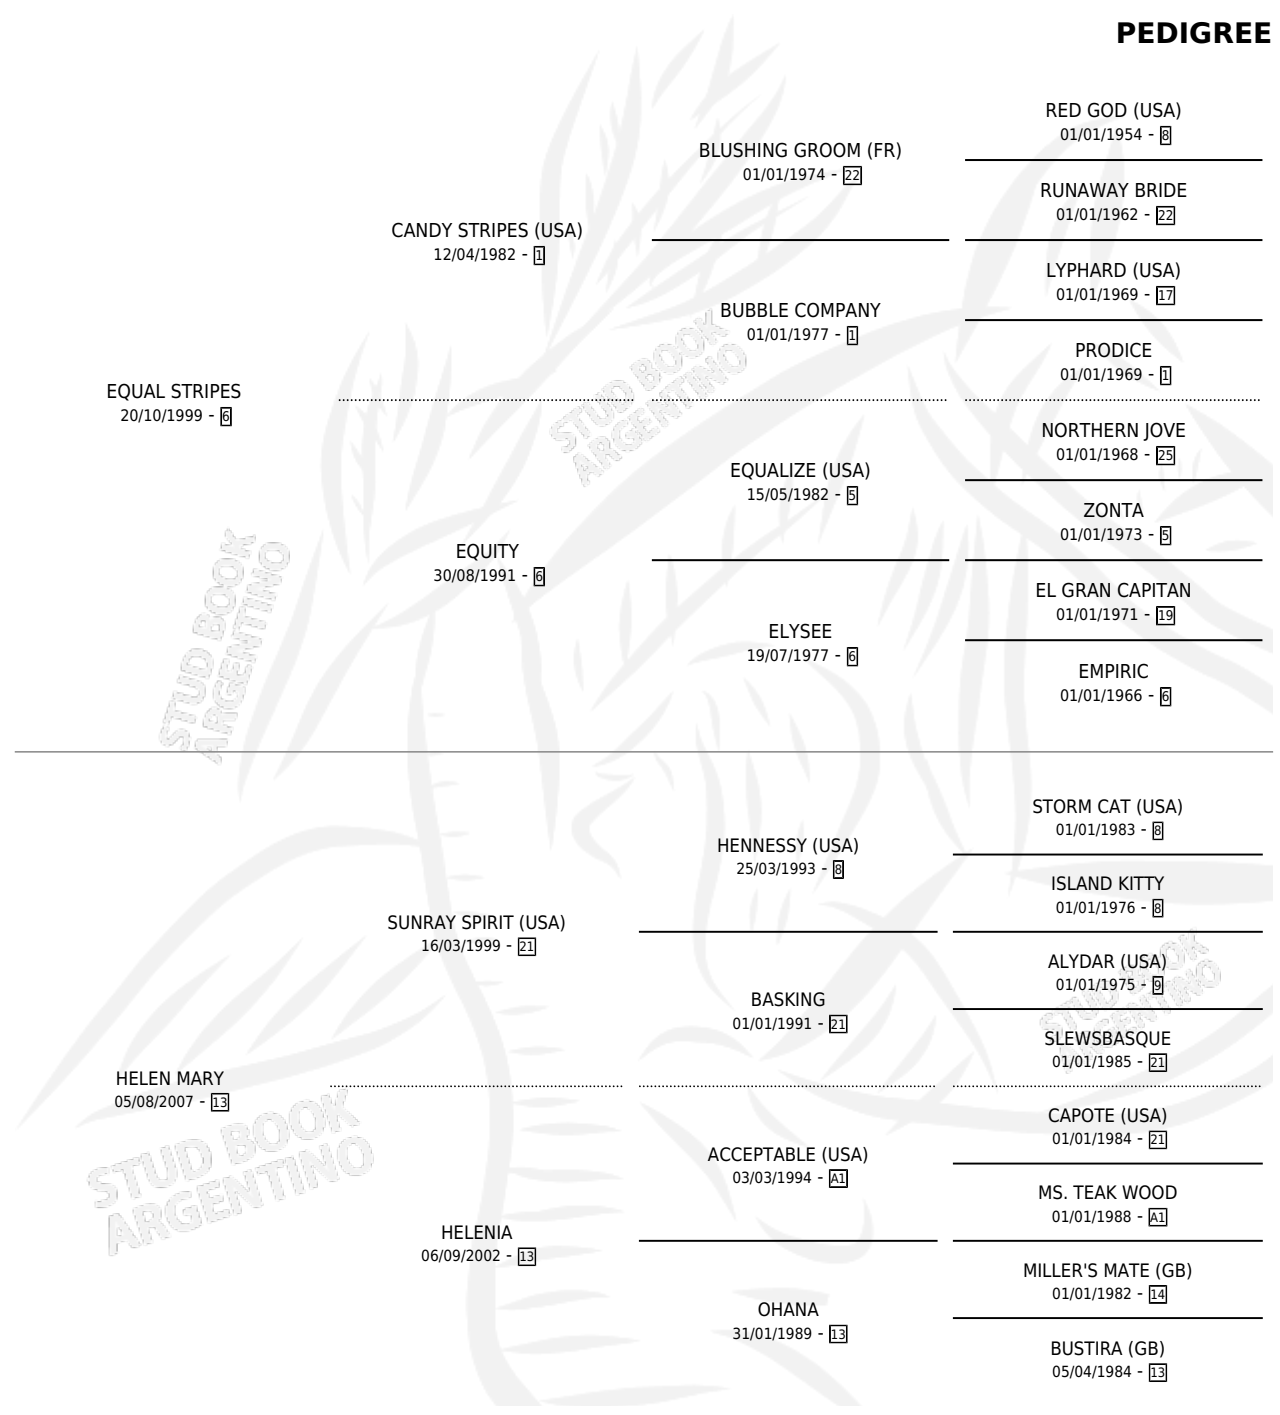

EL ESPARTACO

por **EQUAL STRIPES** y **HELEN MARY** por **SUNRAY SPIRIT (USA)**

Argentina · Macho · Alazan · SP · 24/07/2017
Familia 13 · Volumen 43

ESTADO

TIPIFICACIÓN SANGUÍNEA	X
TIPIFICACIÓN POR ADN	✓
PASAPORTE	✓
IDENTIFICACIÓN POR MICROCHIP	✓
REPRODUCTOR	X

Lugar de nacimiento: Abolengo
Criador: Abolengo

PEDIGREE