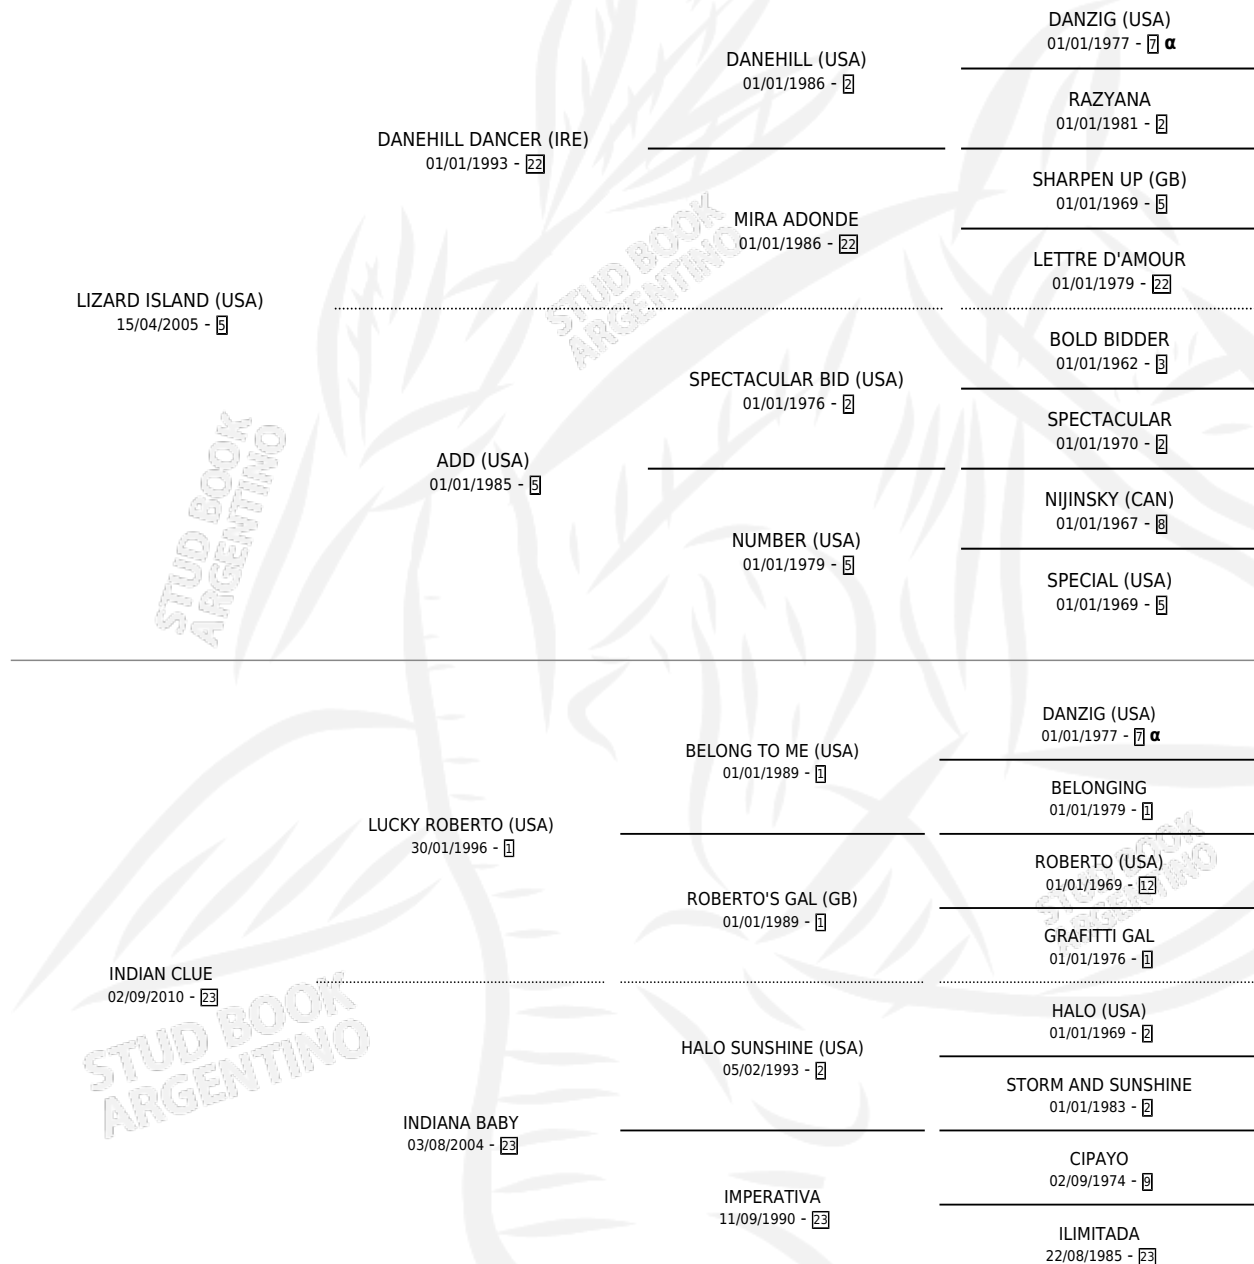

# INDIO MAPUCHE

por LIZARD ISLAND (USA) y INDIAN CLUE por LUCKY ROBERTO (USA)

Argentina · Macho · Zaino Doradillo · SP · 22/07/2017  
Familia 23-a · Volumen 43

## ESTADO

TIPIFICACIÓN SANGUÍNEA	X
TIPIFICACIÓN POR ADN	✓
PASAPORTE	✓
IDENTIFICACIÓN POR MICROCHIP	✓
REPRODUCTOR	X

**Lugar de nacimiento:** La Nobleza  
**Criador:** Abolengo

## PEDIGREE

INBREEDING : α