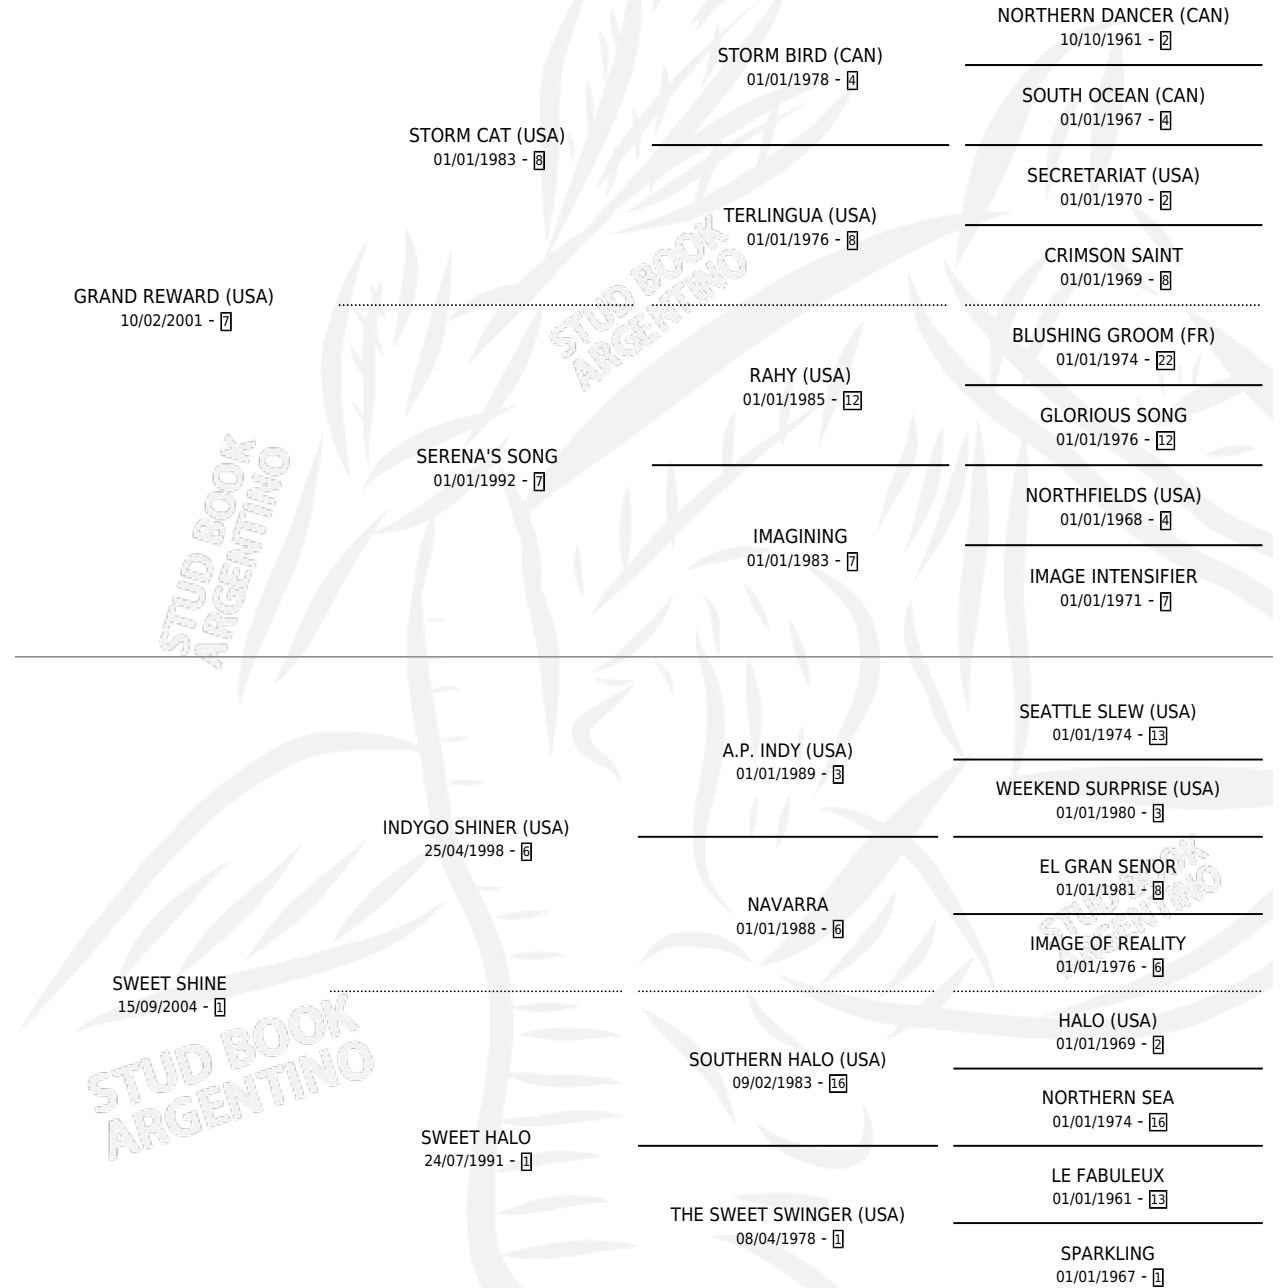

DOLCE MADONNA

por **GRAND REWARD (USA)** y **SWEET SHINE** por **INDYGO SHINER (USA)**

Argentina · Hembra · Alazan · SP · 22/07/2017
Familia 1-x · Volumen 43

ESTADO

TIPIFICACIÓN SANGUÍNEA	X
TIPIFICACIÓN POR ADN	✓
PASAPORTE	✓
IDENTIFICACIÓN POR MICROCHIP	✓
REPRODUCTOR	✓

Lugar de nacimiento: La Quebrada
Criador: La Quebrada

~

HIJOS

	MACHOS	HEMBRAS
1 NACIERON	1	0
SIN ACTUACIONES		

PEDIGREE

CAMPAÑA

Solo carreras oficiales de Argentina

POR EDAD