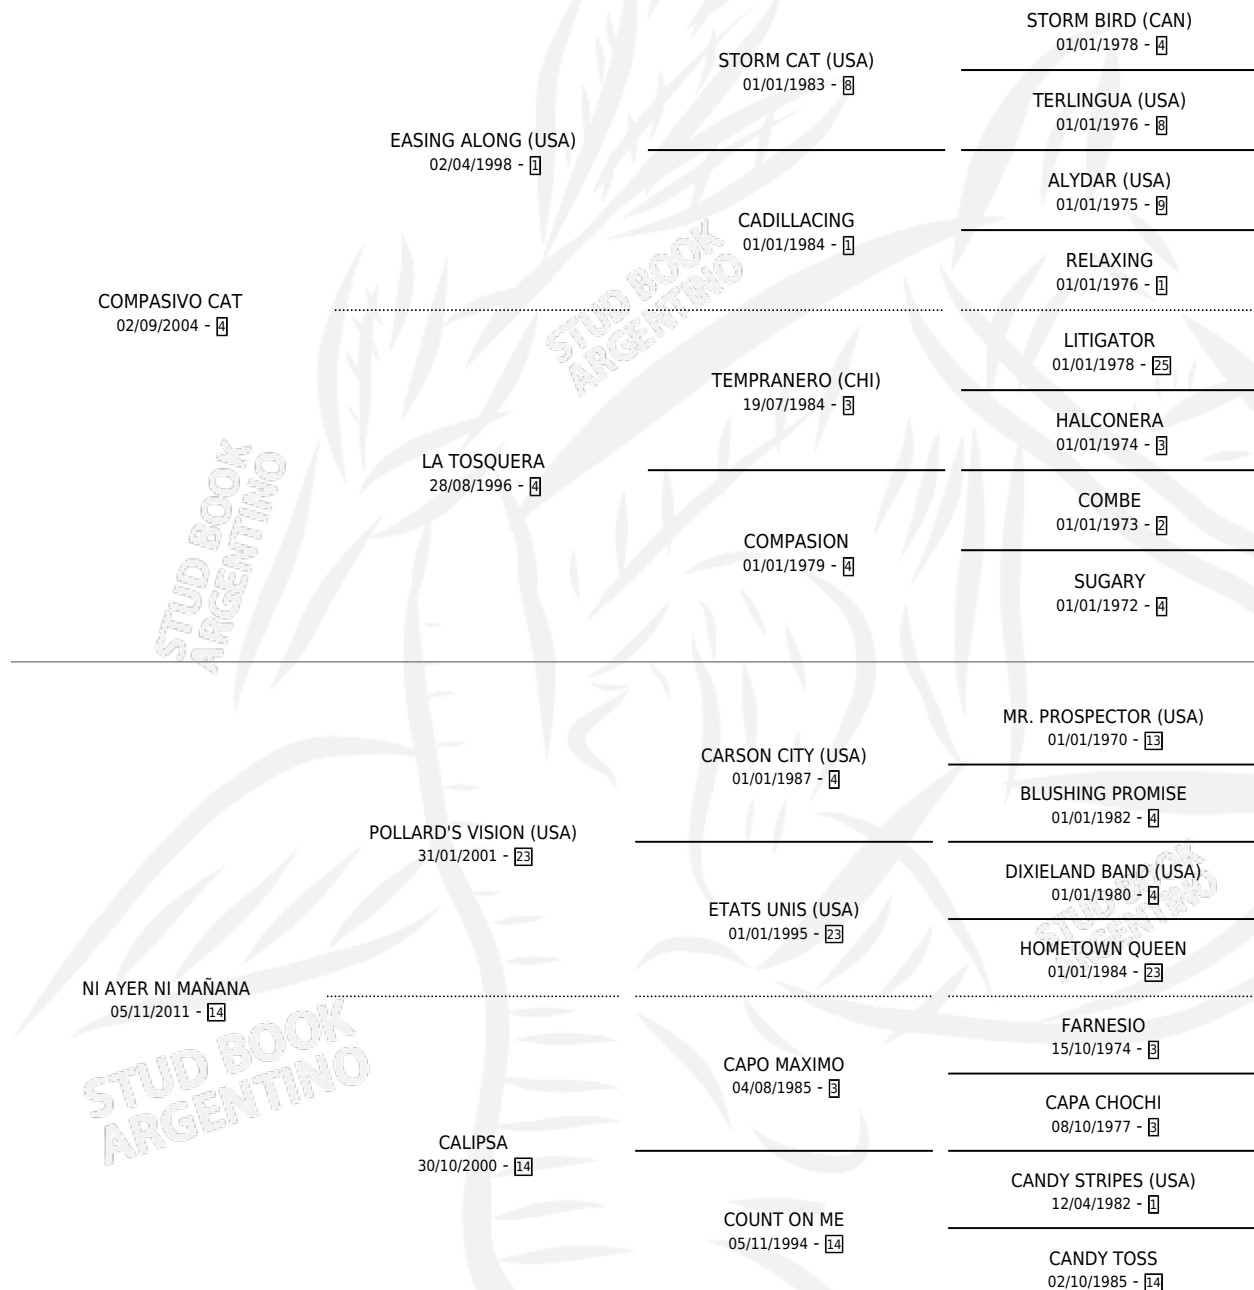

LA GRAN ENEMIGA

por COMPASIVO CAT y NI AYER NI MAÑANA por
POLLARD'S VISION (USA)

Argentina · Hembra · Alazan · SP · 19/07/2017
Familia 14 · Volumen 43

ESTADO

TIPIFICACIÓN SANGUÍNEA	X
TIPIFICACIÓN POR ADN	✓
PASAPORTE	X
IDENTIFICACIÓN POR MICROCHIP	✓
REPRODUCTOR	X

Lugar de nacimiento: Los Cuatro Candados

Criador: Los Cuatro Candados

PEDIGREE

LA GRAN ENEMIGA

Datos oficiales del Stud Book Argentino

Documento generado el 25/05/2026

studbook.org.ar