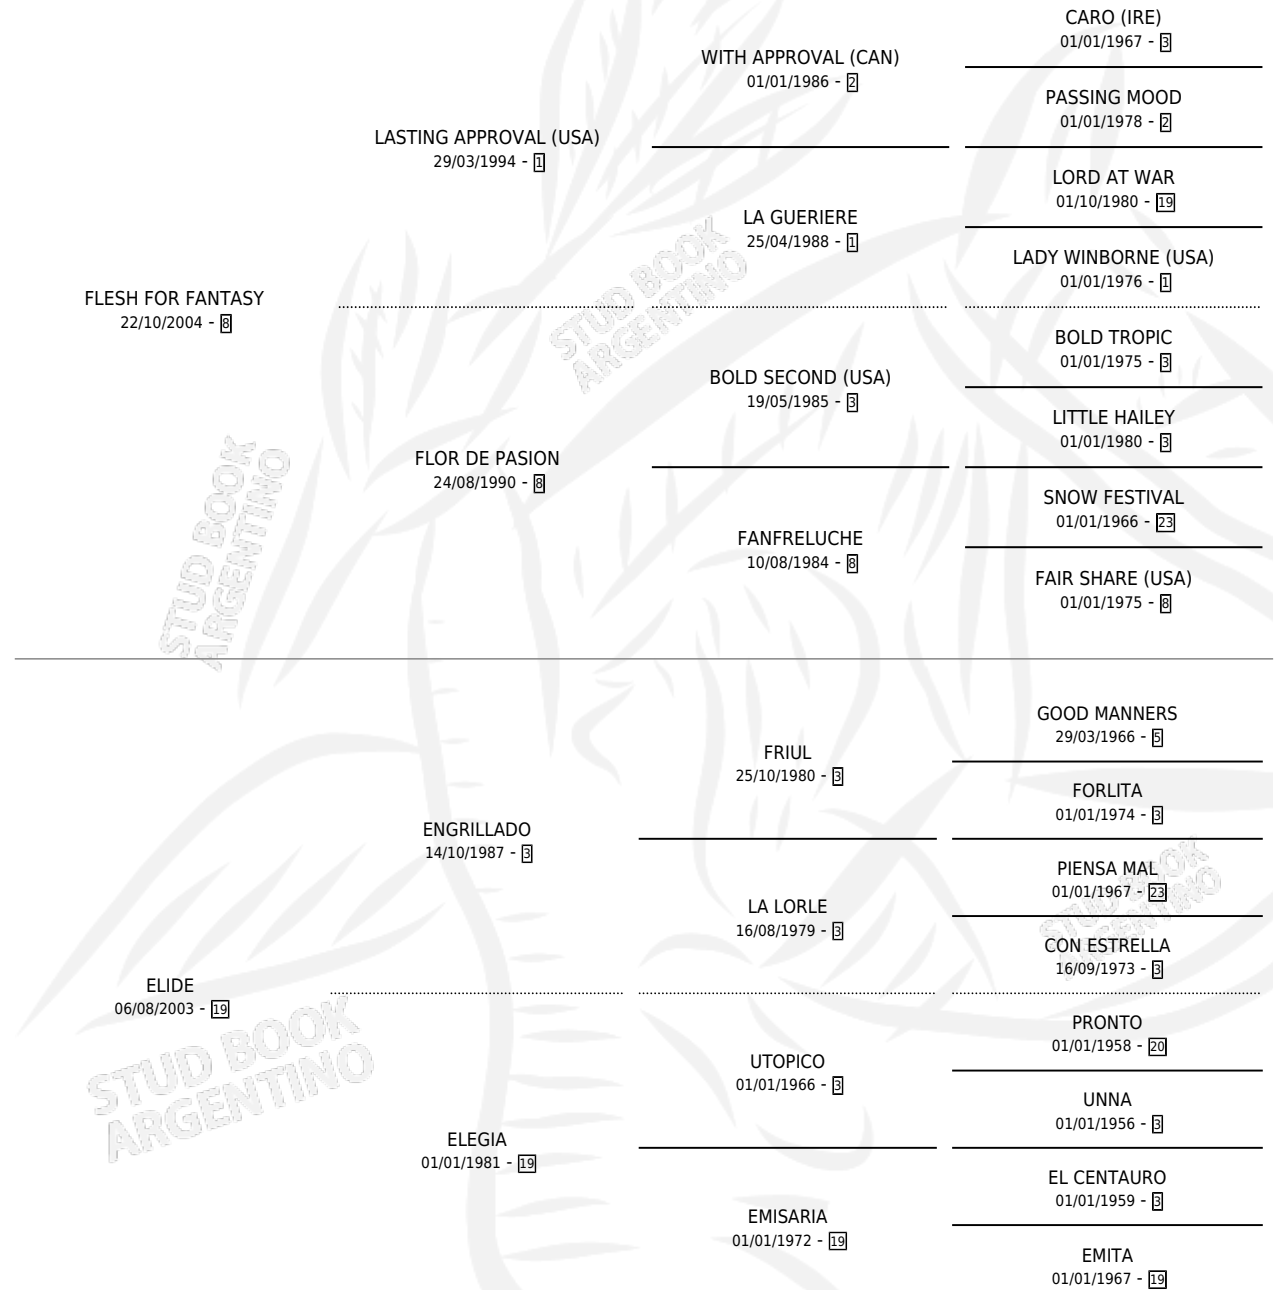

EL FLESH

por **FLESH FOR FANTASY** y **ELIDE** por **ENGRILLADO**

Argentina · Macho · Tordillo · SP · 17/07/2017
Familia 19-c · Volumen 43

ESTADO

TIPIFICACIÓN SANGUÍNEA	X
TIPIFICACIÓN POR ADN	✓
PASAPORTE	✓
IDENTIFICACIÓN POR MICROCHIP	✓
REPRODUCTOR	X

Lugar de nacimiento: Don Yayo
Criador: Solveyra Eduardo Alfredo

PEDIGREE