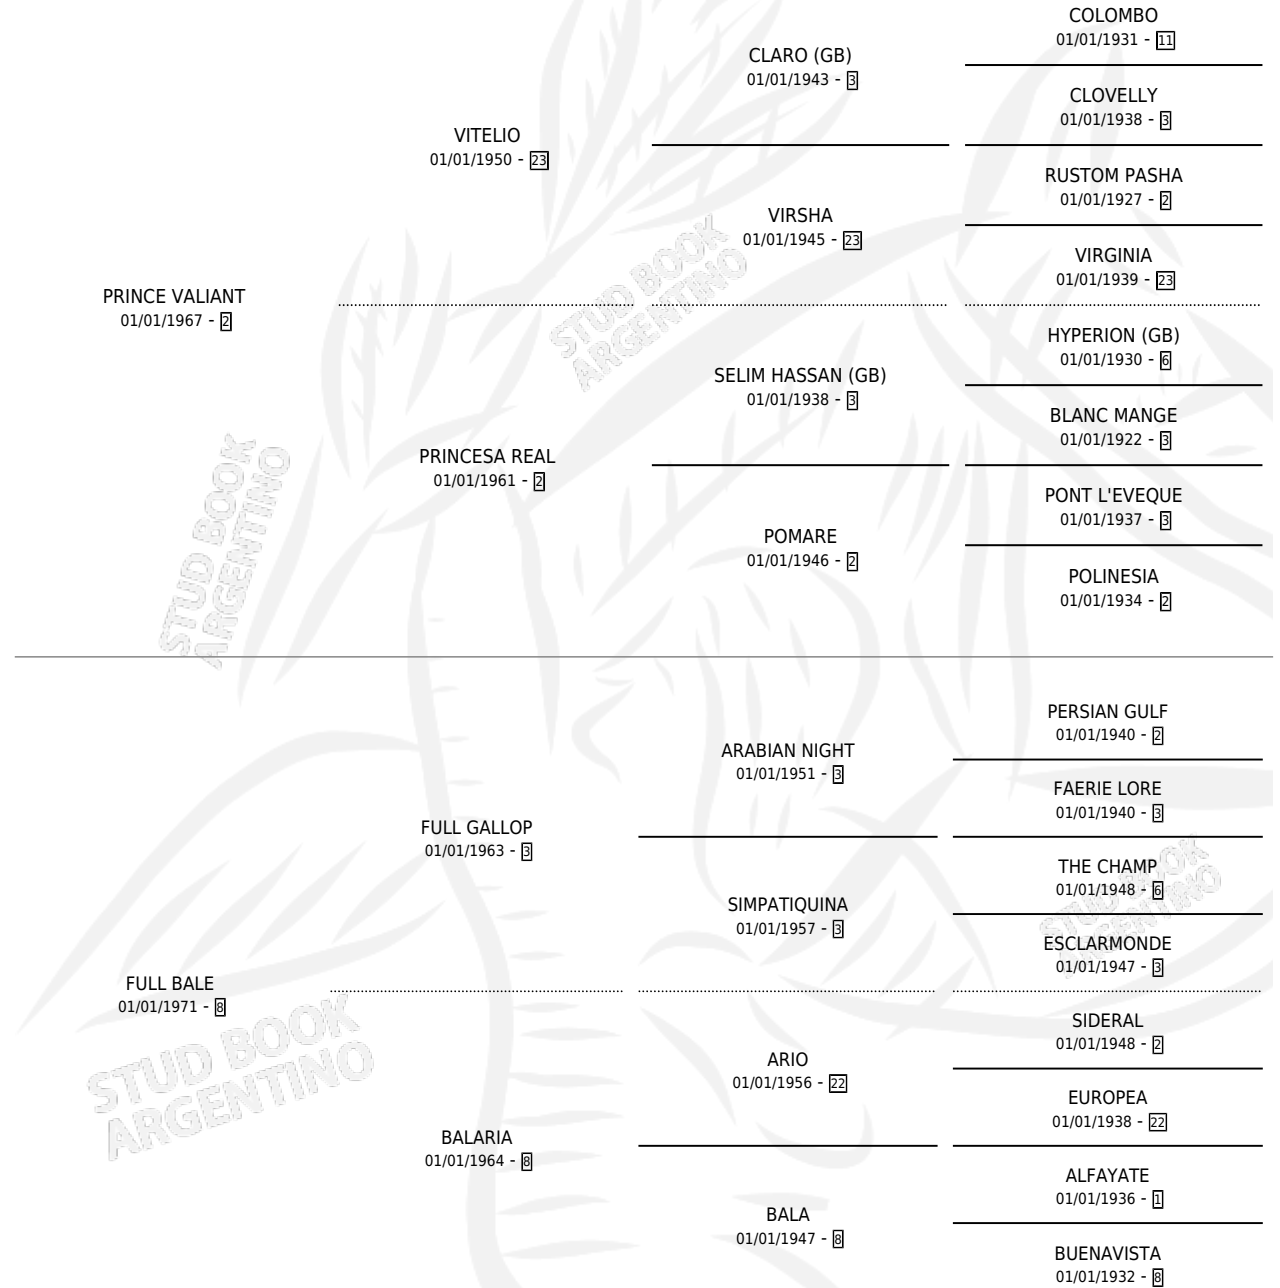

PRINCESA VERO

por PRINCE VALIANT y FULL BALE por FULL GALLOP

Argentina · Hembra · Zaino Colorado · SP · 28/10/1977
Familia 8-a · Volumen 29

ESTADO

TIPIFICACIÓN SANGUÍNEA	X
TIPIFICACIÓN POR ADN	X
PASAPORTE	X
IDENTIFICACIÓN POR MICROCHIP	X
REPRODUCTOR	✓

Lugar de nacimiento: Campo particular

Criador: Sin dato

~

HIJOS

	MACHOS	HEMBRAS
1 NACIERON	0	1
1 CORRIERON	0	1
1 GANARON	0	1
0 GANADORES CL	0 GANADORES GR	0 GANADORES G1

PEDIGREE