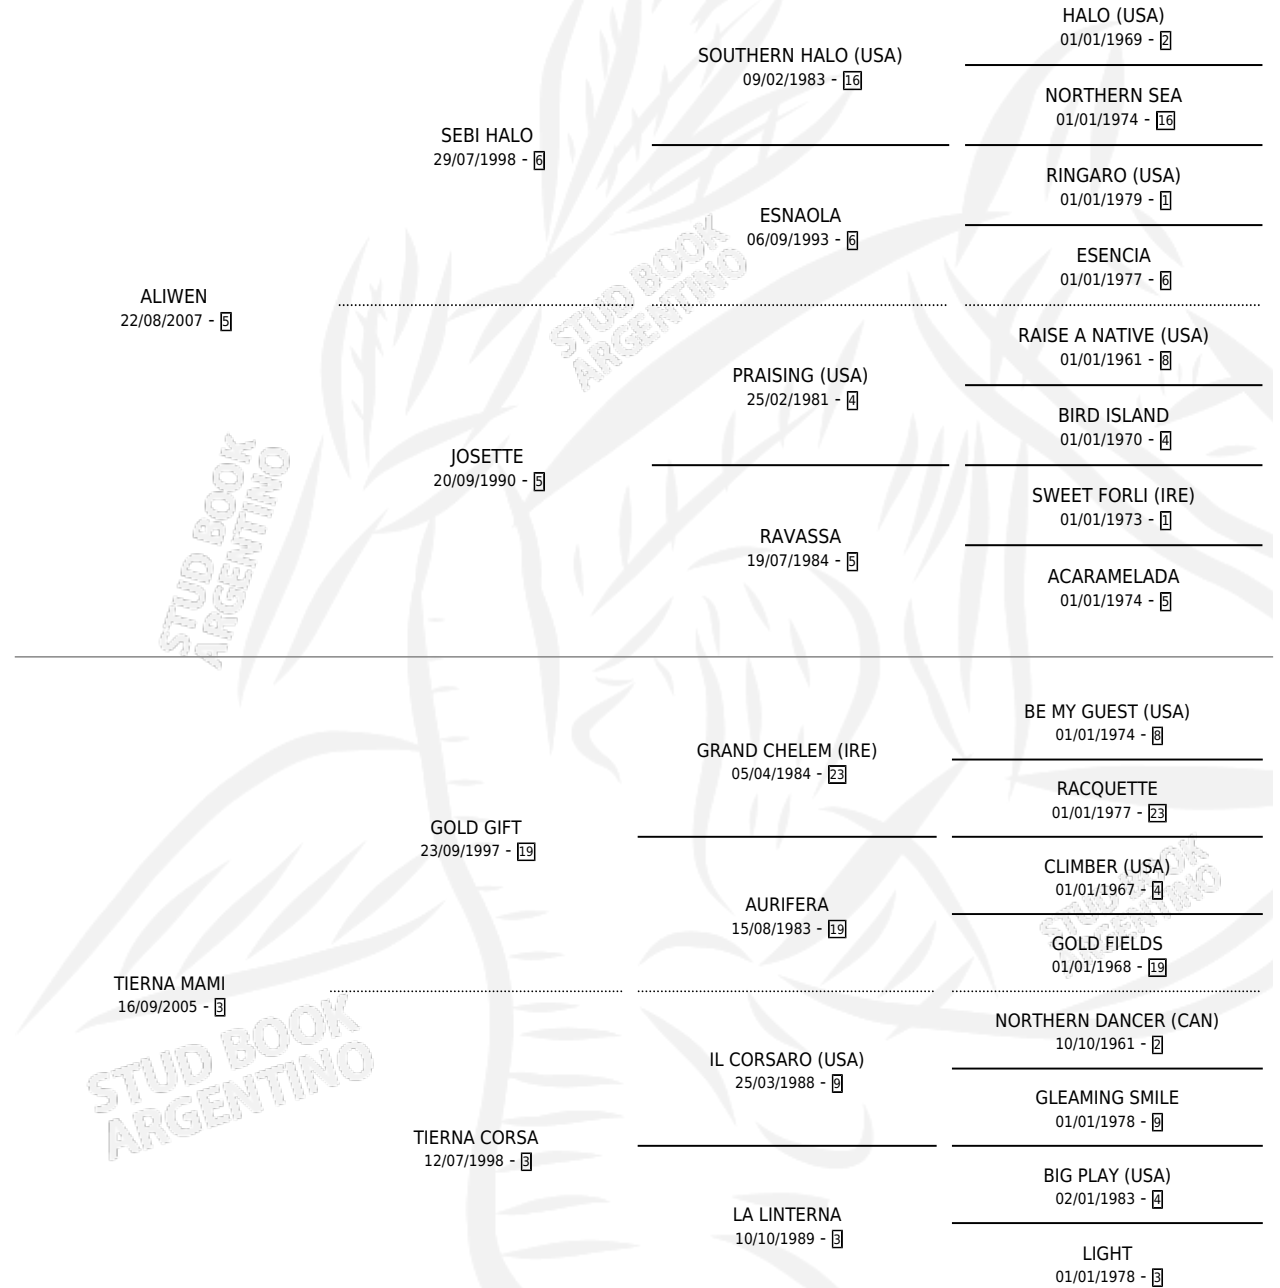

QUE TAL PATRONA

por ALIWEN y TIERNA MAMI por GOLD GIFT

Argentina · Hembra · Zaino · SP · 21/08/2017
Familia 3-o · Volumen 43

ESTADO

TIPIFICACIÓN SANGUÍNEA	X
TIPIFICACIÓN POR ADN	X
PASAPORTE	X
IDENTIFICACIÓN POR MICROCHIP	X
REPRODUCTOR	X

Lugar de nacimiento: Los Educaditos

Criador: Jerez Jose Daniel

PEDIGREE

QUE TAL PATRONA

Datos oficiales del Stud Book Argentino

Documento generado el 05/05/2026

studbook.org.ar