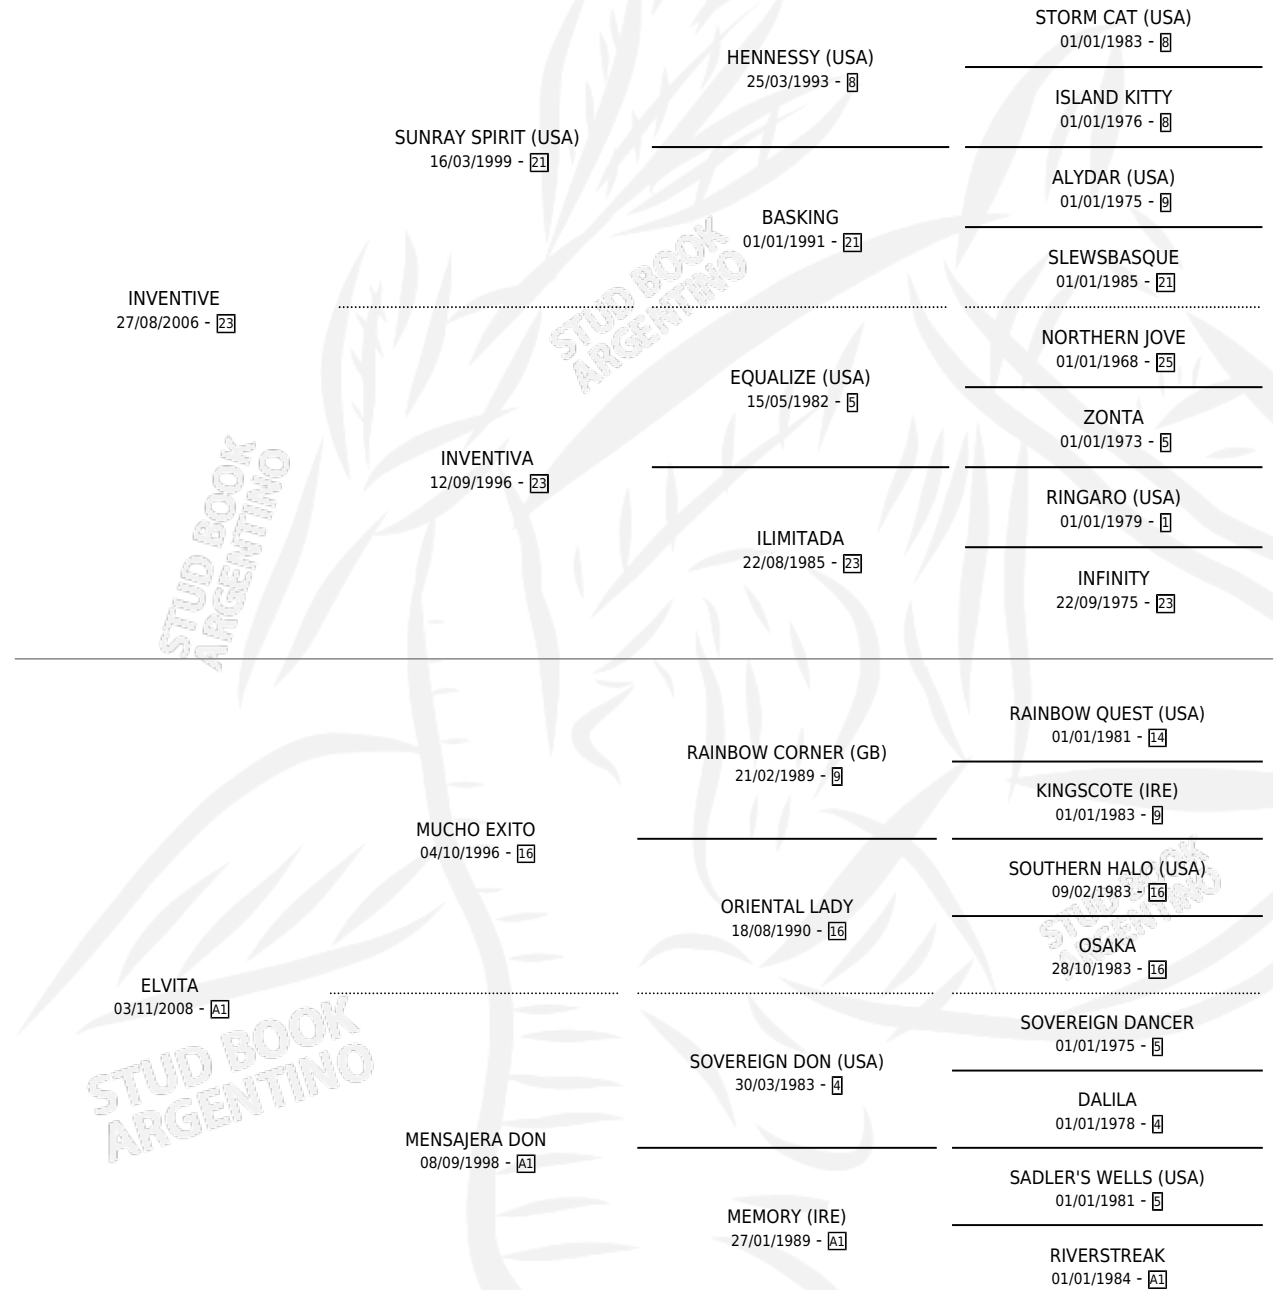

INVITADO

por **INVENTIVE** y **ELVITA** por **MUCHO EXITO**

Argentina · Macho · Zaino · SP · 05/08/2017
Familia A1 · Volumen 43

ESTADO

TIPIFICACIÓN SANGUÍNEA	X
TIPIFICACIÓN POR ADN	✓
PASAPORTE	✓
IDENTIFICACIÓN POR MICROCHIP	✓
REPRODUCTOR	X

Lugar de nacimiento: Santa Luisa

Criador: Santa Luisa

PEDIGREE

CAMPAÑA

Solo carreras oficiales de Argentina

POR EDAD

EDAD	CC	1°	2°	3°	4°	5°	NP	CLC	CLG	CLCG1	CLGG1	IMPORTE	GANANCIA / CC
4 AÑOS	1	0	0	0	0	0	1	0	0	0	0	\$0	\$0
5 AÑOS	4	0	1	0	0	1	2	0	0	0	0	\$171,750	\$42,938
TOTALES	5	0	1	0	0	1	3	0	0	0	0	\$171,750	\$34,350
%		0.0%	20.0%	0.0%	0.0%	20.0%	60.0%	0.0%	0.0%	0.0%	0.0%		

Placés en San Isidro en 5 carreras disputadas.

POR DISTANCIA

HIPODROMO	CC	1°	2°	3°	4°	5°	NP	CLC	CLG	CLCG1	CLGG1	IMPORTE
LA PLATA	1	0	0	0	0	0	1	0	0	0	0	\$0
1000 MTS	1	0	0	0	0	0	1	0	0	0	0	\$0
SAN ISIDRO	3	0	1	0	0	1	1	0	0	0	0	\$171,750
1100 MTS	2	0	1	0	0	0	1	0	0	0	0	\$141,750
1200 MTS	1	0	0	0	0	1	0	0	0	0	0	\$30,000
PALERMO	1	0	0	0	0	0	1	0	0	0	0	\$0
1000 MTS	1	0	0	0	0	0	1	0	0	0	0	\$0