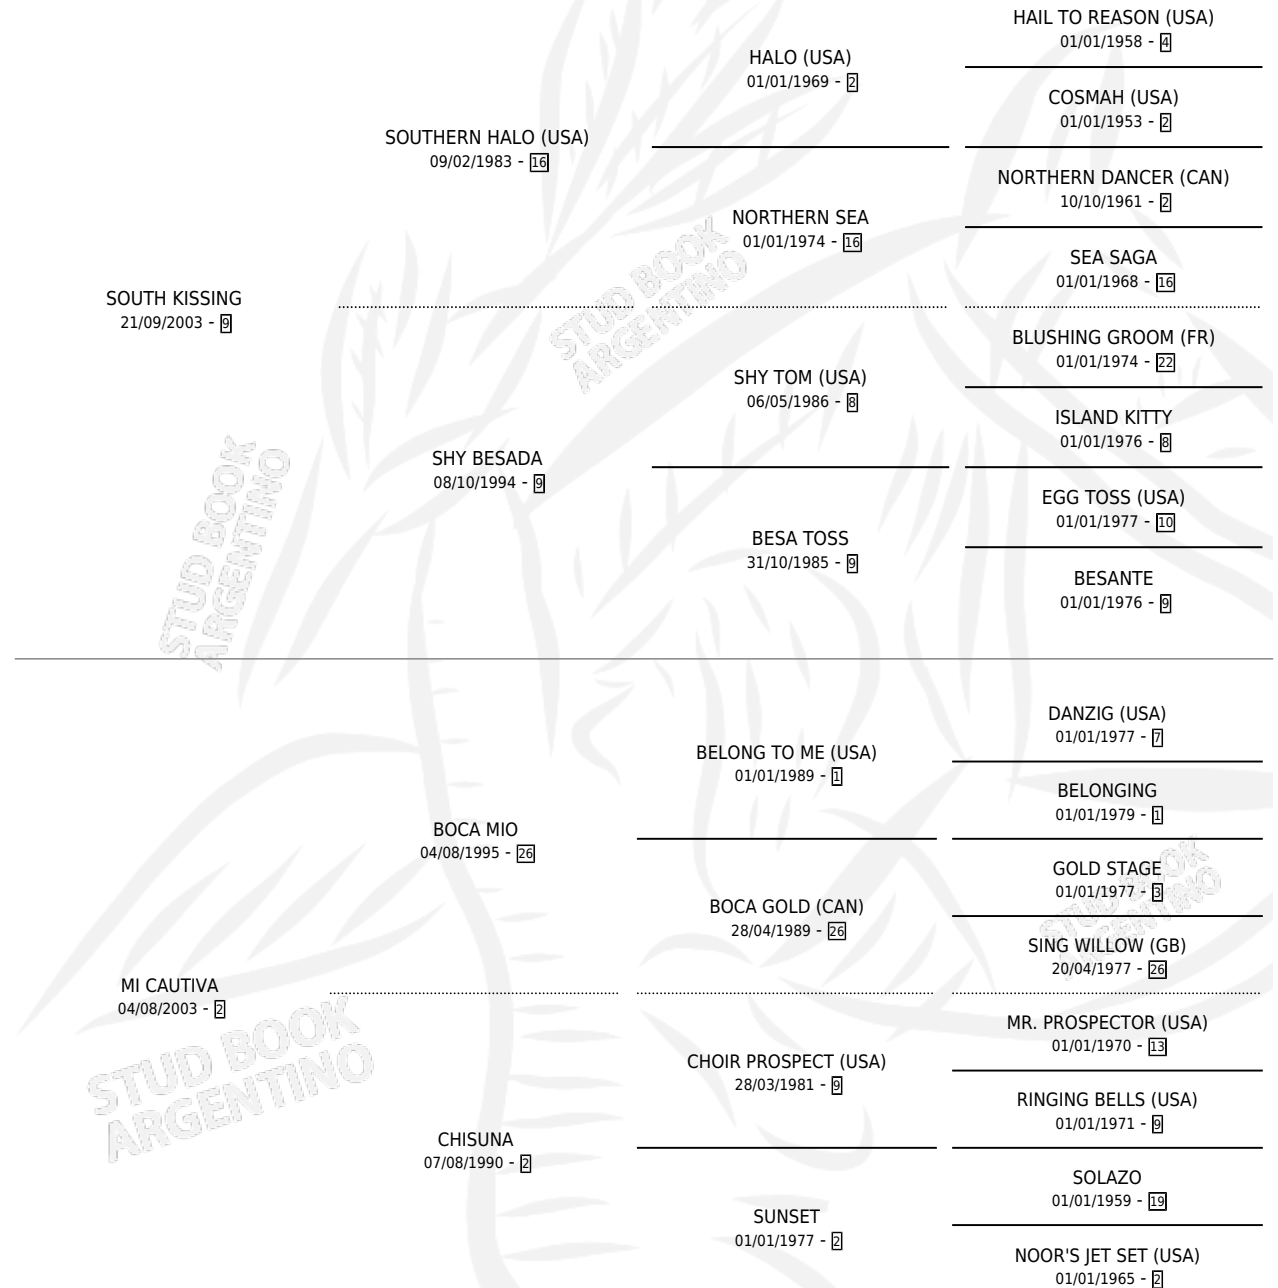

SUREÑA ENCONTRADA

por SOUTH KISSING y MI CAUTIVA por BOCA MIO

Argentina · Hembra · Alazan · SP · 03/08/2017
Familia 2-o · Volumen 43

ESTADO

TIPIFICACIÓN SANGUÍNEA	X
TIPIFICACIÓN POR ADN	✓
PASAPORTE	✓
IDENTIFICACIÓN POR MICROCHIP	✓
REPRODUCTOR	X

Lugar de nacimiento: Alborada

Criador: Alborada

PEDIGREE

SUREÑA ENCONTRADA

Datos oficiales del Stud Book Argentino

Documento generado el 08/05/2026

studbook.org.ar