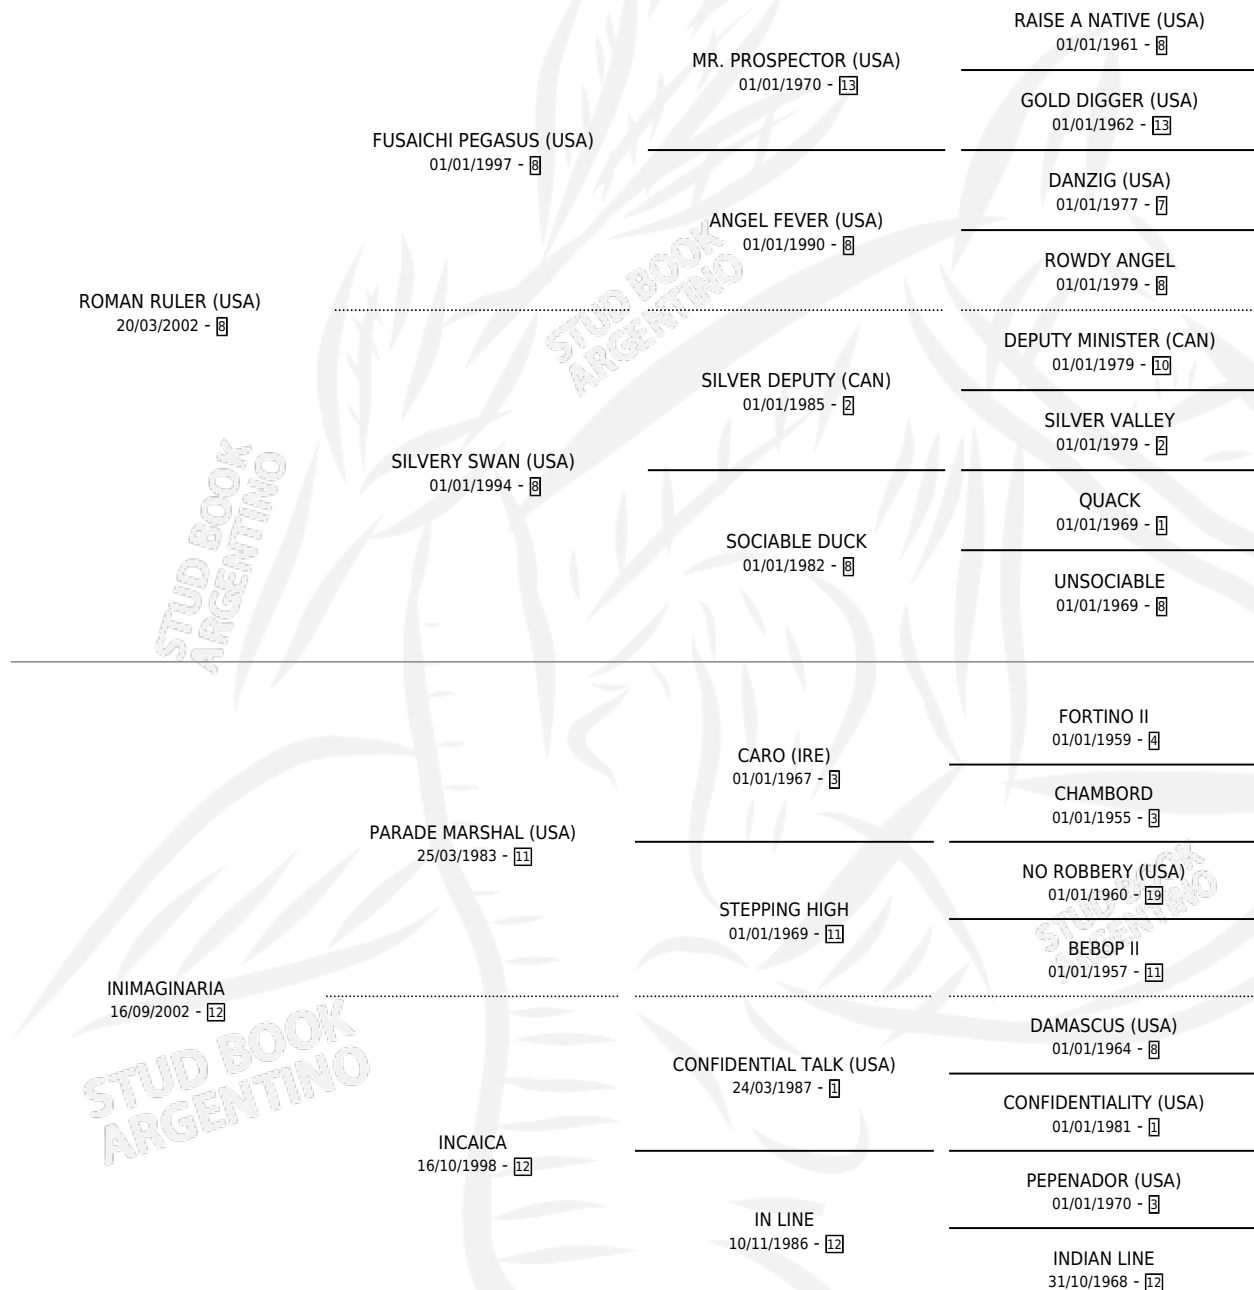

IDIALA

por **ROMAN RULER (USA)** y **INIMAGINARIA** por **PARADE MARSHAL (USA)**

Argentina · Hembra · Zaino · SP · 24/07/2017
Familia 12-d · Volumen 43

ESTADO

TIPIFICACIÓN SANGUÍNEA	X
TIPIFICACIÓN POR ADN	✓
PASAPORTE	✓
IDENTIFICACIÓN POR MICROCHIP	✓
REPRODUCTOR	✓

Lugar de nacimiento: Vacacion
Criador: Vacacion

~

HIJOS

	MACHOS	HEMBRAS
4 NACIERON	1	3
1 CORRIERON	0	1
1 GANARON	0	1
0 GANADORES CL	0 GANADORES GR	0 GANADORES G1

PEDIGREE

S

mientos 4 / Efectividad 66.67%

PADRILLO	PRODUCTO	CRIADOR	1ER SERVICIO	ÚLTIMO SERVICIO
CITYSCAPE (GB)	∅		26/09/2025	14/10/2025
LE MERCATO	DIVA MARCATA (H Z, 29/08/2025)	MARLETTA LEANDRO GUIDO DE LA CRUZ	14/09/2024	14/09/2024
MANIPULATOR (USA)	INDIA RULER (H Z, 02/09/2024)	MARLETTA LEANDRO GUIDO DE LA CRUZ	01/09/2023	18/09/2023
ANGIOLO	AMIGO IMPARABLE (M Z, 24/08/2023)	MARLETTA LEANDRO GUIDO DE LA CRUZ	24/09/2022	24/09/2022
EQUAL EDITION	IDIALA EDITION (H Z, 05/08/2022)	MARLETTA LEANDRO GUIDO DE LA CRUZ	29/08/2021	30/08/2021
SEAHENGE (USA)	∅		26/10/2020	18/11/2020