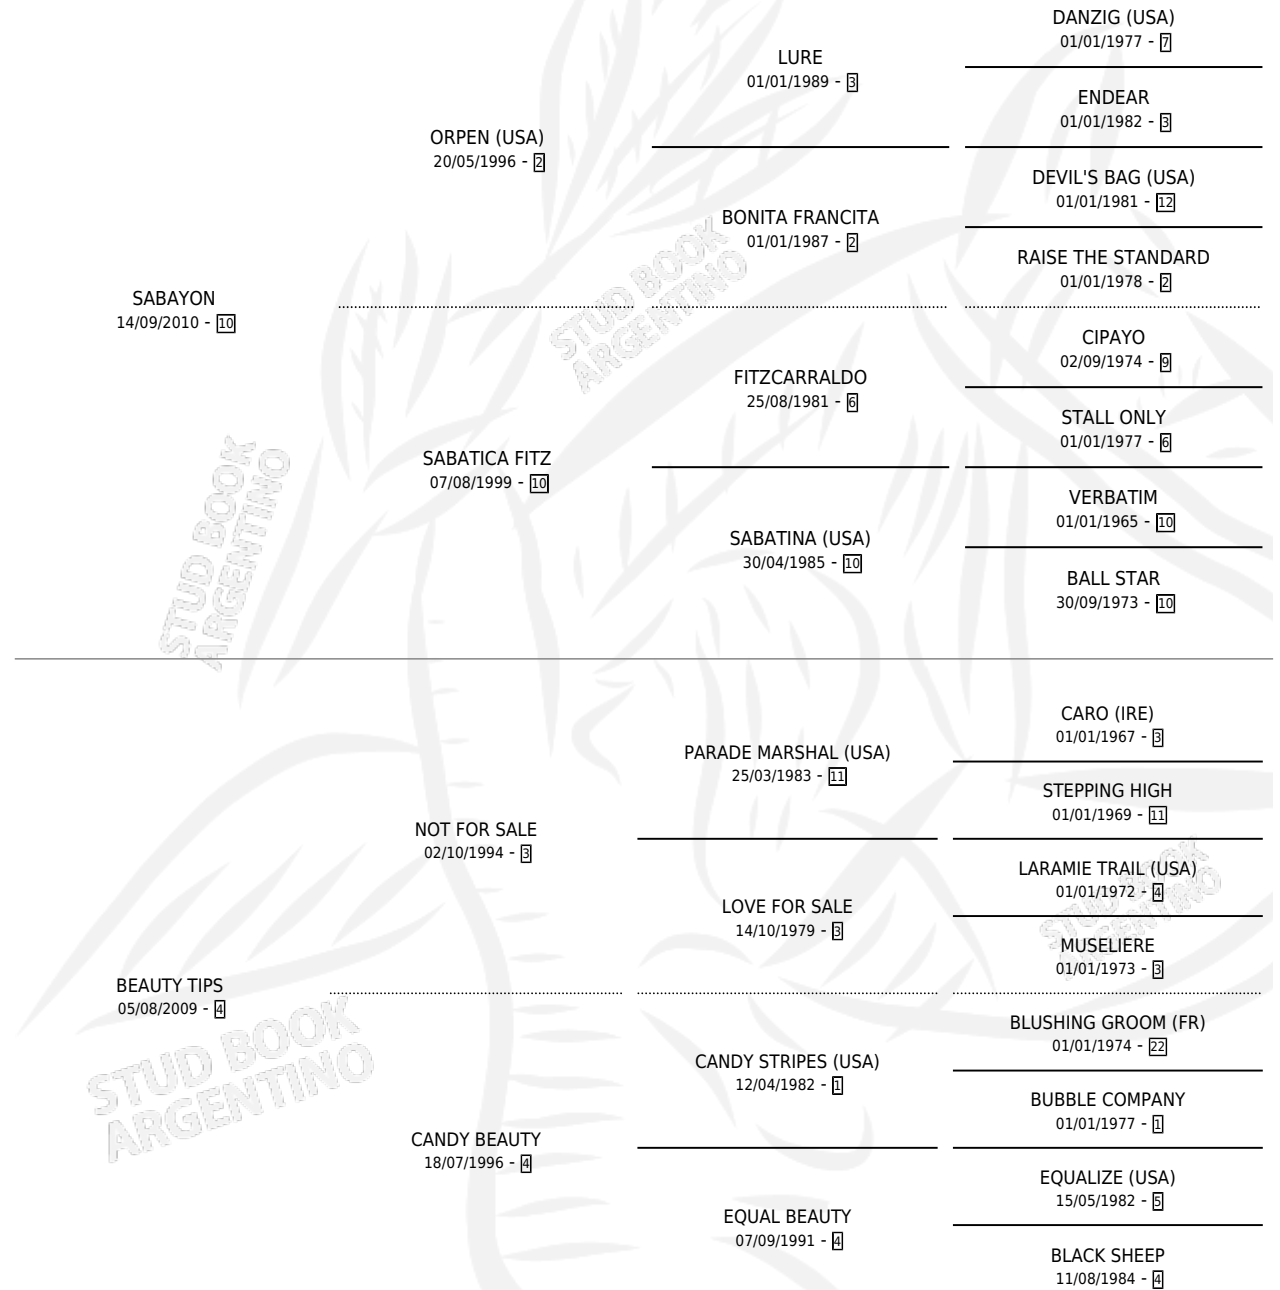

Lugar de nacimiento: La Pasion

Criador: La Pasion

~

HIJOS

	MACHOS	HEMBRAS
2 NACIERON	1	1
SIN ACTUACIONES		

PEDIGREE

CAMPAÑA

Solo carreras oficiales de Argentina