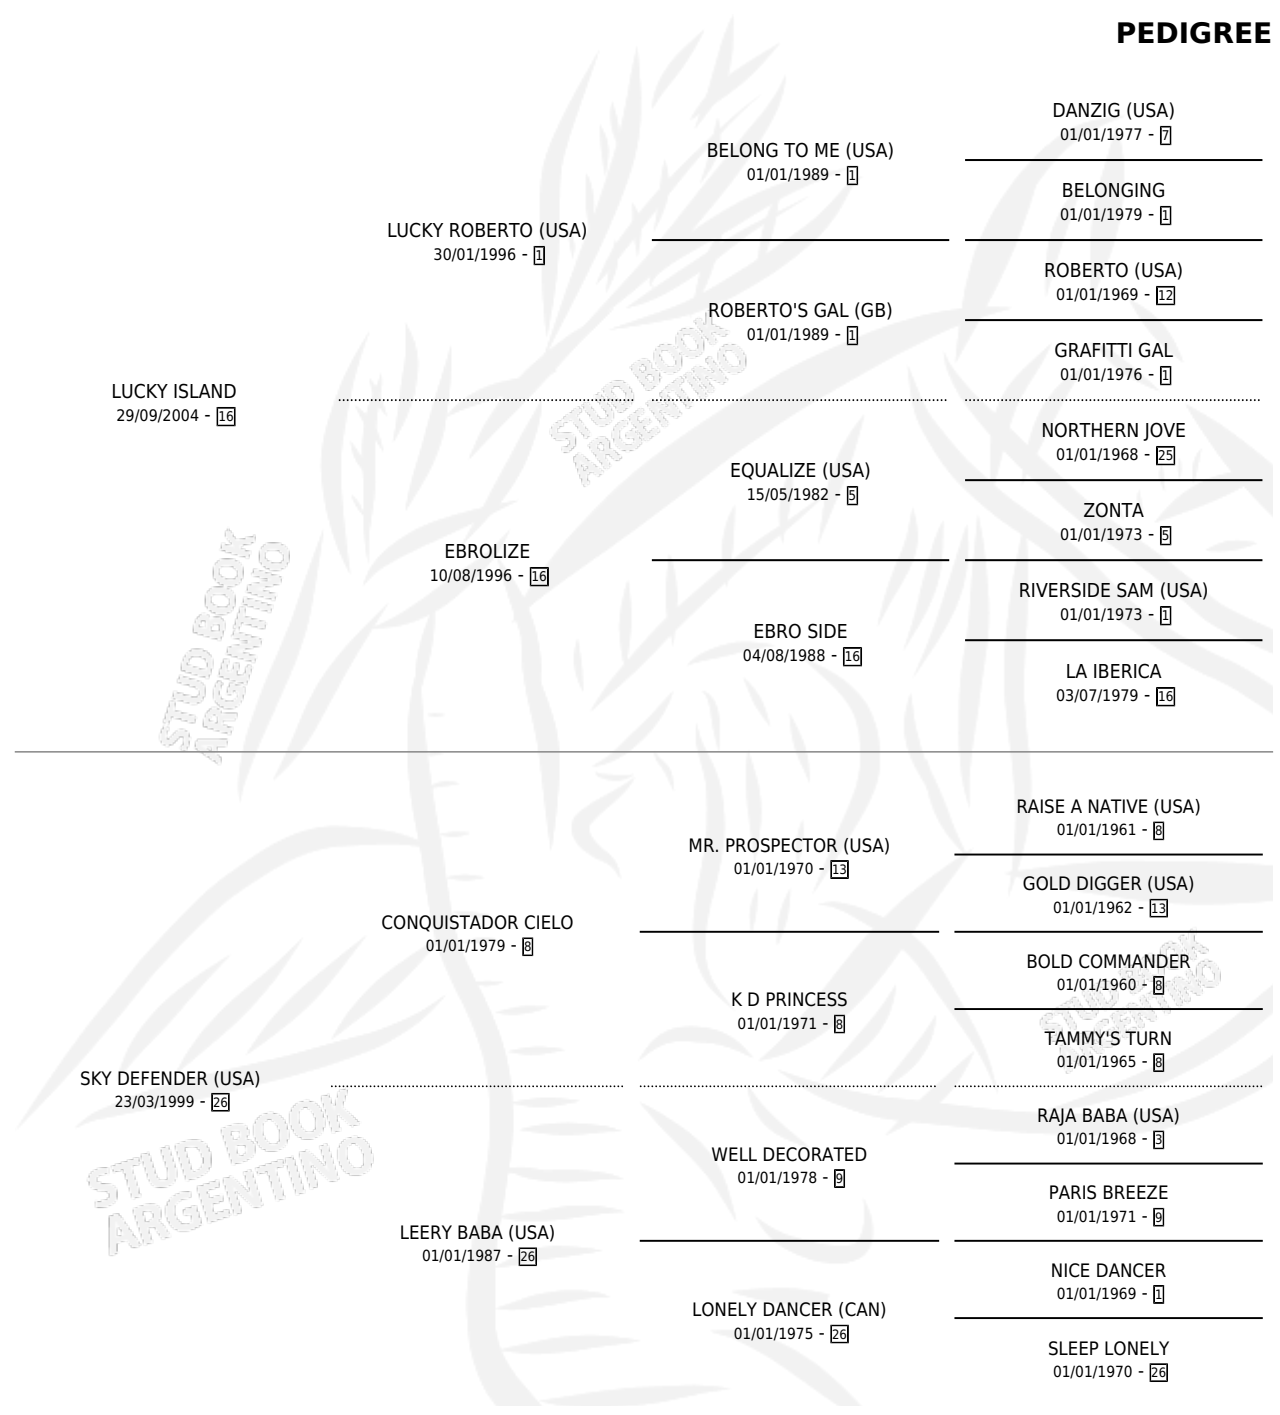

LUNA CHABELA

por LUCKY ISLAND y SKY DEFENDER (USA) por
CONQUISTADOR CIELO

Argentina · Hembra · Zaino · SP · 03/08/2017
Familia 26 · Volumen 43

ESTADO

TIPIFICACIÓN SANGUÍNEA	X
TIPIFICACIÓN POR ADN	✓
PASAPORTE	✓
IDENTIFICACIÓN POR MICROCHIP	✓
REPRODUCTOR	X

Lugar de nacimiento: Alborada
Criador: Alborada

PEDIGREE