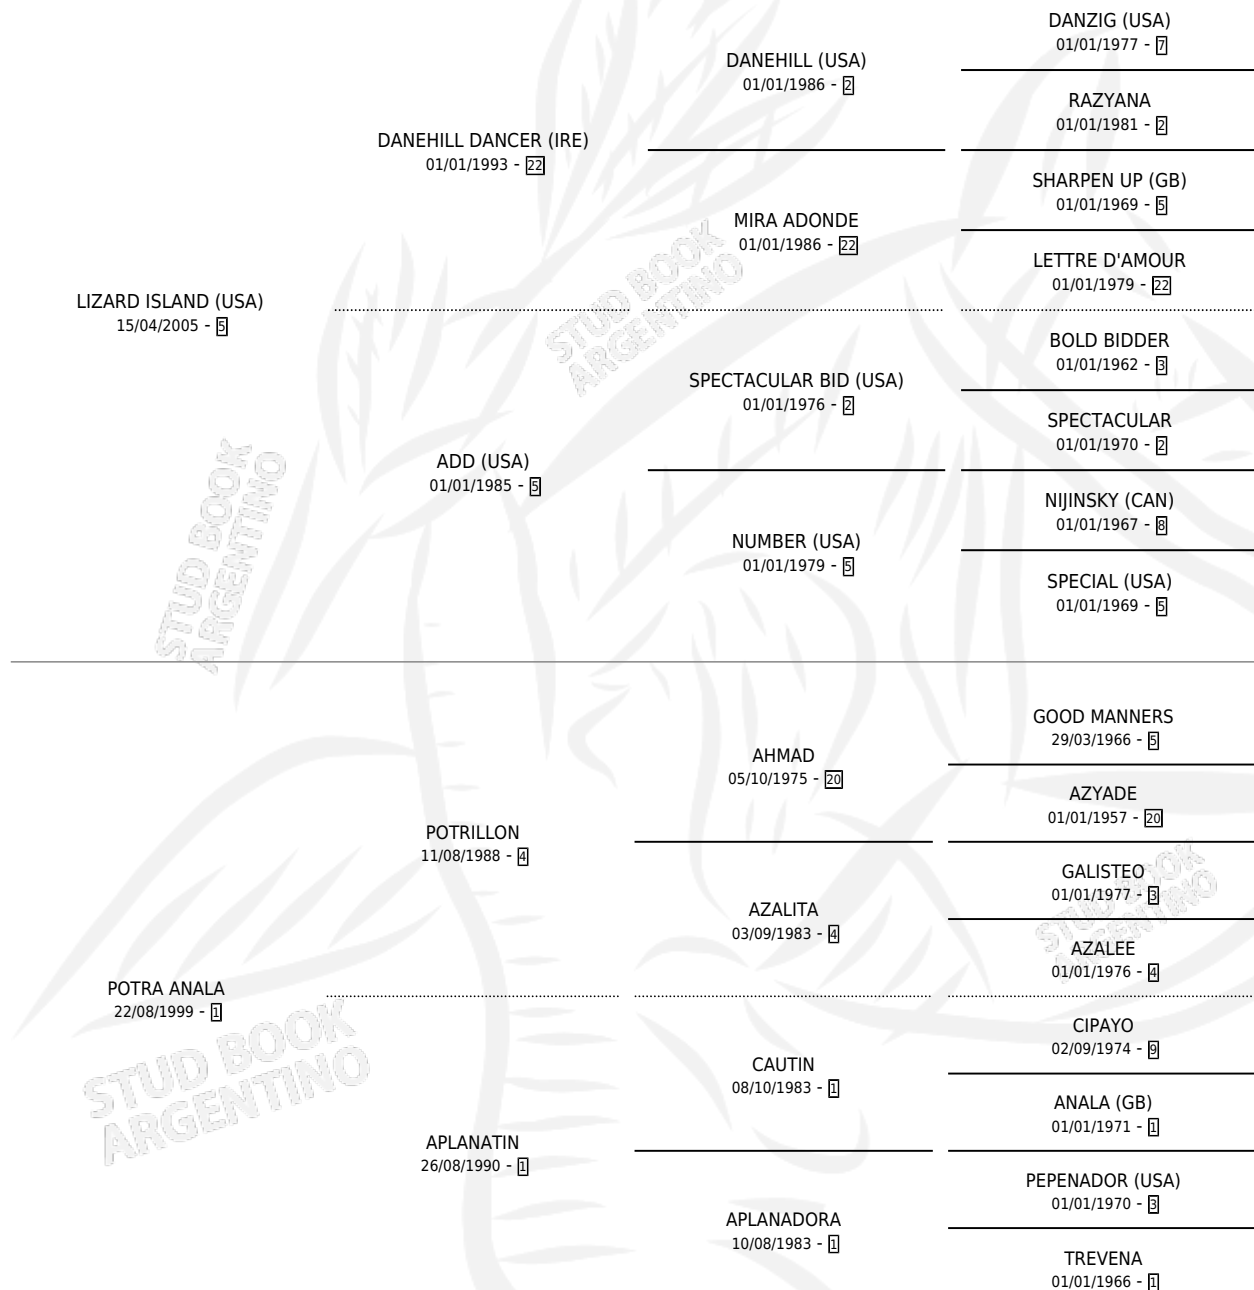

ANIMISTA

por LIZARD ISLAND (USA) y POTRA ANALA por
POTRILLON

Argentina · Hembra · Zaino · SP · 09/08/2017
Familia 1-e · Volumen 43

ESTADO

TIPIFICACIÓN SANGUÍNEA	X
TIPIFICACIÓN POR ADN	✓
PASAPORTE	✓
IDENTIFICACIÓN POR MICROCHIP	✓
REPRODUCTOR	✓

Lugar de nacimiento: La Pasion
Criador: La Pasion

~

HIJOS

	MACHOS	HEMBRAS
2 NACIERON	0	2
SIN ACTUACIONES		

PEDIGREE

CAMPAÑA

Solo carreras oficiales de Argentina

POR EDAD