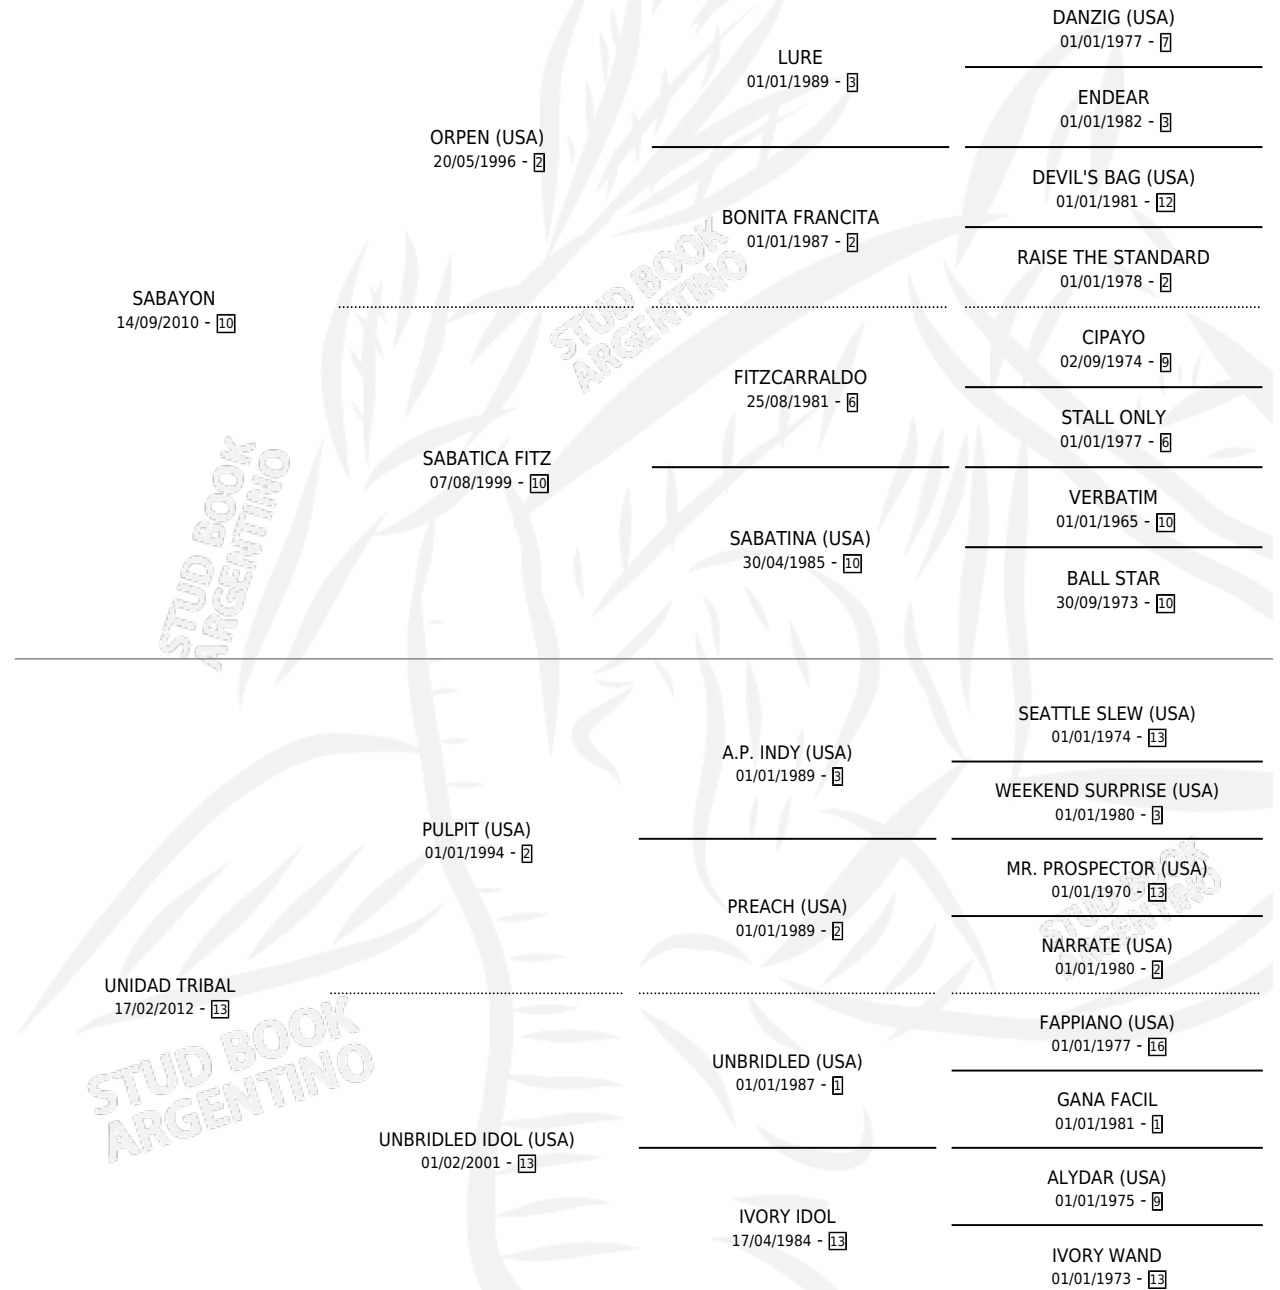

UNIFICADORA

por SABAYON y UNIDAD TRIBAL por PULPIT (USA)

Argentina · Hembra · Zaino · SP · 10/08/2017
Familia 13-c · Volumen 43

ESTADO

TIPIFICACIÓN SANGUÍNEA	X
TIPIFICACIÓN POR ADN	✓
PASAPORTE	✓
IDENTIFICACIÓN POR MICROCHIP	✓
REPRODUCTOR	X

Lugar de nacimiento: La Pasion

Criador: La Pasion

PEDIGREE

CAMPAÑA

Solo carreras oficiales de Argentina

POR EDAD

EDAD	CC	1°	2°	3°	4°	5°	NP	CLC	CLG	CLCG1	CLGG1	IMPORTE	GANANCIA / CC
4 AÑOS	6	0	0	0	0	0	6	0	0	0	0	\$0	\$0
5 AÑOS	4	0	0	0	0	0	4	0	0	0	0	\$60,000	\$15,000
TOTALES	10	0	0	0	0	0	10	0	0	0	0	\$60,000	\$6,000
%		0.0%	0.0%	0.0%	0.0%	0.0%	100%	0.0%	0.0%	0.0%	0.0%		