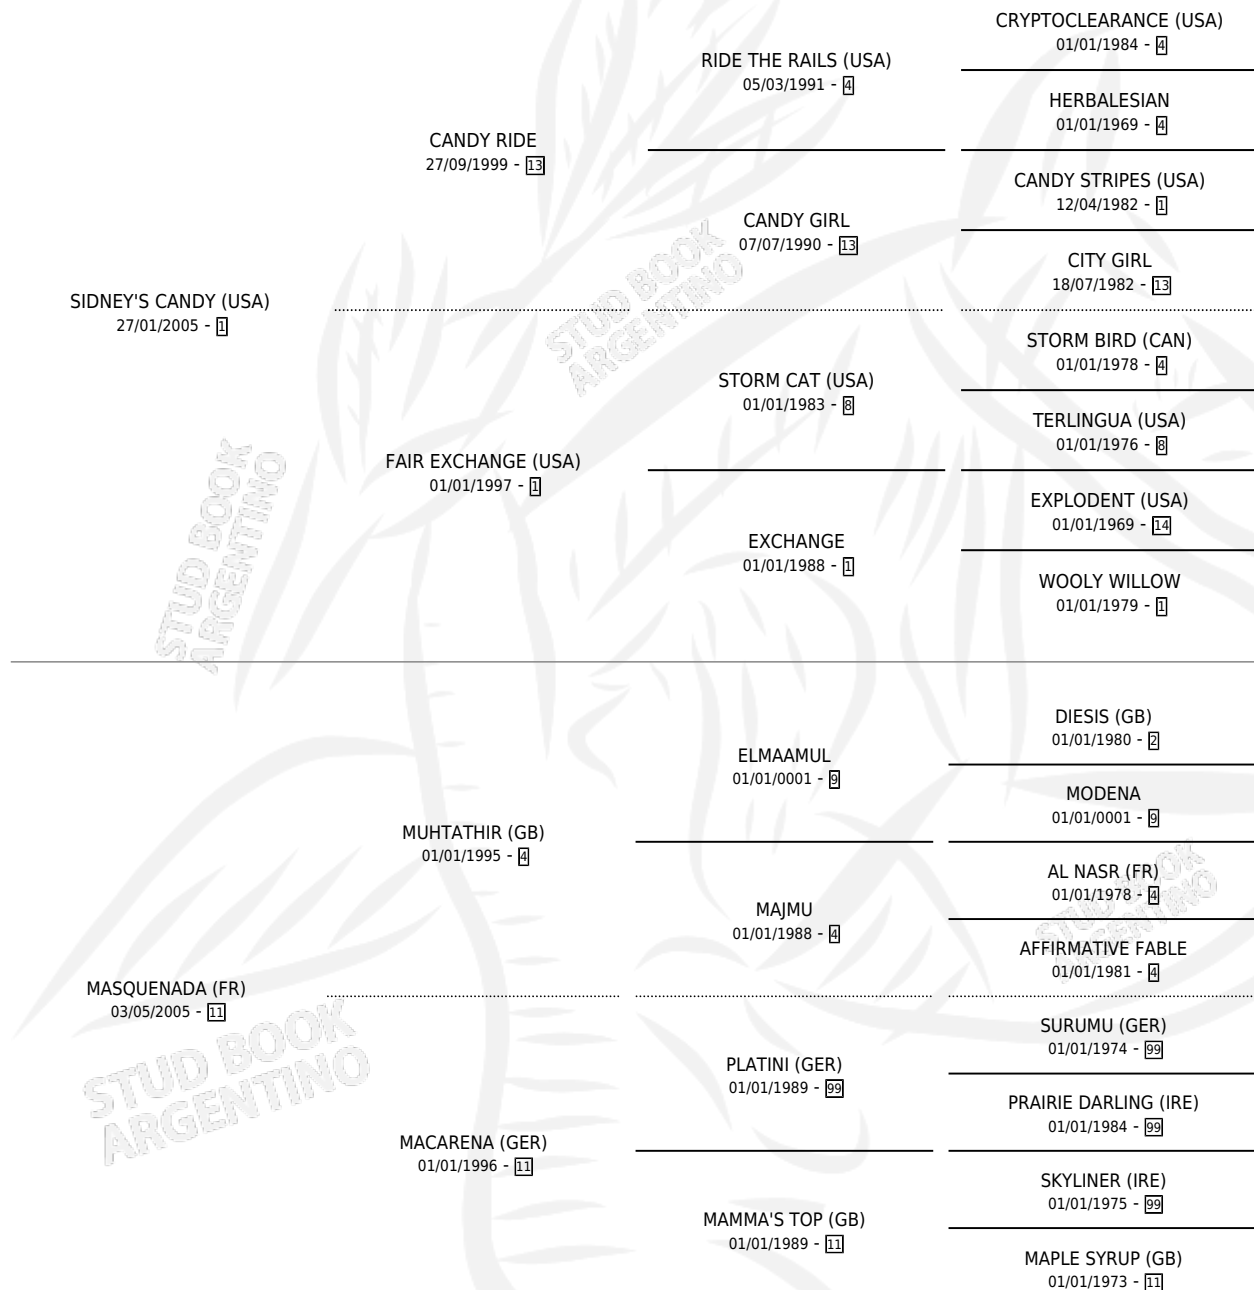

MASCOTA VIRTUAL

por **SIDNEY'S CANDY (USA)** y **MASQUENADA (FR)** por **MUHTATHIR (GB)**

Argentina · Hembra · Alazan · SP · 11/08/2017
Familia 11-f · Volumen 43

ESTADO

TIPIFICACIÓN SANGUÍNEA	X
TIPIFICACIÓN POR ADN	✓
PASAPORTE	✓
IDENTIFICACIÓN POR MICROCHIP	✓
REPRODUCTOR	✓

Lugar de nacimiento: La Pasion
Criador: La Pasion

PEDIGREE

CAMPAÑA

Solo carreras oficiales de Argentina

POR EDAD

EDAD	CC	1°	2°	3°	4°	5°	NP	CLC	CLG	CLCG1	CLGG1	IMPORTE	GANANCIA / CC
2 AÑOS	2	1	1	0	0	0	0	0	0	0	0	\$470,000	\$235,000
3 AÑOS	5	1	1	2	0	1	0	3	1	0	0	\$557,625	\$111,525
4 AÑOS	9	0	3	2	0	1	3	4	0	0	0	\$634,085	\$70,454
5 AÑOS	5	0	0	1	1	1	2	0	0	0	0	\$144,250	\$28,850
TOTALES	21	2	5	5	1	3	5	7	1	0	0	\$1,805,960	\$85,998
%		9.5%	23.8%	23.8%	4.8%	14.3%	23.8%	33.3%	14.3%	0.0%	0.0%		

Ganadora de 2 carreras en San Isidro y Palermo - \$1,805,960, a los 2 y 3 años, incluso Clasico Enero, 2da Etoile **[L]**, 3ra Clasico Loteria de La Ciudad de Buenos Aires **[G3]** y Clasico General Alvear **[L]**.