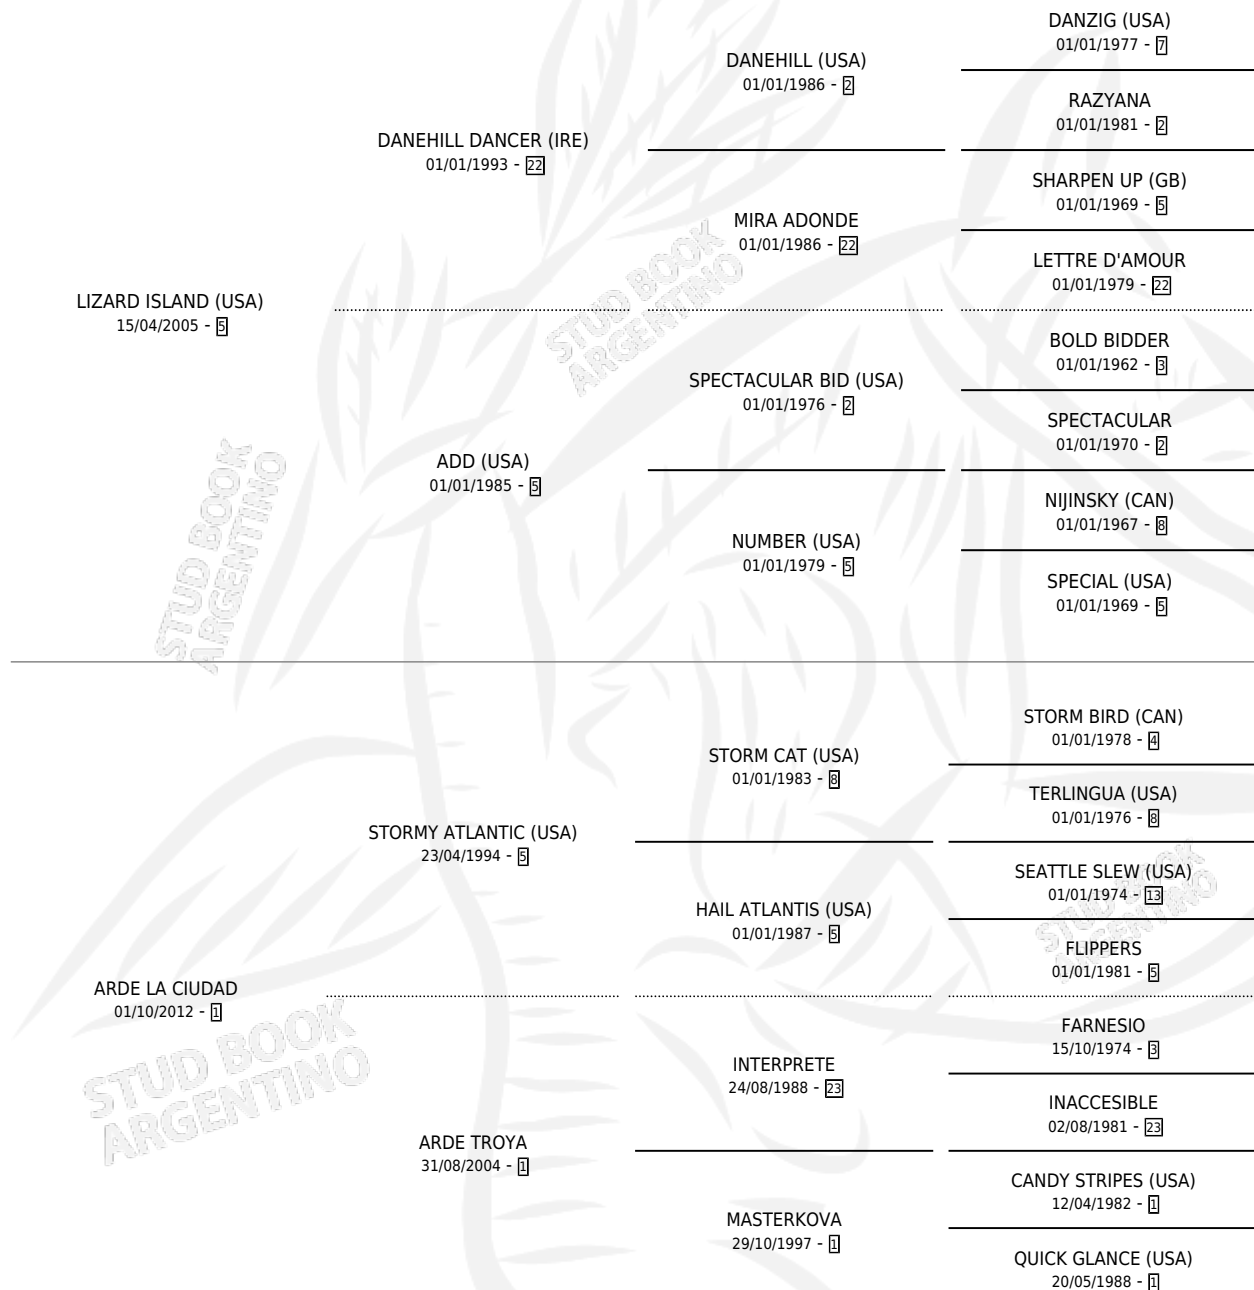

ARDE LA ISLA

por LIZARD ISLAND (USA) y ARDE LA CIUDAD por STORMY ATLANTIC (USA)

Argentina · Hembra · Alazan · SP · 15/08/2017
Familia 1-x · Volumen 43

ESTADO

TIPIFICACIÓN SANGUÍNEA	X
TIPIFICACIÓN POR ADN	✓
PASAPORTE	✓
IDENTIFICACIÓN POR MICROCHIP	✓
REPRODUCTOR	✓

Lugar de nacimiento: La Pasion
Criador: La Pasion

~

HIJOS

	MACHOS	HEMBRAS
2 NACIERON	0	2
SIN ACTUACIONES		

PEDIGREE

CAMPAÑA

Solo carreras oficiales de Argentina

POR EDAD

Ganadora de 4 carreras en San Isidro y Palermo - \$2,753,050, a los 3,4 y 5 años.

POR DISTANCIA

HIPODROMO	CC	1°	2°	3°	4°	5°	NP	CLC	CLG	CLCG1	CLGG1	IMPORTE
SAN ISIDRO	12	1	3	1	0	2	5	2	0	1	0	\$1,303,200
2000 MTS	2	0	0	0	0	0	2	1	0	1	0	\$130,500
1400 MTS	6	1	0	1	0	2	2	1	0	0	0	\$687,600
1600 MTS	4	0	3	0	0	0	1	0	0	0	0	\$485,100
PALERMO	10	3	1	0	2	1	3	0	0	0	0	\$1,449,850
1200 MTS	8	3	0	0	2	1	2	0	0	0	0	\$1,344,500
1000 MTS	1	0	0	0	0	0	1	0	0	0	0	\$0
1400 MTS	1	0	1	0	0	0	0	0	0	0	0	\$105,350