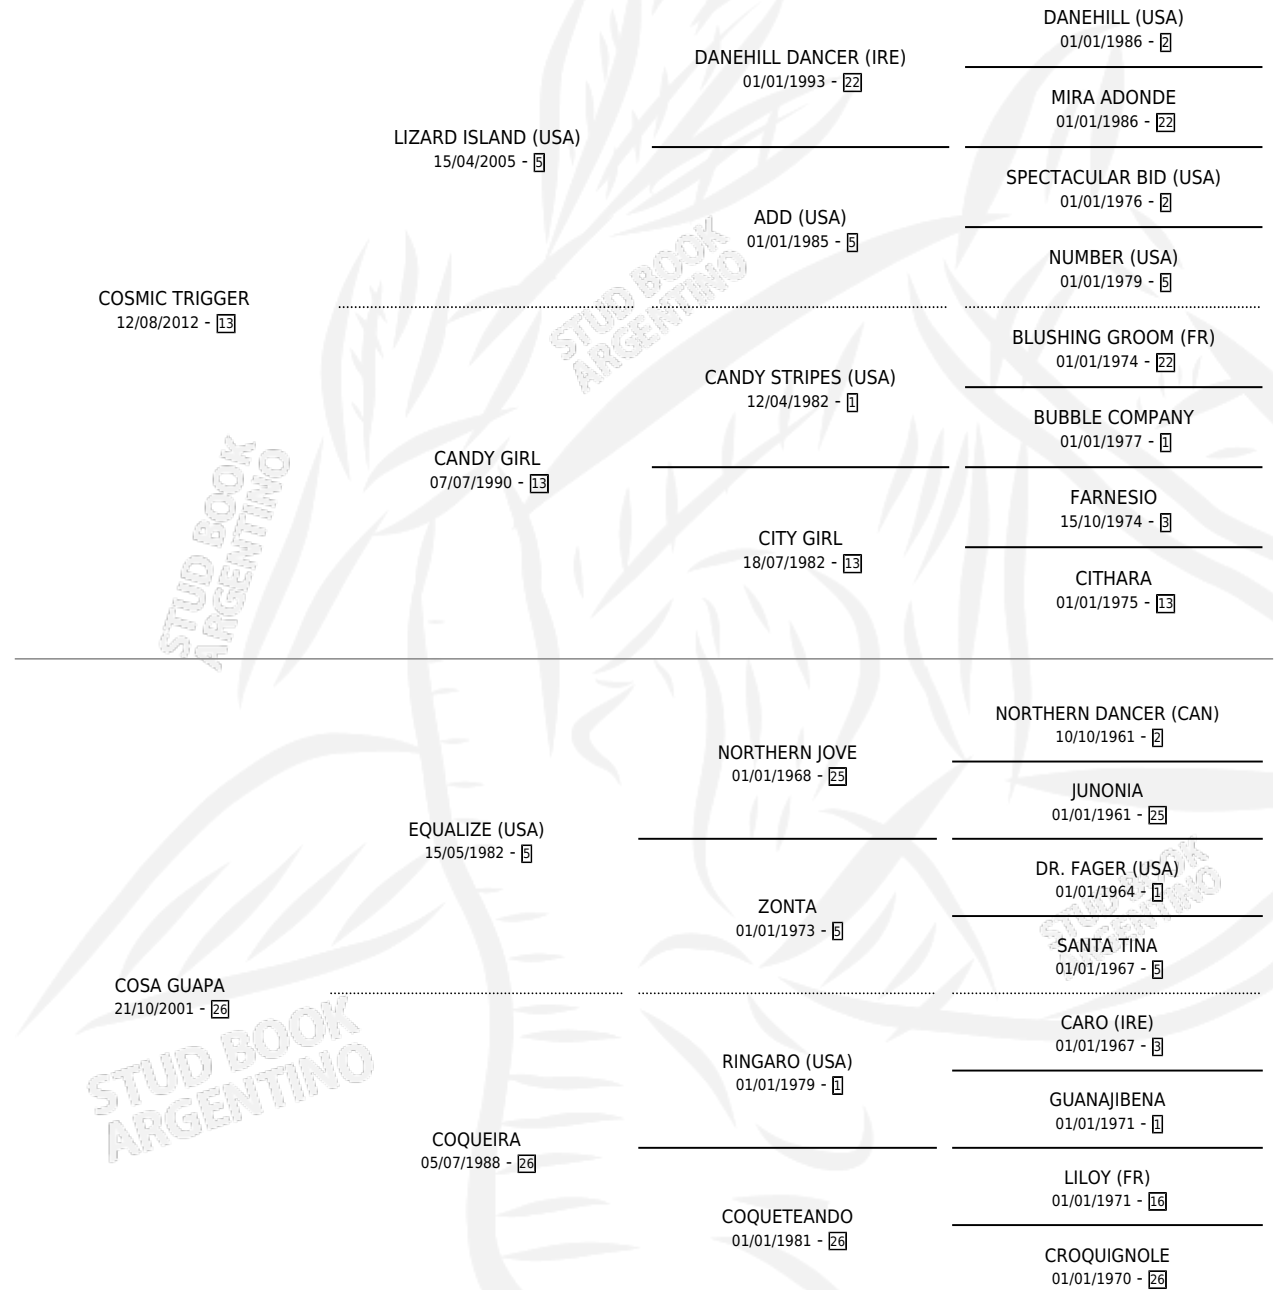

CRANBERRIES

por **COSMIC TRIGGER** y **COSA GUAPA** por **EQUALIZE (USA)**

Argentina · Macho · Zaino Colorado · SP · 26/07/2017
Familia 26 · Volumen 43

ESTADO

TIPIFICACIÓN SANGUÍNEA	X
TIPIFICACIÓN POR ADN	✓
PASAPORTE	✓
IDENTIFICACIÓN POR MICROCHIP	✓
REPRODUCTOR	X

Lugar de nacimiento: Abolengo
Criador: Abolengo

PEDIGREE

CAMPAÑA

Solo carreras oficiales de Argentina

POR EDAD

EDAD	CC	1°	2°	3°	4°	5°	NP	CLC	CLG	CLCG1	CLGG1	IMPORTE	GANANCIA / CC
3 AÑOS	6	1	0	1	0	2	2	0	0	0	0	\$166,500	\$27,750
4 AÑOS	3	0	0	0	0	1	2	0	0	0	0	\$26,000	\$8,667
5 AÑOS	2	0	0	0	0	0	2	0	0	0	0	\$0	\$0
TOTALES	11	1	0	1	0	3	6	0	0	0	0	\$192,500	\$17,500
%		9.1%	0.0%	9.1%	0.0%	27.3%	54.5%	0.0%	0.0%	0.0%	0.0%		