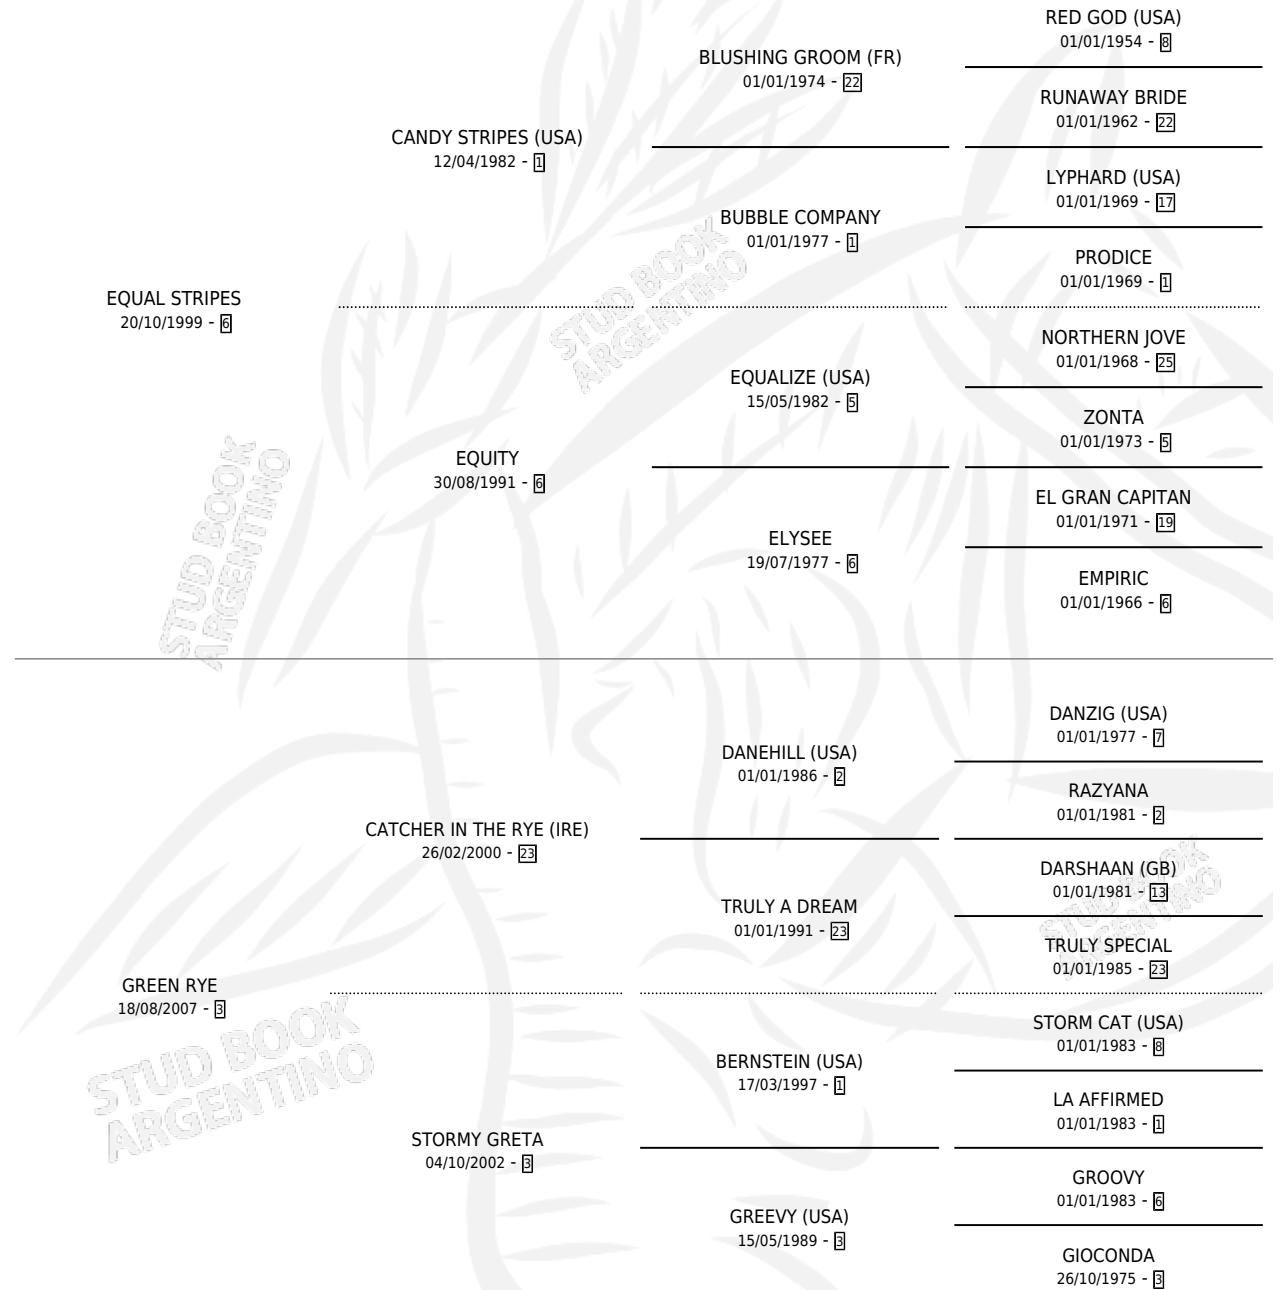

GREAT ESCAPE

por **EQUAL STRIPES** y **GREEN RYE** por **CATCHER IN THE RYE (IRE)**

Argentina · Macho · Zaino · SP · 30/07/2017
Familia 3-b · Volumen 43

ESTADO

TIPIFICACIÓN SANGUÍNEA	X
TIPIFICACIÓN POR ADN	✓
PASAPORTE	✓
IDENTIFICACIÓN POR MICROCHIP	✓
REPRODUCTOR	X

Lugar de nacimiento: Abolengo
Criador: Abolengo

PEDIGREE

EXPORTACIÓN / IMPORTACIÓN

FECHA	MOVIMIENTO	PAÍS
15/01/2021	EXPORTADO	ESTADOS UNIDOS

~

CAMPAÑA

Solo carreras oficiales de Argentina

POR EDAD